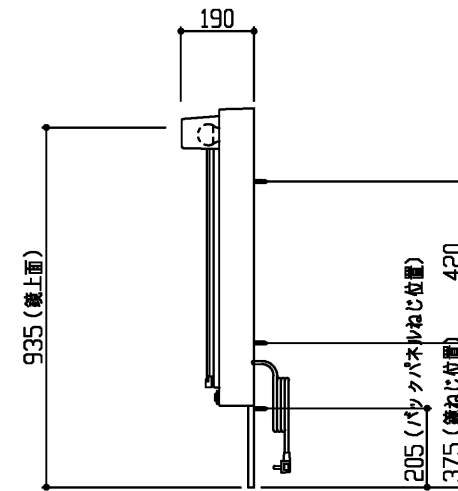

<化粧鏡>

▲色記号	色名
A	ベシスホワイト
C	プラナスホワイトウッド
E	プラナスブラウンウッド
F	ミディアムウッドN

商品リスト No.LT=05264			
No	品番	品名	個数
①	LMSPL075B4GDG1▲	一面鏡(LED/エコミラーなし)収納付き	1

製品情報

- ※ 化粧鏡は、コンセント1個付き(許容電力:合計1200Wまで)
- ※ 収納トレイ6個付き,バックパネル付き(鋼板製)
- ※ 化粧鏡は、LEDランプ 4.4W 2個付き
- ※ 化粧鏡の電源コード長さ1.0m
- ※ 商品リスト中の▲には、色記号が入ります(表を参照ください)

工事情報

- ※ 木ねじ位置に固定用木棧(中90×厚み30)または、全面に厚み12mm以上のJAS規格品の合板を入れてください(別途工事)
- ※ 化粧鏡の電源接続が直結配線の場合は、電源ケーブルを壁面より300mm以上取出してください(別途手配工事)

<単品図面の取り扱い注意事項>

- ※ 同一シリーズ内で、推奨位置に取り付けください
- ※ 必ず専用化粧台とセットください
- ※ 他シリーズとのセット、推奨位置以外での取り付けはご遠慮ください
- ※ 寸法確認などの参考図としてご利用ください
- ※ 図面の取り扱いには十分ご注意ください

※ 商品(図面)は、諸般の事情により、予告なく改良、仕様変更などを行なう場合があります。

<b>TOTO</b>	名称	Fシリーズ 化粧鏡	製図 榊角		単位 mm	現場名(備考欄)	品番	図番 50 LT=05264
	検図	菊池	日付 24.04.09	尺度 1:20				