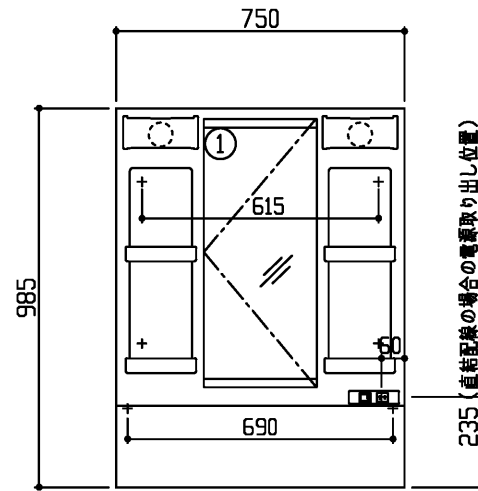

<化粧鏡>

▲色記号	色名
A	ベシスホワイト
C	プラナスホワイトウッド
E	プラナスブラウンウッド
F	ミディアムウッドN

商品リスト No.LT=05264			
No	品番	品名	個数
①	LMSPL075B4GDG1▲	一面鏡(LED/エコミラーなし)収納付き	1

製品情報

- ※ 化粧鏡は、コンセント1個付き(許容電力:合計1200Wまで)
- ※ 収納トレイ6個付き,バックパネル付き(鋼板製)
- ※ 化粧鏡は、LEDランプ 4.4W 2個付き
- ※ 化粧鏡の電源コード長さ1.0m
- ※ 商品リスト中の▲には、色記号が入ります(表を参照ください)

工事情報

- ※ 木ねじ位置に固定用木棧(中90×厚み30)または、全面に厚み12mm以上のJAS規格品の合板を入れてください(別途工事)
- ※ 化粧鏡の電源接続が直結配線の場合は、電源ケーブルを壁面より300mm以上取出してください(別途手配工事)

<単品図面の取り扱い注意事項>

- ※ 同一シリーズ内で、推奨位置に取り付けください
- ※ 必ず専用化粧台とセットください
- ※ 他シリーズとのセット、推奨位置以外での取り付けはご遠慮ください
- ※ 寸法確認などの参考図としてご利用ください
- ※ 図面の取り扱いには十分ご注意ください

※ 商品(図面)は、諸般の事情により、予告なく改良、仕様変更などを行なう場合があります。

<b>TOTO</b>	名称	Fシリーズ 化粧鏡	製図 榊角		単位 mm	現場名(備考欄)	品番	図番 50 LT=05264
	検図	菊池	日付 24.04.09	尺度 1:20				