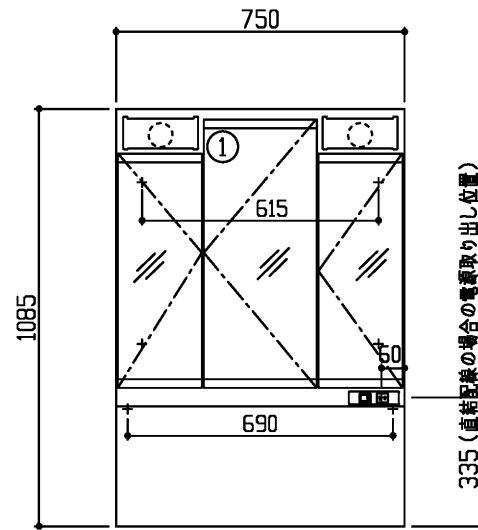

<化粧鏡>

▲色記号	色名
A	ベシスホワイト
C	プランスホワイトウッド
E	プランスブラウンウッド
F	ミディアムウッドN

商品リスト No.LT=05265			
No	品番	品名	個数
①	LMSPL075A3GDG1▲	三面鏡(LED/エコミラーなし)	1

製品情報

- ※ 化粧鏡は、コンセント1個付き(許容電力:合計1200Wまで)
- ※ 収納トレイ6個付き,バックパネル付き(鋼板製)
- ※ 化粧鏡は、LEDランプ 4.4W 2個付き
- ※ 化粧鏡の電源コード長さ1.0m
- ※ 商品リスト中の▲には、色記号が入ります(表を参照ください)

工事情報

- ※ 木ねじ位置に固定用木棧(中90×厚み30)または、全面に厚み12mm以上のJAS規格品の合板を入れてください(別途工事)
- ※ 化粧鏡の電源接続が直結配線の場合は、電源ケーブルを壁面より300mm以上取出してください(別途手配工事)

<単品図面の取り扱い注意事項>

- ※ 同一シリーズ内で、推奨位置に取り付けください
- ※ 必ず専用化粧台とセットください
- ※ 他シリーズとのセット、推奨位置以外での取り付けはご遠慮ください
- ※ 寸法確認などの参考図としてご利用ください
- ※ 図面の取り扱いには十分ご注意ください

※ 商品(図面)は、諸般の事情により、予告なく改良、仕様変更などを行なう場合があります。

TOTO	名称	Fシリーズ 化粧鏡	製図 榊角		単位 mm	現場名(備考欄)	品番	図番
	検図	菊池	日付 24.04.09	尺度 1:20				