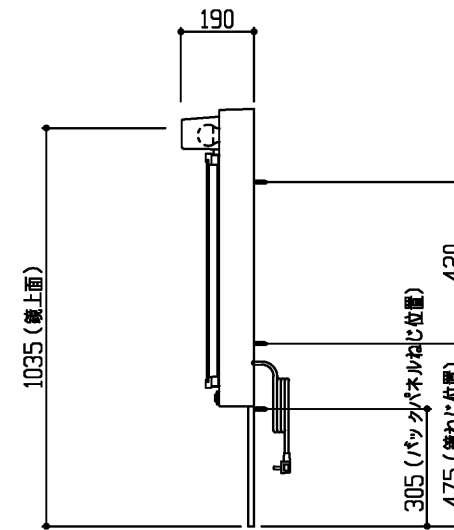

<化粧鏡>

▲色記号	色名
A	ベシスホワイト
C	プランスホワイトウッド
E	プランスブラウンウッド
F	ミディアムウッドN

商品リスト No.LT=05265			
No	品番	品名	個数
①	LMSPL075A3GDG1▲	三面鏡(LED/エコミラーなし)	1

製品情報

- ※ 化粧鏡は、コンセント1個付き(許容電力:合計1200Wまで)
- ※ 収納トレイ6個付き,バックパネル付き(鋼板製)
- ※ 化粧鏡は、LEDランプ 4.4W 2個付き
- ※ 化粧鏡の電源コード長さ1.0m
- ※ 商品リスト中の▲には、色記号が入ります(表を参照ください)

工事情報

- ※ 木ねじ位置に固定用木棧(中90×厚み30)または、全面に厚み12mm以上のJAS規格品の合板を入れてください(別途工事)
- ※ 化粧鏡の電源接続が直結配線の場合は、電源ケーブルを壁面より300mm以上取出してください(別途手配工事)

<単品図面の取り扱い注意事項>

- ※ 同一シリーズ内で、推奨位置に取り付けください
- ※ 必ず専用化粧台とセットください
- ※ 他シリーズとのセット、推奨位置以外での取り付けはご遠慮ください
- ※ 寸法確認などの参考図としてご利用ください
- ※ 図面の取り扱いには十分ご注意ください

※ 商品(図面)は、諸般の事情により、予告なく改良、仕様変更などを行なう場合があります。

TOTO	名称	Fシリーズ 化粧鏡	製図 榊角		単位 mm	現場名(備考欄)	品番	図番
	検図	菊池	日付 24.04.09	尺度 1:20				