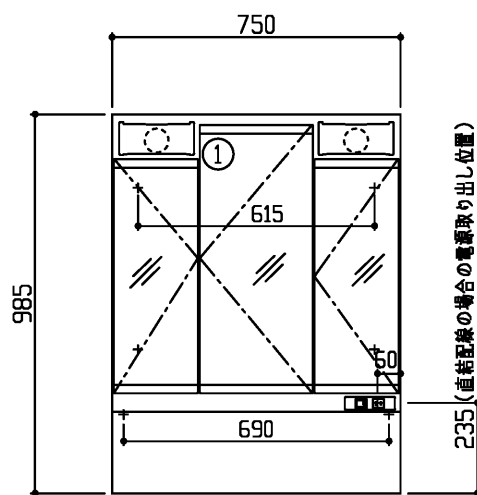

<化粧鏡>

▲色記号	色名
A	ベシスホワイト
C	プラスホワイトウッド
E	プラスブラウンウッド
F	ミディアムウッドN

商品リスト No.LT=05266			
No	品番	品名	個数
①	LMSPL075B3GDG1▲	三面鏡(LED/エコミラーなし)	1

製品情報

- ※ 化粧鏡は、コンセント1個付き(許容電力:合計1200Wまで)
- ※ 収納トレイ6個付き,バックパネル付き(鋼板製)
- ※ 化粧鏡は、LEDランプ 4.4W 2個付き
- ※ 化粧鏡の電源コード長さ1.0m
- ※ 商品リスト中の▲には、色記号が入ります(表を参照ください)

工事情報

- ※ 木ねじ位置に固定用木棧(中90×厚み30)または、全面に厚み12mm以上のJAS規格品の合板を入れてください(別途工事)
- ※ 化粧鏡の電源接続が直結配線の場合は、電源ケーブルを壁面より300mm以上取出してください(別途手配工事)

<単品図面の取り扱い注意事項>

- ※ 同一シリーズ内で、推奨位置に取り付けてください
- ※ 必ず専用化粧台とセットください
- ※ 他シリーズとのセット、推奨位置以外での取り付けはご遠慮ください
- ※ 寸法確認などの参考図としてご利用ください
- ※ 図面の取り扱いには十分ご注意ください

※ 商品(図面)は、諸般の事情により、予告なく改良、仕様変更などを行なう場合があります。

TOTO	名称	Fシリーズ 化粧鏡	製図 榊角		単位 mm	現場名(備考欄)	品番	図番 50 LT=05266
	検図	菊池	日付 24.04.09	尺度 1:20				