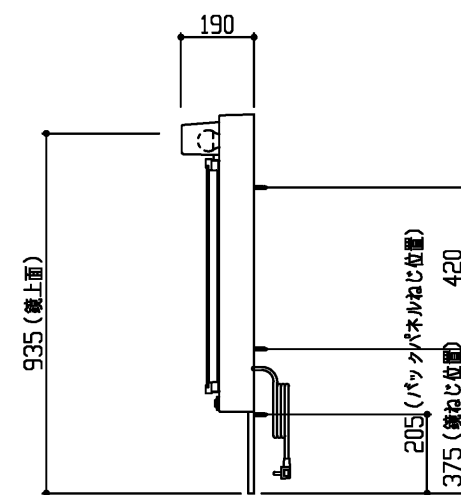

<化粧鏡>

▲色記号	色名
A	ベシスホワイト
C	プラスホワイトウッド
E	プラスブラウンウッド
F	ミディアムウッドN

商品リスト No.LT=05266			
No	品番	品名	個数
①	LMSPL075B3GDG1▲	三面鏡(LED/エコミラーなし)	1

製品情報

- ※ 化粧鏡は、コンセント1個付き(許容電力:合計1200Wまで)
- ※ 収納トレイ6個付き,バックパネル付き(鋼板製)
- ※ 化粧鏡は、LEDランプ 4.4W 2個付き
- ※ 化粧鏡の電源コード長さ1.0m
- ※ 商品リスト中の▲には、色記号が入ります(表を参照ください)

工事情報

- ※ 木ねじ位置に固定用木棧(中90×厚み30)または、全面に厚み12mm以上のJAS規格品の合板を入れてください(別途工事)
- ※ 化粧鏡の電源接続が直結配線の場合は、電源ケーブルを壁面より300mm以上取出してください(別途手配工事)

<単品図面の取り扱い注意事項>

- ※ 同一シリーズ内で、推奨位置に取り付けてください
- ※ 必ず専用化粧台とセットください
- ※ 他シリーズとのセット、推奨位置以外での取り付けはご遠慮ください
- ※ 寸法確認などの参考図としてご利用ください
- ※ 図面の取り扱いには十分ご注意ください

※ 商品(図面)は、諸般の事情により、予告なく改良、仕様変更などを行なう場合があります。

TOTO	名称	Fシリーズ 化粧鏡	製図 榊角		単位 mm	現場名(備考欄)	品番	図番 50 LT=05266
	検図	菊池	日付 24.04.09	尺度 1:20				