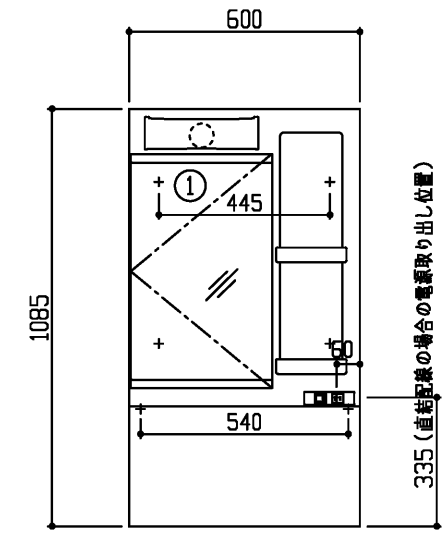

<化粧鏡>

▲色記号	色名
A	ベージュホワイト
C	プラナスホワイトウッド
E	プラナスブラウンウッド
F	ミディアムウッドN

商品リスト No.LT=05267			
No	品番	品名	個数
①	LMSPL060A4GDC1▲	一面鏡(LED/エコミラー)収納付き	1

製品情報

- ※ 化粧鏡は、コンセント1個付き(許容電力:合計1200Wまで)
- ※ 収納トレイ4個付き,バックパネル付き(鋼板製)くもり止めコート仕様
- ※ 化粧鏡は、LEDランプ 4.4W 1個付き
- ※ 化粧鏡の電源コード長さ1.0m
- ※ 商品リスト中の▲には、色記号が入ります(表を参照ください)

工事情報

- ※ 木ねじ位置に固定用木棧(中90×厚み30)または、全面に厚み12mm以上のJAS規格品の合板を入れてください(別途工事)
- ※ 化粧鏡の電源接続が直結配線の場合は、電源ケーブルを壁面より300mm以上取出してください(別途手配工事)

<単品図面の取り扱い注意事項>

- ※ 同一シリーズ内で、推奨位置に取り付けください
- ※ 必ず専用化粧台とセットください
- ※ 他シリーズとのセット、推奨位置以外での取り付けはご遠慮ください
- ※ 寸法確認などの参考図としてご利用ください
- ※ 図面の取り扱いには十分ご注意ください

※ 商品(図面)は、諸般の事情により、予告なく改良、仕様変更などを行なう場合があります。

TOTO	名称	Fシリーズ 化粧鏡	製図 榑角		単位	mm	現場名(備考欄)	品番	図番
	検図	菊池	日付	24.04.09	尺度	1:20			