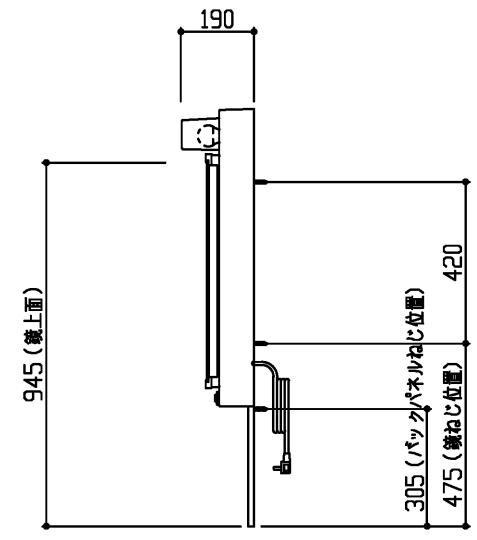

<化粧鏡>

▲色記号	色名
A	ベージュホワイト
C	プラナスホワイトウッド
E	プラナスブラウンウッド
F	ミディアムウッドN

商品リスト No.LT=05267			
No	品番	品名	個数
①	LMSPL060A4GDC1▲	一面鏡(LED/エコミラー)収納付き	1

製品情報

- ※ 化粧鏡は、コンセント1個付き(許容電力:合計1200Wまで)
- ※ 収納トレイ4個付き,バックパネル付き(鋼板製)くもり止めコート仕様
- ※ 化粧鏡は、LEDランプ 4.4W 1個付き
- ※ 化粧鏡の電源コード長さ1.0m
- ※ 商品リスト中の▲には、色記号が入ります(表を参照ください)

工事情報

- ※ 木ねじ位置に固定用木棧(中90×厚み30)または、全面に厚み12mm以上のJAS規格品の合板を入れてください(別途工事)
- ※ 化粧鏡の電源接続が直結配線の場合は、電源ケーブルを壁面より300mm以上取出してください(別途手配工事)

<単品図面の取り扱い注意事項>

- ※ 同一シリーズ内で、推奨位置に取り付けください
- ※ 必ず専用化粧台とセットください
- ※ 他シリーズとのセット、推奨位置以外での取り付けはご遠慮ください
- ※ 寸法確認などの参考図としてご利用ください
- ※ 図面の取り扱いには十分ご注意ください

※ 商品(図面)は、諸般の事情により、予告なく改良、仕様変更などを行なう場合があります。

TOTO	名称	Fシリーズ 化粧鏡	製図 榑角		単位	mm	現場名(備考欄)	品番	図番
	検図	菊池	日付	24.04.09	尺度	1:20			