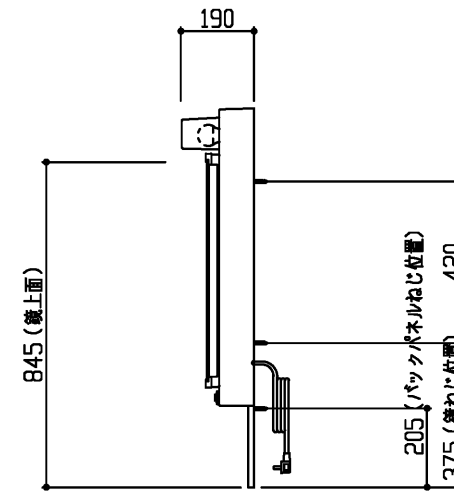

<化粧鏡>

| ▲色記号 | 色名 |
|------|-------------|
| A | ベージュホワイト |
| C | プラナスホワイトウッド |
| E | プラナスブラウンウッド |
| F | ミディアムウッドN |

| 商品リスト No.LT=05268 | | | |
|-------------------|-----------------|--------------------|----|
| No | 品番 | 品名 | 個数 |
| ① | LMSPL060B4GDC1▲ | 一面鏡(LED/エコミラー)収納付き | 1 |

製品情報

- ※ 化粧鏡は、コンセント1個付き(許容電力:合計1200Wまで)
収納トレイ4個付き,バックパネル付き(鋼板製)くもり止めコート仕様
- ※ 化粧鏡は、LEDランプ 4.4W 1個付き
- ※ 化粧鏡の電源コード長さ1.0m
- ※ 商品リスト中の▲には、色記号が入ります(表を参照ください)

工事情報

- ※ 木ねじ位置に固定用木棧(中90×厚み30)または、全面に厚み12mm以上のJAS規格品の合板を入れてください(別途工事)
- ※ 化粧鏡の電源接続が直結配線の場合は、電源ケーブルを壁面より300mm以上取出してください(別途手配工事)

<単品図面の取り扱い注意事項>

- ※ 同一シリーズ内で、推奨位置に取り付けください
- ※ 必ず専用化粧台とセットください
- ※ 他シリーズとのセット、推奨位置以外での取り付けはご遠慮ください
- ※ 寸法確認などの参考図としてご利用ください
- ※ 図面の取り扱いには十分ご注意ください

※ 商品(図面)は、諸般の事情により、予告なく改良、仕様変更などを行なう場合があります。

| | | | | | | | | |
|-------------|----|--------------|----------------|------------|----------|----------|----|-------------------|
| TOTO | 名称 | Fシリーズ 化粧鏡 | 製図 榑角 | | 単位 mm | 現場名(備考欄) | 品番 | 図番 50 LT=05268 |
| | 検図 | 菊池 | 日付 24.04.09 | 尺度 1:20 | | | | |