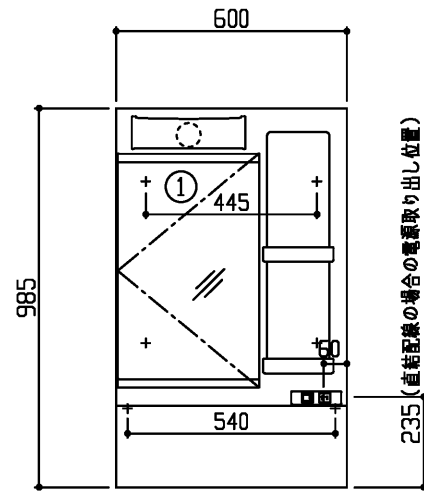

<化粧鏡>

| ▲色記号 | 色名 |
|------|-------------|
| A | ベージュホワイト |
| C | プラナスホワイトウッド |
| E | プラナスブラウンウッド |
| F | ミディアムウッドN |

| 商品リスト No.LT=05268 | | | |
|-------------------|-----------------|--------------------|----|
| No | 品番 | 品名 | 個数 |
| ① | LMSPL060B4GDC1▲ | 一面鏡(LED/エコミラー)収納付き | 1 |

製品情報

- ※ 化粧鏡は、コンセント1個付き(許容電力:合計1200Wまで)
収納トレイ4個付き,バックパネル付き(鋼板製)くもり止めコート仕様
- ※ 化粧鏡は、LEDランプ 4.4W 1個付き
- ※ 化粧鏡の電源コード長さ1.0m
- ※ 商品リスト中の▲には、色記号が入ります(表を参照ください)

工事情報

- ※ 木ねじ位置に固定用木棧(中90×厚み30)または、全面に厚み12mm以上のJAS規格品の合板を入れてください(別途工事)
- ※ 化粧鏡の電源接続が直結配線の場合は、電源ケーブルを壁面より300mm以上取出してください(別途手配工事)

<単品図面の取り扱い注意事項>

- ※ 同一シリーズ内で、推奨位置に取り付けください
- ※ 必ず専用化粧台とセットください
- ※ 他シリーズとのセット、推奨位置以外での取り付けはご遠慮ください
- ※ 寸法確認などの参考図としてご利用ください
- ※ 図面の取り扱いには十分ご注意ください

※ 商品(図面)は、諸般の事情により、予告なく改良、仕様変更などを行なう場合があります。

| | | | | | | | | |
|-------------|----|--------------|----------------|------------|----------|----------|----|-------------------|
| TOTO | 名称 | Fシリーズ 化粧鏡 | 製図 榑角 | | 単位 mm | 現場名(備考欄) | 品番 | 図番 50 LT=05268 |
| | 検図 | 菊池 | 日付 24.04.09 | 尺度 1:20 | | | | |