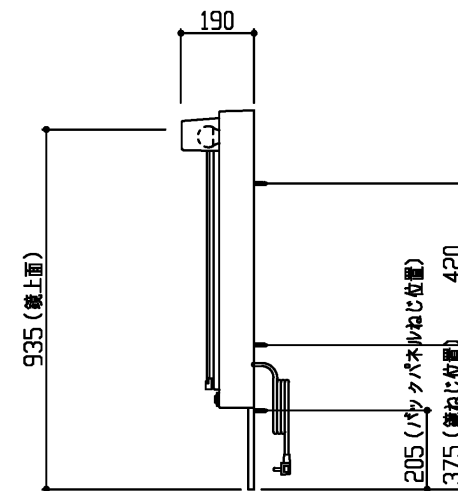

<化粧鏡>

▲色記号	色名
A	ベシスホワイト
C	プランスホワイトウッド
E	プランスブラウンウッド
F	ミディアムウッドN

商品リスト No.LT=05272			
No	品番	品名	個数
①	LMSPL075B4GDC1▲	一面鏡(LED/エコミラー)収納付き	1

製品情報

- ※ 化粧鏡は、コンセント1個付き(許容電力:合計1200Wまで)
- ※ 収納トレイ6個付き,バックパネル付き(鋼板製)くもり止めコート仕様
- ※ 化粧鏡は、LEDランプ 4.4W 2個付き
- ※ 化粧鏡の電源コード長さ1.0m
- ※ 商品リスト中の▲には、色記号が入ります(表を参照ください)

工事情報

- ※ 木ねじ位置に固定用木棧(中90×厚み30)または、全面に厚み12mm以上のJAS規格品の合板を入れてください(別途工事)
- ※ 化粧鏡の電源接続が直結配線の場合は、電源ケーブルを壁面より300mm以上取出してください(別途手配工事)

<単品図面の取り扱い注意事項>

- ※ 同一シリーズ内で、推奨位置に取り付けください
- ※ 必ず専用化粧台とセットください
- ※ 他シリーズとのセット、推奨位置以外での取り付けはご遠慮ください
- ※ 寸法確認などの参考図としてご利用ください
- ※ 図面の取り扱いには十分ご注意ください

※ 商品(図面)は、諸般の事情により、予告なく改良、仕様変更などを行なう場合があります。

TOTO

名称
Fシリーズ
化粧鏡

製図
榊角
検図
菊池

日付
24.04.09

単位
mm
尺度
1:20

現場名(備考欄)

品番

図番

50 LT=05272