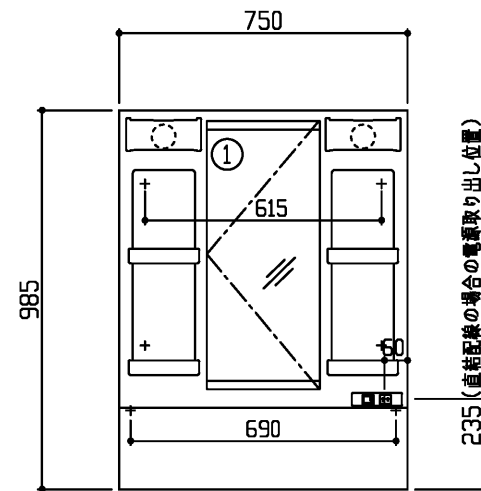

<化粧鏡>

▲色記号	色名
A	ベシスホワイト
C	プランスホワイトウッド
E	プランスブラウンウッド
F	ミディアムウッドN

商品リスト No.LT=05272			
No	品番	品名	個数
①	LMSPL075B4GDC1▲	一面鏡(LED/エコミラー)収納付き	1

製品情報

- ※ 化粧鏡は、コンセント1個付き(許容電力:合計1200Wまで)
- ※ 収納トレイ6個付き,バックパネル付き(鋼板製)くもり止めコート仕様
- ※ 化粧鏡は、LEDランプ 4.4W 2個付き
- ※ 化粧鏡の電源コード長さ1.0m
- ※ 商品リスト中の▲には、色記号が入ります(表を参照ください)

工事情報

- ※ 木ねじ位置に固定用木棧(中90×厚み30)または、全面に厚み12mm以上のJAS規格品の合板を入れてください(別途工事)
- ※ 化粧鏡の電源接続が直結配線の場合は、電源ケーブルを壁面より300mm以上取出してください(別途手配工事)

<単品図面の取り扱い注意事項>

- ※ 同一シリーズ内で、推奨位置に取り付けください
- ※ 必ず専用化粧台とセットください
- ※ 他シリーズとのセット、推奨位置以外での取り付けはご遠慮ください
- ※ 寸法確認などの参考図としてご利用ください
- ※ 図面の取り扱いには十分ご注意ください

※ 商品(図面)は、諸般の事情により、予告なく改良、仕様変更などを行なう場合があります。

TOTO

名称
Fシリーズ
化粧鏡

製図
榊角
検図
菊池

日付
24.04.09

単位
mm
尺度
1:20

現場名(備考欄)

品番

図番

50 LT=05272