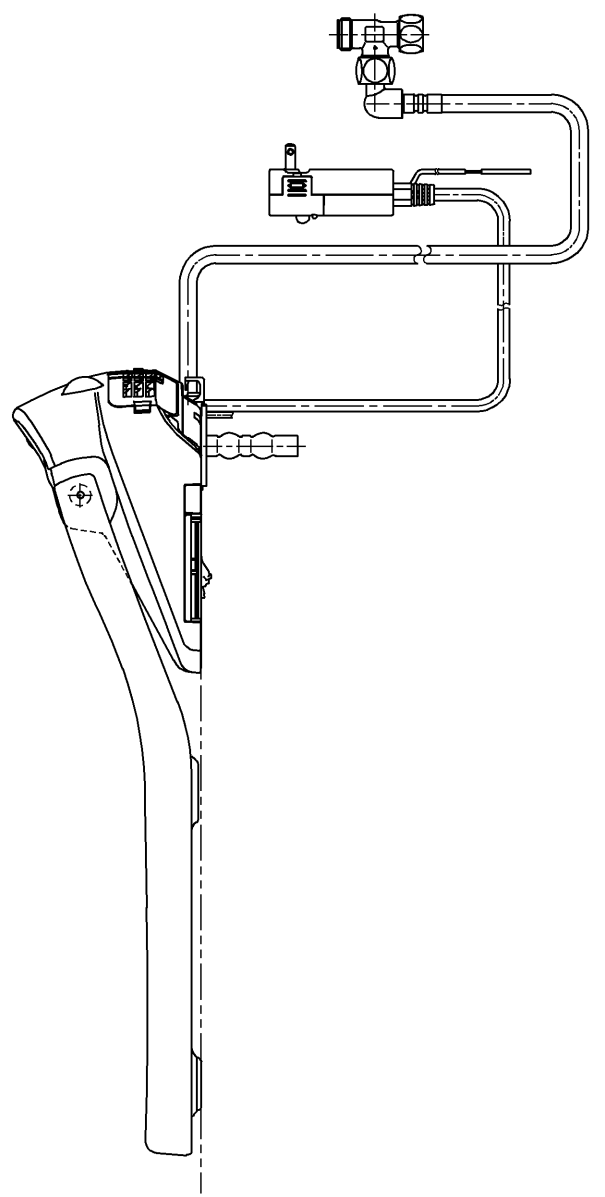

生産中止図面  
2024/04

\*定格 : AC100V-1262W 50/60Hz

<b>TOTO</b>			単位 mm	名称 ウォシュレットアプリ コットP
製図 高田 ゆ	検図 加藤 健 末次	日付 18-11-20	尺度 1 : 5	品番 TCF5830AEPR
備考 AP2A 洗浄脱臭暖房便座 擬音装置付き 便ふたなし 本体着脱部金属製				図番 TCF5830AEPR=A0100