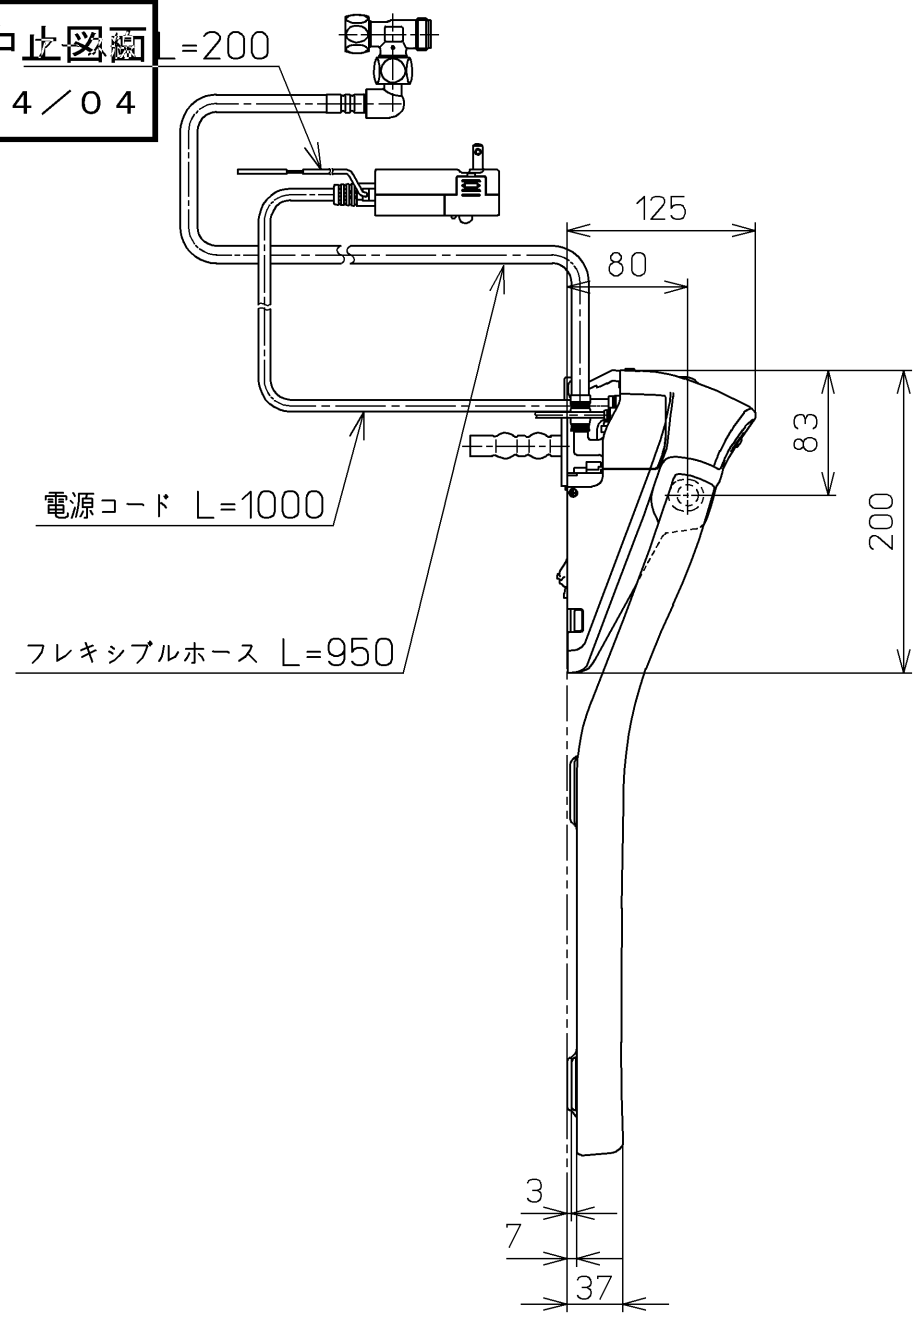

生産中止図面  
2024/04

\*定格 : AC100V-1262W 50/60Hz

<b>TOTO</b>			単位 mm	名称 ウォシュレットアプリ コットP
製図 高田 ゆ	検図 加藤 健 末次	日付 18-11-20	尺度 1 : 5	品番 TCF5830AEPR
備考 AP2A 洗浄脱臭暖房便座 擬音装置付き 便ふたなし 本体着脱部金属製				図番 TCF5830AEPR=A0100