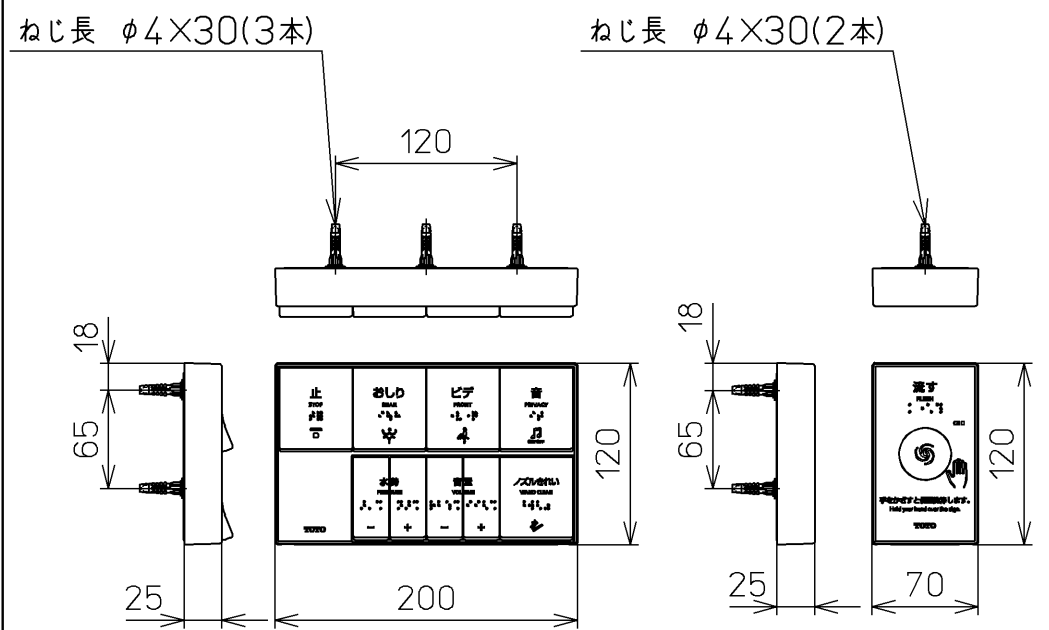

生産中止図面  
2024/04

\*定格 : AC100V-1262W 50/60Hz

<b>TOTO</b>			単位 mm	名称 ウォシュレットアプリ コットP
製図 高田 ゆ	検図 加藤 健 末次	日付 18-11-20	尺度 1 : 5	品番 TCF5830AEPR
備考 AP2A 洗浄脱臭暖房便座 擬音装置付き 便ふたなし 本体着脱部金属製				図番 TCF5830AEPR=A0100