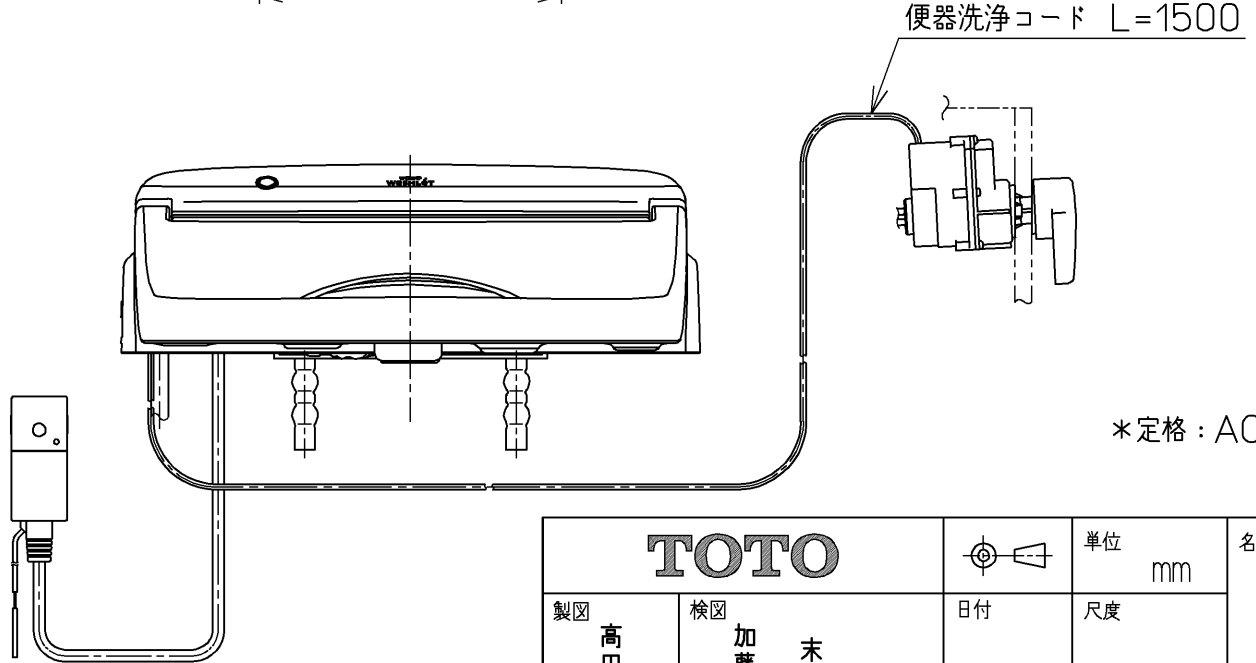

生産中止図面  
2024/04

\*定格 : AC100V-1262W 50/60Hz

<b>TOTO</b>			単位 mm	名称 ウォシュレットアプリ コットP
製図 高田 ゆ	検図 加藤 健 末次	日付 18-11-20	尺度 1 : 5	品番 TCF5830AEPR
備考 AP2A 洗浄脱臭暖房便座 擬音装置付き 便ふたなし 本体着脱部金属製				図番 TCF5830AEPR=A0100