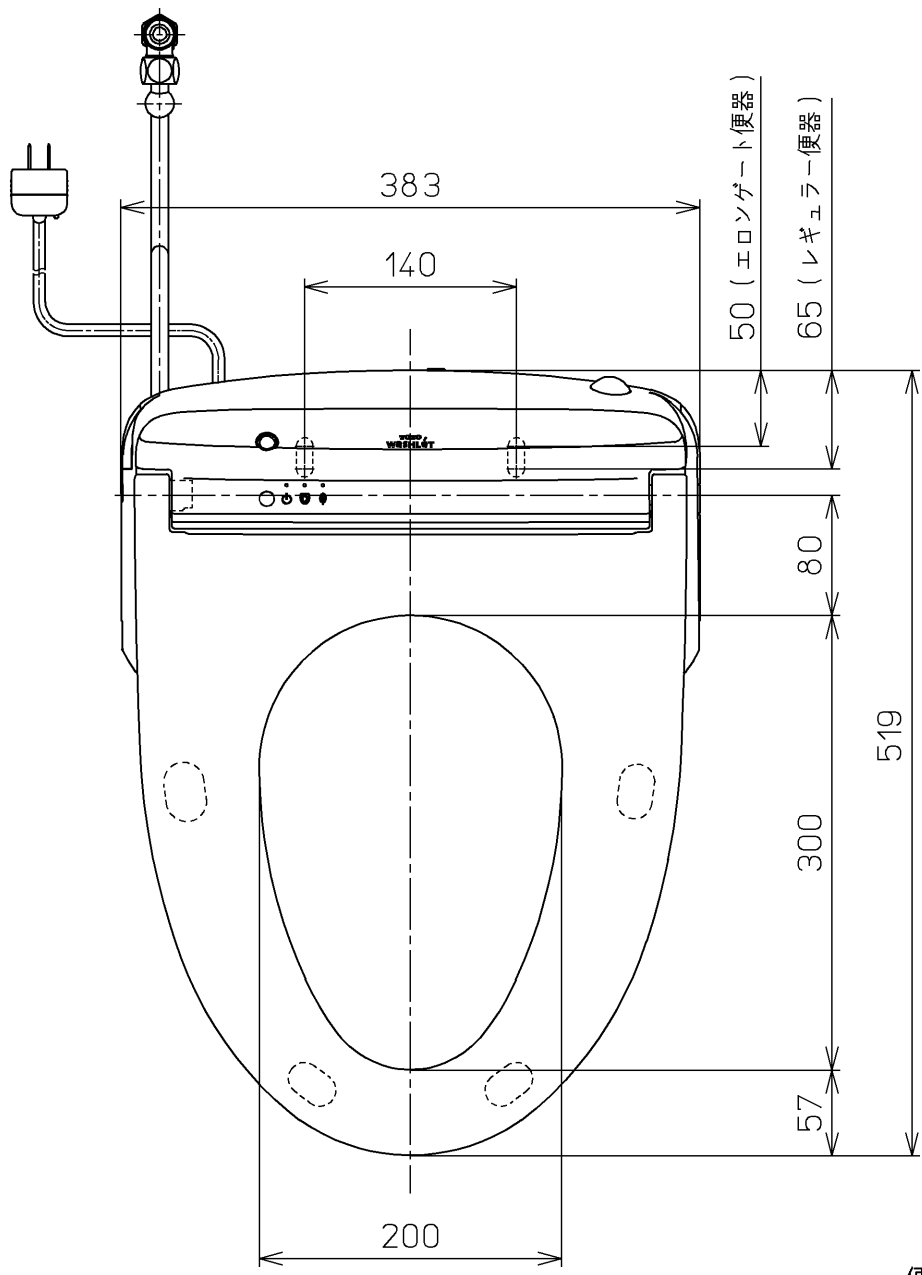

生産中止図面  
2024/04

\*定格 : AC100V-1262W 50/60Hz

<b>TOTO</b>			単位 mm	名称 ウォシュレットアプリ コットP
製図 高田 ゆ	検図 加藤 健 末次	日付 18-11-20	尺度 1 : 5	品番 TCF5830AEPR
備考 AP2A 洗浄脱臭暖房便座 擬音装置付き 便ふたなし 本体着脱部金属製				図番 TCF5830AEPR=A0100