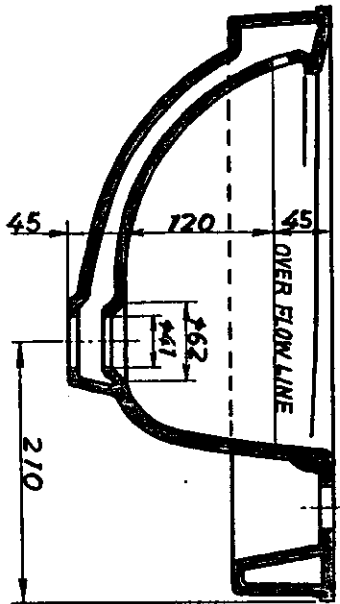

生産中止図面

2006/01

東陶機器株式会社

三角法

単位

mm

名称

はめ込楕円形洗面器
(フレーム式)

製図

田中

検図

井香
上山

日付

H1.10.26

尺度

1:6