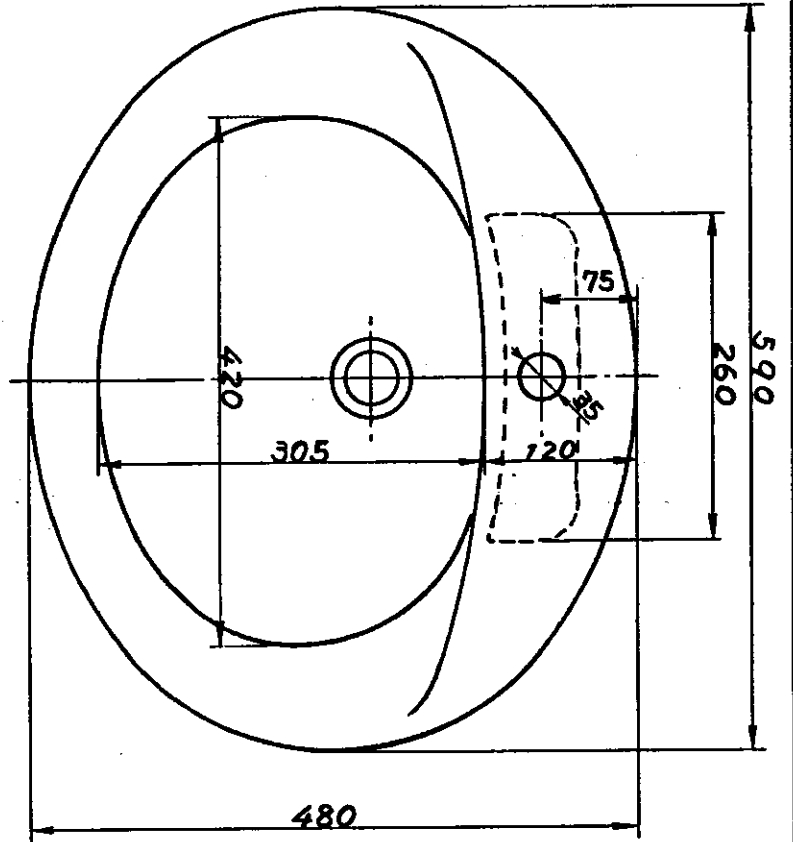

生産中止図面

2006/01

東陶機器株式会社

三角法

単位

mm

名称

はめ込楕円形洗面器
(フレーム式)

製図

田中

検図

井香
上山

日付

H1.10.26

尺度

1:6

品番

L525RC

備考