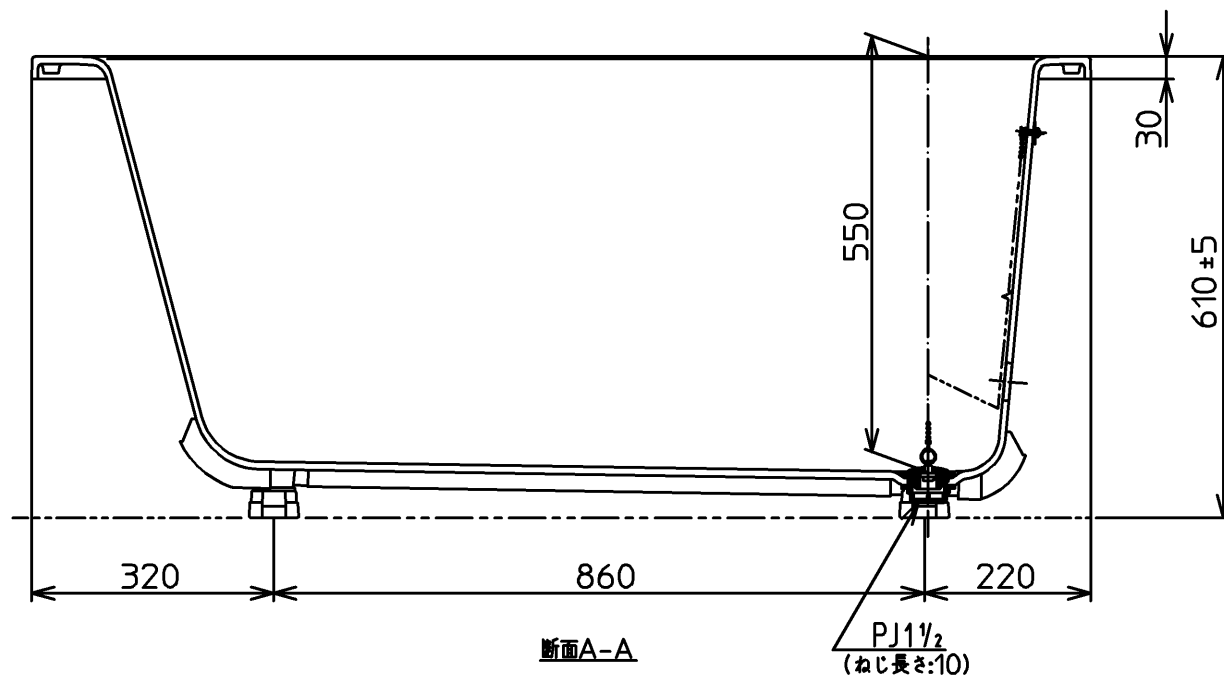

色番	色彩	記号
#BG2	ミストブルー	
#CG2	ミストベージュ	
#EG1	ミストグリーン	
#NG1	ミストホワイト	
#RG1	ミストピンク	

TOTO			三角法	単位 mm	名称 和洋折衷エプロンなし ニューグライトバスF (1400サイズ)
製図 櫻園	検図 渡邊	前田	日付 13.01.31	尺度 1:10	
備考					品番 PGS1410NA1