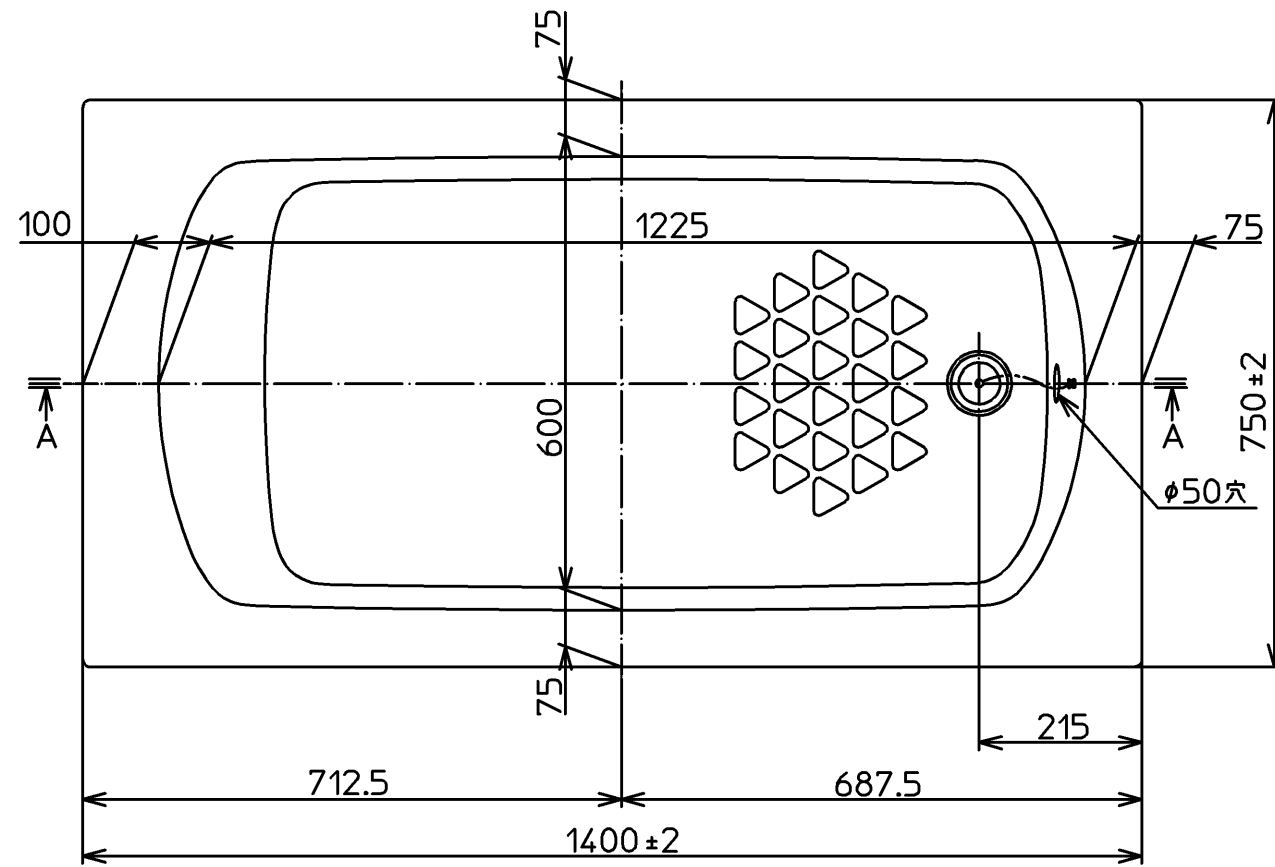

色番	色彩	記号
#BG2	ミストブルー	
#CG2	ミストベージュ	
#EG1	ミストグリーン	
#NG1	ミストホワイト	
#RG1	ミストピンク	

TOTO			三角法	単位 mm	名称 和洋折衷エプロンなし ニューグライトバスF (1400サイズ)
製図 櫻園	検図 渡邊	前田	日付 13.01.31	尺度 1:10	
備考					品番 PGS1410NA1