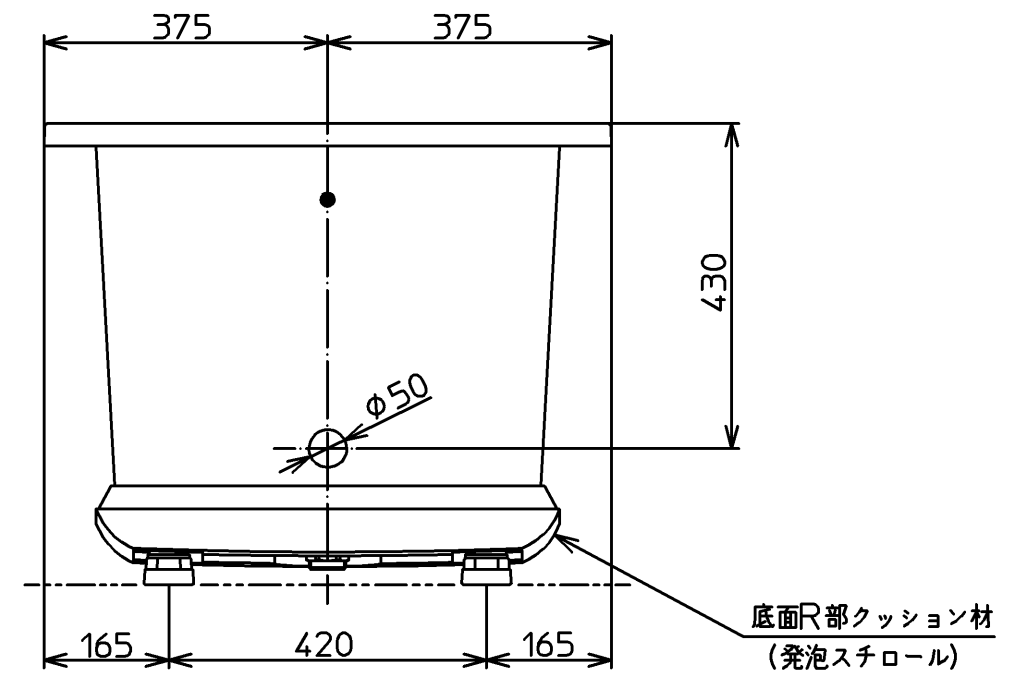

色番	色彩	記号
#BG2	ミストブルー	
#CG2	ミストベージュ	
#EG1	ミストグリーン	
#NG1	ミストホワイト	
#RG1	ミストピンク	

TOTO			三角法	単位 mm	名称 和洋折衷エプロンなし ニューグライトバスF (1400サイズ)
製図 櫻園	検図 渡邊	前田	日付 13.01.31	尺度 1:10	
備考					品番 PGS1410NA1