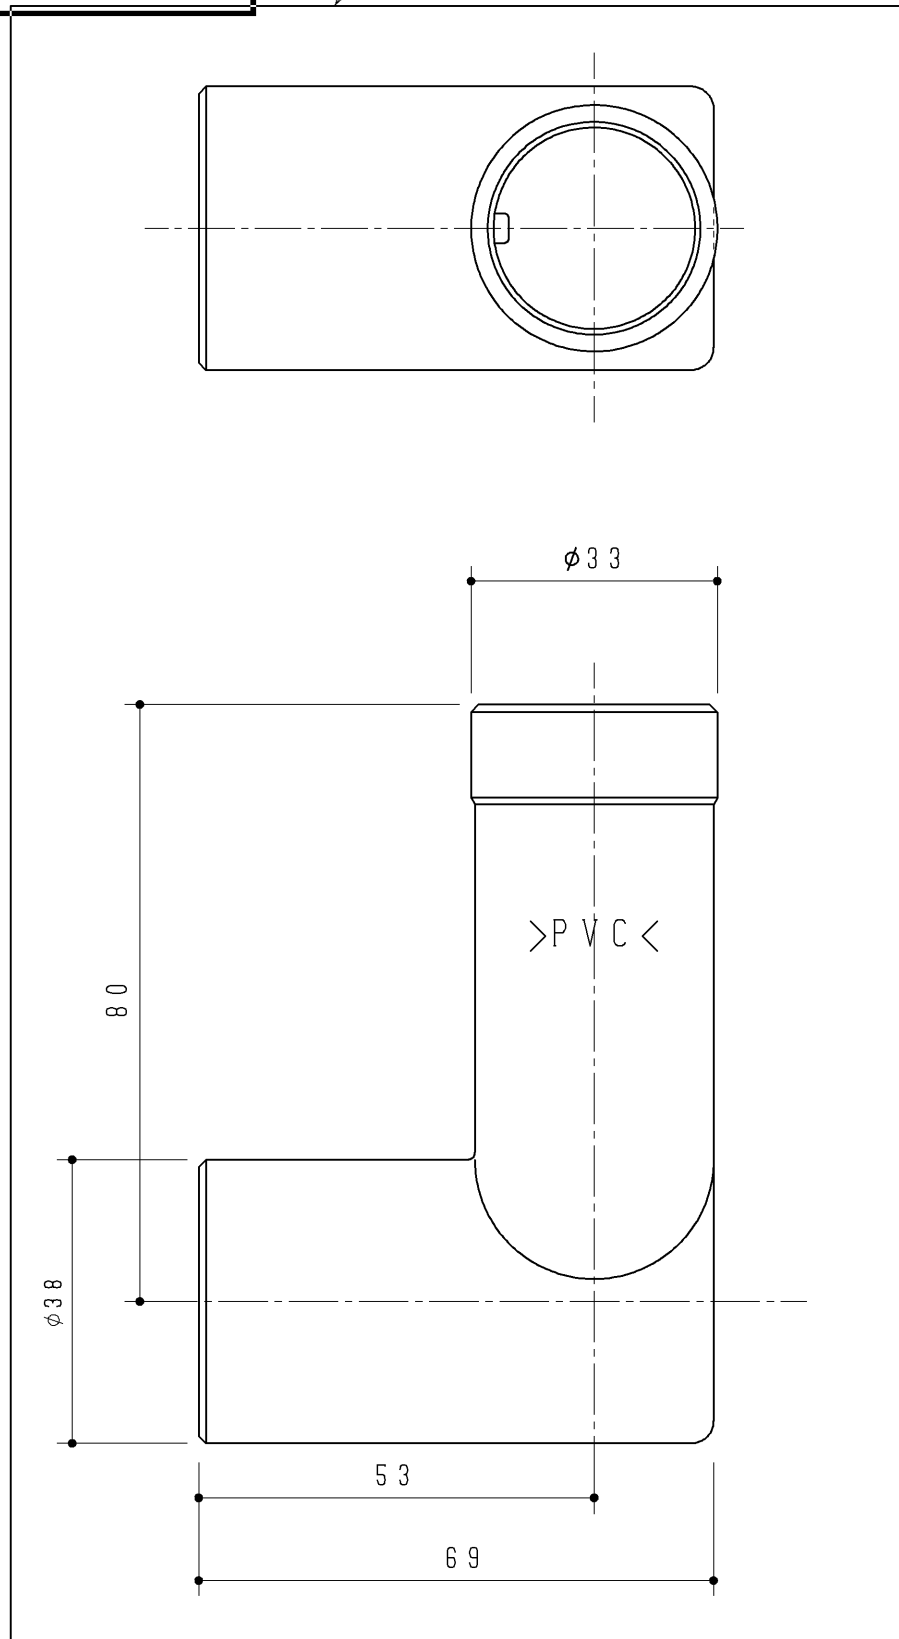

生産中止図面
2007/12

排水エルボ

排水トラップ(下)

排水トラップ(上)

改廃年月日	改新要領No.	事由	製品番号	TOTO				製図	木元	検図	水野	石黒	年月日	
								品名	排水トラップセット(埋込)				図面数	1/2
				品番	UGX007S				尺度	1:1	投影法	三角法	材質	図番