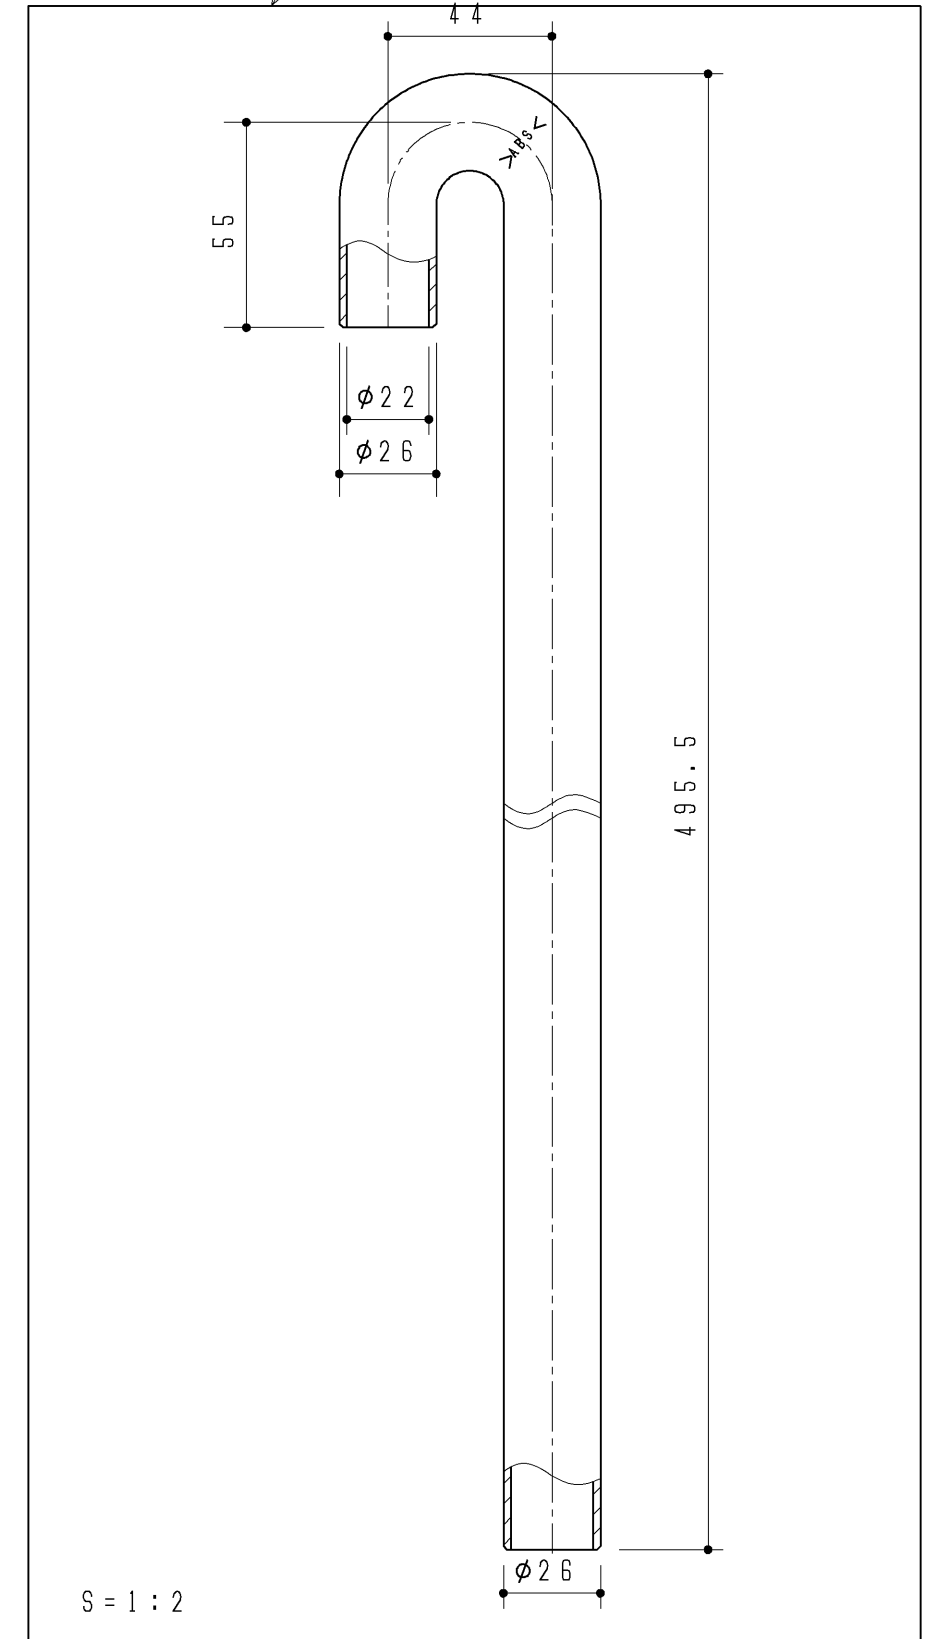

生産中止図面
2007/12

排水エルボ

排水トラップ(下)

排水トラップ(上)

改廃年月日	改新要領No.	事由	製品番号	TOTO				製図	木元	検図	水野	石黒	年月日	
								品名	排水トラップセット(埋込)				図面数	1/2
				品番	UGX007S				尺度	1:1	投影法	三角法	材質	図番