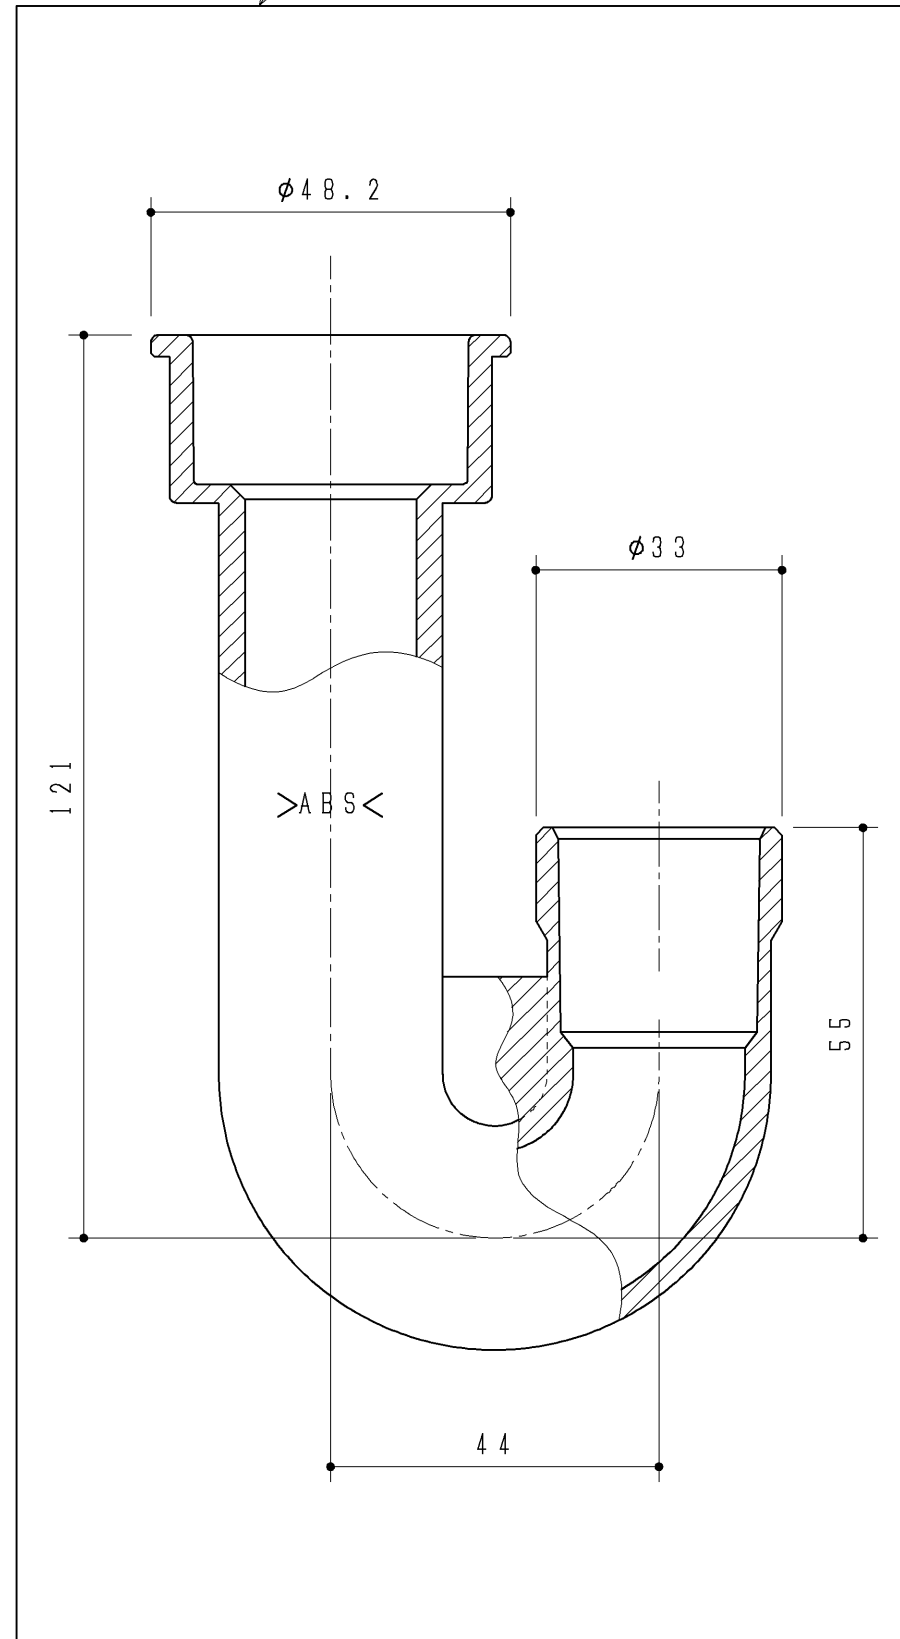

生産中止図面
2007/12

排水エルボ

排水トラップ(下)

排水トラップ(上)

改廃年月日	改新要領No.	事由	製品番号	TOTO				製図	木元	検図	水野	石黒	年月日	
								品名	排水トラップセット(埋込)				図面数	1/2
				品番	UGX007S				尺度	1:1	投影法	三角法	材質	図番