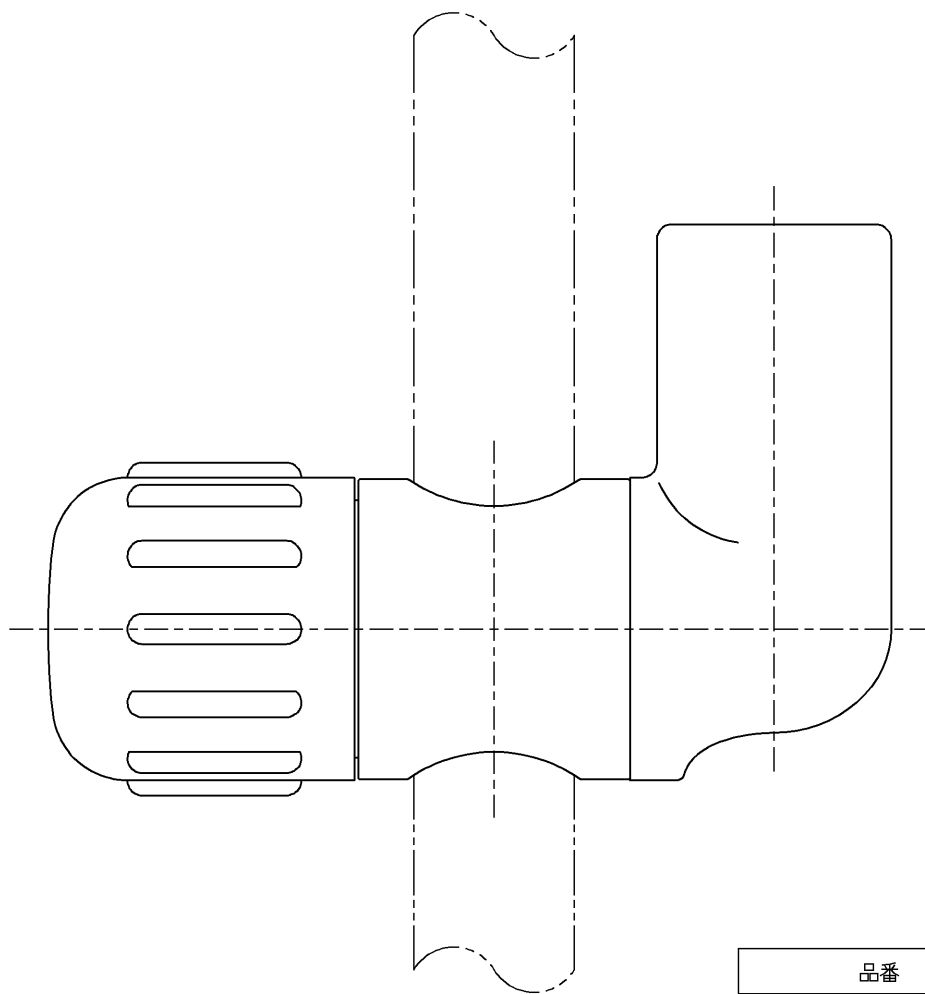

生産中止図面

2020/01

品番	供給期限
TH680	2014.04

オフホワイト

<b>TOTO</b>			単位 mm	名称 シャワーハンガー
製図 河野	検図 中山	寺岡	日付 10.08.04	尺度 1:1
備考				図番 TH680