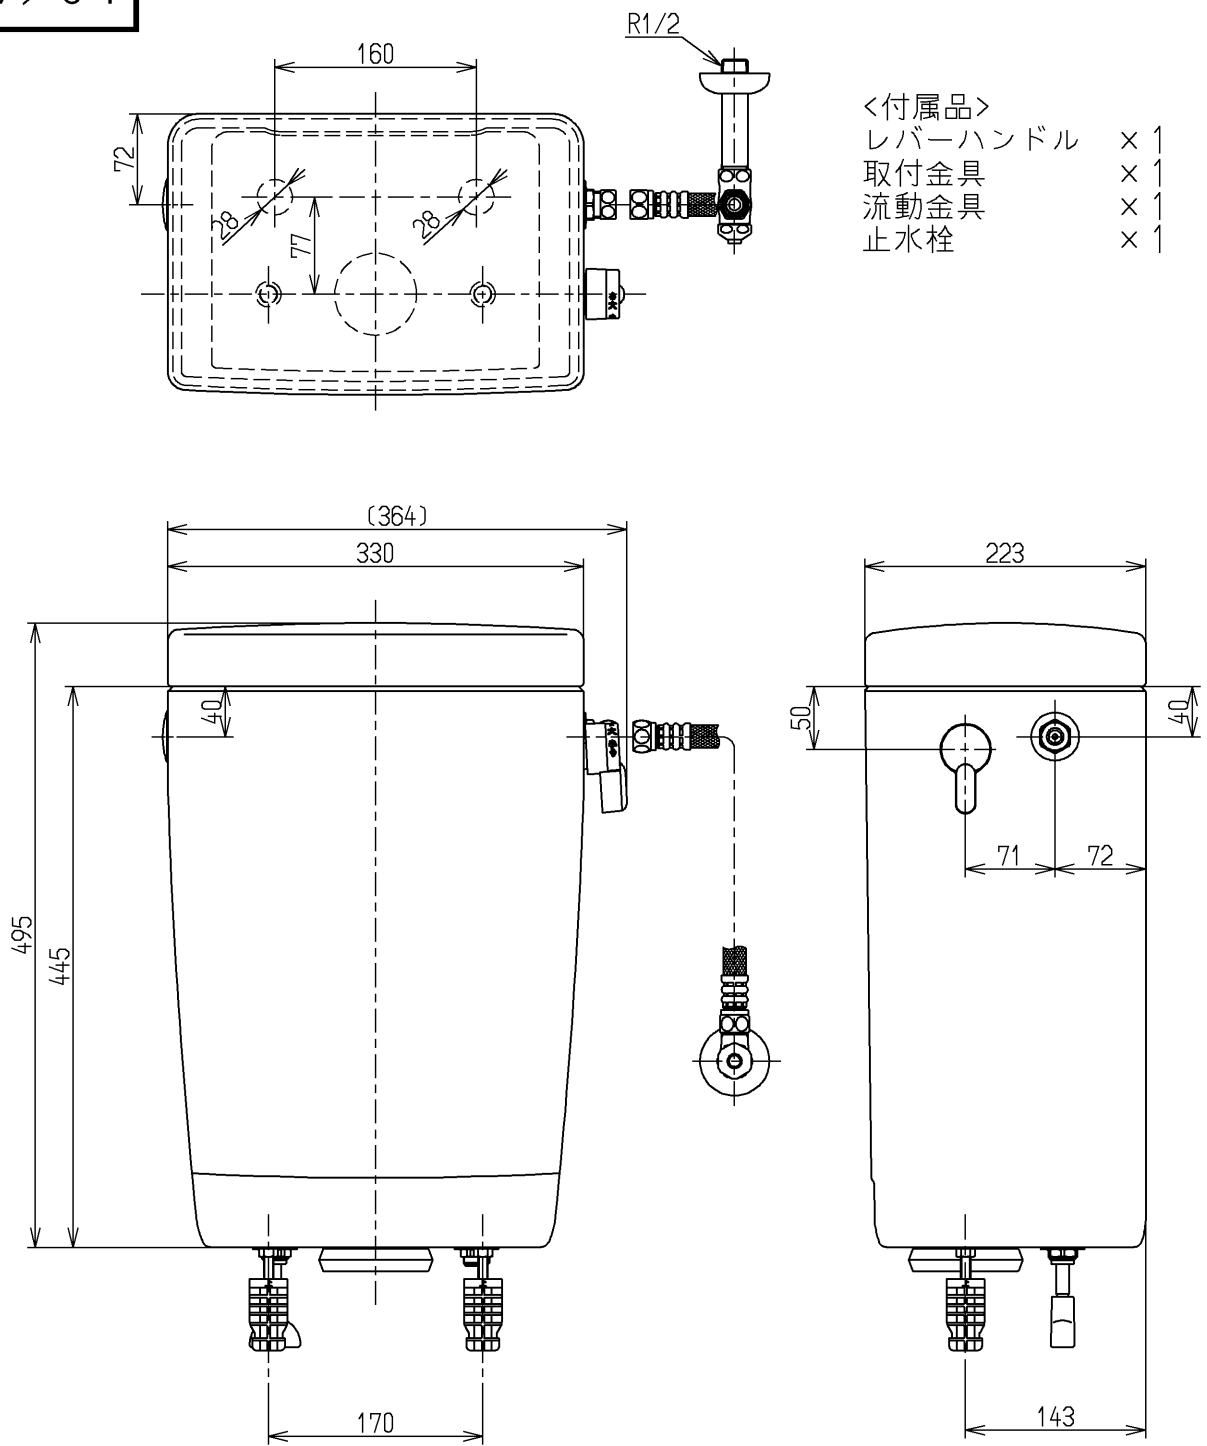

生産中止図面

2017/04

TOTO			単位 mm	名称
製図 畑 迫	検図 米	日付 新川 17.04.19	尺度 1:6	寒冷地用防露式密結形ロータンク
備考				図番 SS670BFBR