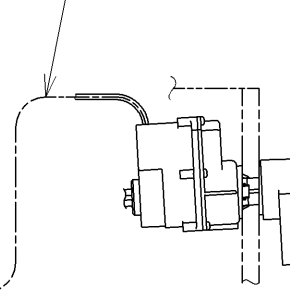

アンカープラグ (2本)
ねじ長 φ4×30 (2本)

アース線 L=200

電源コード L=1000 φ8
*製品背面からL=1000

便器洗浄コード L=1500 φ4

*定格: AC100V-1280W 50/60Hz
*1ページ目のリモコンはイメージ図です。
配置と表示内容の詳細は2ページ目を参照ください。
*リモコン用単4形乾電池 (2個) 同梱

TOTO		単位 mm	名称
製図 石井健	検図 神祐紀	日付 2023/04/20	ウオッシュレットアブリコット
備考 F4A 洗浄乾燥脱臭暖房便座			品番 TCF4744AK
			図番/ビジョン -
A3			ページNo . 1/1 (改)

リモコン詳細図

TOTO			単位 mm	名称
製図 石井健	検図 神祐紀	日付 2023/04/20	尺度 1:2	ウオシュレットアプリコット
備考				品番 TCF4744AK
				図番/ビジョン -
			A4	ページNo . 1/1 (改)