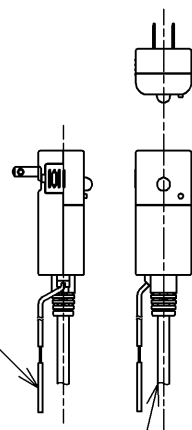

アンカープラグ (2本)
ねじ長 φ4×30 (2本)

アース線 L=200

電源コード L=1000 φ8
*製品背面からL=1000

便器洗浄コード L=1500 φ4

*定格: AC100V-1280W 50/60Hz
*1ページ目のリモコンはイメージ図です。
配置と表示内容の詳細は2ページ目を参照ください。
*リモコン用単4形乾電池 (2個) 同梱

TOTO		単位 mm	名称
製図 石井健	検図 神祐紀	日付 2023/04/20	ウオッシュレットアブリコット
備考 F4A 洗浄乾燥脱臭暖房便座			品番 TCF4744AK
			図番/ビジョン -
A3			ページNo . 1/1 (改)

リモコン詳細図

TOTO			単位 mm	名称
製図 石井健	検図 神祐紀	日付 2023/04/20	尺度 1:2	ウオシュレットアプリコット
備考				品番 TCF4744AK
				図番/ビジョン -
			A4	ページNo . 1/1 (改)