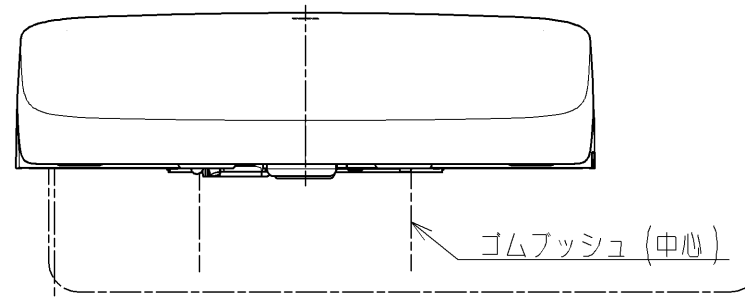

アンカープラグ (2本)
ねじ長 φ4×30 (2本)

アース線 L=200

電源コード L=1000 φ8
*製品背面からL=1000

便器洗浄コード L=1500 φ4

*定格: AC100V-1280W 50/60Hz
*1ページ目のリモコンはイメージ図です。
配置と表示内容の詳細は2ページ目を参照ください。
*リモコン用単4形乾電池 (2個) 同梱

TOTO		単位 mm	名称
製図 石井健	検図 神祐紀	日付 2023/04/20	ウオッシュレットアブリコット
備考 F4A 洗浄乾燥脱臭暖房便座			品番 TCF4744AK
			図番/ビジョン -
A3			ページNo . 1/1 (改)

リモコン詳細図

TOTO			単位 mm	名称
製図 石井健	検図 神祐紀	日付 2023/04/20	尺度 1:2	ウオシュレットアプリコット
備考				品番 TCF4744AK
				図番/ビジョン -
			A4	ページNo . 1/1 (改)