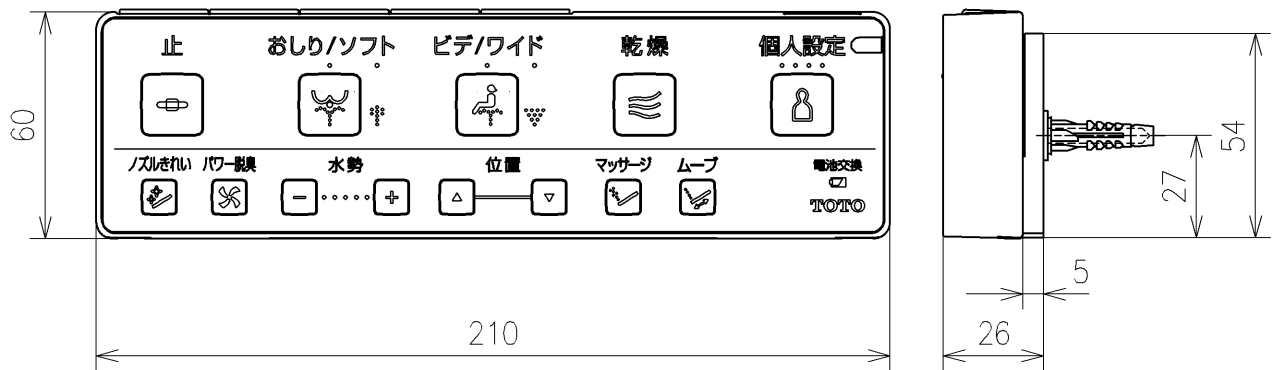

アンカープラグ (2本)
ねじ長 φ4×30 (2本)

アース線 L=200

電源コード L=1000 φ8
*製品背面からL=1000

便器洗浄コード L=1500 φ4

*定格: AC100V-1280W 50/60Hz
*1ページ目のリモコンはイメージ図です。
配置と表示内容の詳細は2ページ目を参照ください。
*リモコン用単4形乾電池 (2個) 同梱

TOTO		単位 mm	名称
製図 石井健	検図 神祐紀	日付 2023/04/20	ウオッシュレットアブリコット
備考 F4A 洗浄乾燥脱臭暖房便座			品番 TCF4744AK
			図番/ビジョン -
A3			ページNo . 1/1 (改)

リモコン詳細図

TOTO			単位 mm	名称
製図 石井健	検図 神祐紀	日付 2023/04/20	尺度 1:2	ウオシュレットアプリコット
備考				品番 TCF4744AK
				図番/ビジョン -
			A4	ページNo . 1/1 (改)