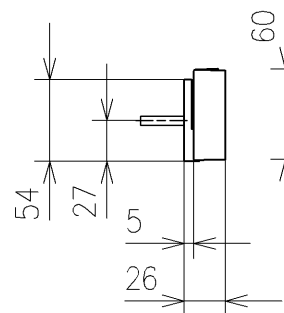

アンカープラグ (2本)
ねじ長 φ4×30 (2本)

アース線 L=200

電源コード L=1000 φ8
*製品背面からL=1000

便器洗浄コード L=1500 φ4

*定格: AC100V-1280W 50/60Hz
*1ページ目のリモコンはイメージ図です。
配置と表示内容の詳細は2ページ目を参照ください。
*リモコン用単4形乾電池 (2個) 同梱

TOTO		単位 mm	名称
製図 石井健	検図 神祐紀	日付 2023/04/20	ウオッシュレットアブリコット
備考 F4A 洗浄乾燥脱臭暖房便座			品番 TCF4744AK
			図番/ビジョン -
A3			ページNo . 1/1 (改)

リモコン詳細図

TOTO			単位 mm	名称
製図 石井健	検図 神祐紀	日付 2023/04/20	尺度 1:2	ウオシュレットアプリコット
備考				品番 TCF4744AK
				図番/ビジョン -
			A4	ページNo . 1/1 (改)