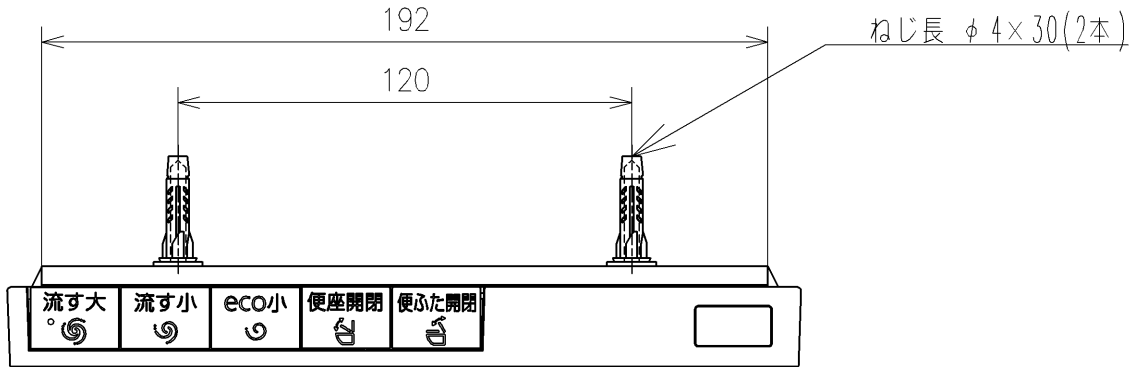

アンカープラグ (2本)
ねじ長 φ4×30 (2本)

アース線 L=200

電源コード L=1000 φ8
*製品背面からL=1000

便器洗浄コード L=1500 φ4

*定格: AC100V-1280W 50/60Hz
*1ページ目のリモコンはイメージ図です。
配置と表示内容の詳細は2ページ目を参照ください。
*リモコン用単4形乾電池 (2個) 同梱

TOTO		単位 mm	名称
製図 石井健	検図 神祐紀	日付 2023/04/20	ウオッシュレットアブリコット
備考 F4A 洗浄乾燥脱臭暖房便座			品番 TCF4744AK
			図番/ビジョン -
A3			ページNo . 1/1 (改)

リモコン詳細図

TOTO			単位 mm	名称
製図 石井健	検図 神祐紀	日付 2023/04/20	尺度 1:2	ウオシュレットアプリコット
備考				品番 TCF4744AK
				図番/ビジョン -
			A4	ページNo . 1/1 (改)