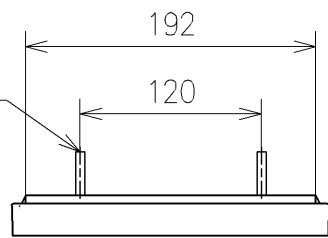

アンカープラグ (2本)
ねじ長 φ4×30 (2本)

アース線 L=200

電源コード L=1000 φ8
*製品背面からL=1000

便器洗浄コード L=1500 φ4

*定格: AC100V-1280W 50/60Hz
*1ページ目のリモコンはイメージ図です。
配置と表示内容の詳細は2ページ目を参照ください。
*リモコン用単4形乾電池 (2個) 同梱

TOTO		単位 mm	名称
製図 石井健	検図 神祐紀	日付 2023/04/20	ウオッシュレットアブリコット
備考 F4A 洗浄乾燥脱臭暖房便座			品番 TCF4744AK
			図番/ビジョン -
A3			ページNo . 1/1 (改)

リモコン詳細図

TOTO			単位 mm	名称
製図 石井健	検図 神祐紀	日付 2023/04/20	尺度 1:2	ウオシュレットアプリコット
備考				品番 TCF4744AK
				図番/ビジョン -
			A4	ページNo . 1/1 (改)