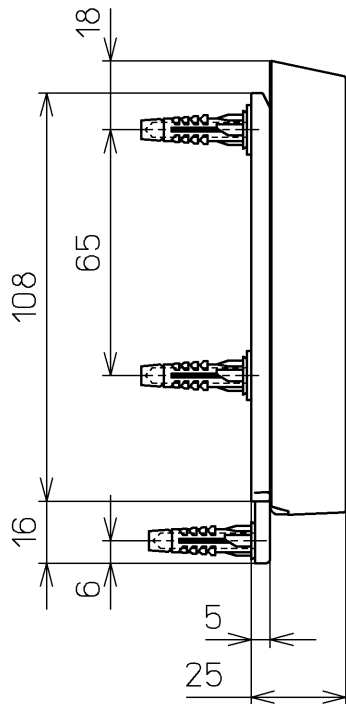

ねじ長 $\phi 4 \times 30$ (3本)

付属品

乾電池組品 : 1個(単3×2個)

TOTO			単位 mm	名称 リモコン便器洗浄 ユニット
製図 川野	検図 加藤 末次	日付 17-12-07	尺度 1 : 2	
備考				品番 TCA355
				図番 TCA355-A0100