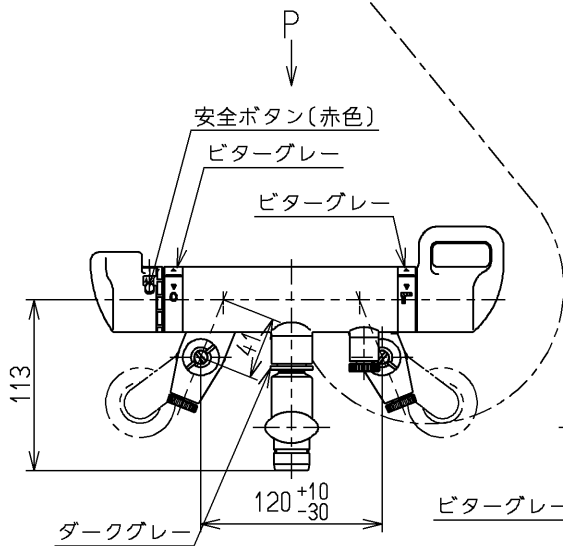

生産中止図面

1999/10

TOTO			単位 mm	名称 壁付サーモ20 (シャワーバス・寒) (浴室) (JIS)
製図 竹下	検図 大島 飯田	日付 飯田 99.09.10	尺度 1:5	図番
備考 逆止弁付				TMG40C1KX