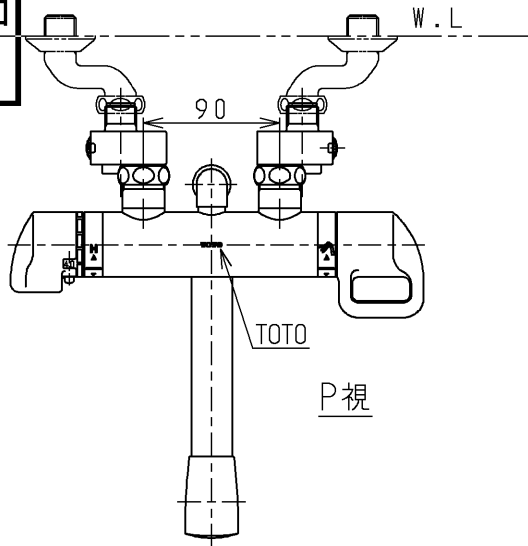

生産中止図面

1999/10

TOTO			単位 mm	名称 壁付サーモ20 (シャワーバス・寒) (浴室) (JIS)
製図 竹下	検図 大島 飯田	日付 飯田 99.09.10	尺度 1:5	図番
備考 逆止弁付				TMG40C1KX