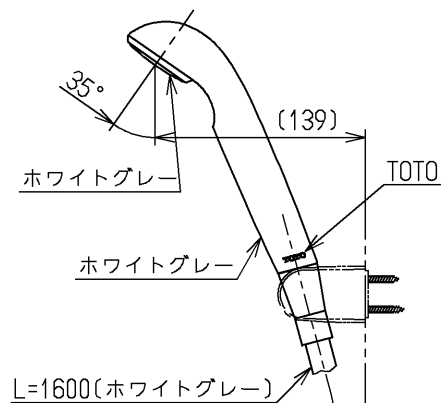

生産中止図面

1999/10

TOTO			単位 mm	名称 壁付サーモ20 (シャワーバス・寒) (浴室) (JIS)
製図 竹下	検図 大島 飯田	日付 飯田 99.09.10	尺度 1:5	図番
備考 逆止弁付				TMG40C1KX