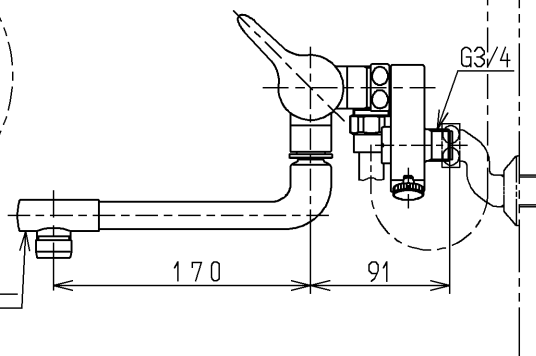

生産中止図面

1999/10

TOTO			単位 mm	名称 壁付サーモ20 (シャワーバス・寒) (浴室) (JIS)
製図 竹下	検図 大島 飯田	日付 飯田 99.09.10	尺度 1:5	図番
備考 逆止弁付				TMG40C1KX