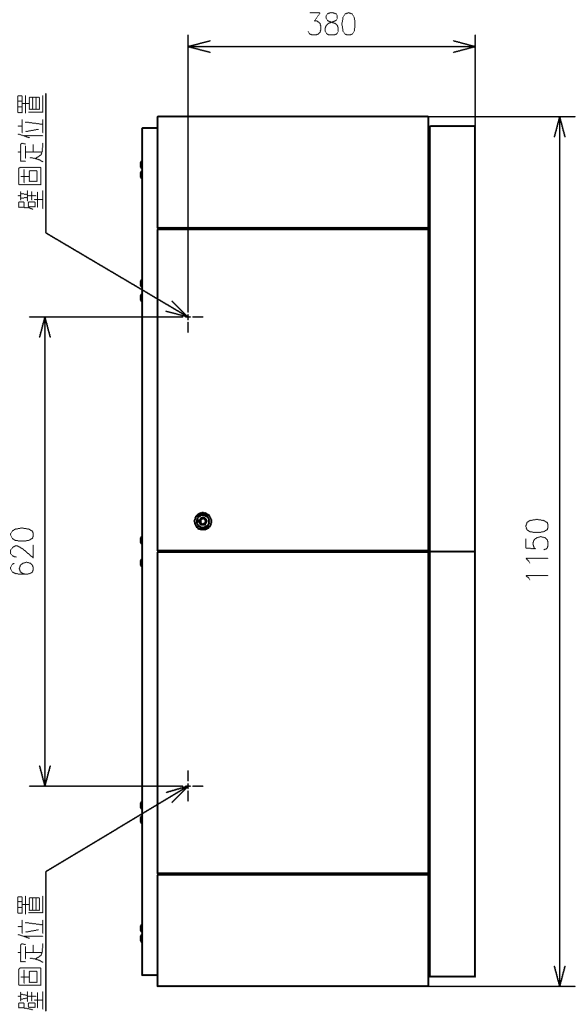

生産中止図面

2016/04

- <注記>
 1. 高さ: 600用
 2. 色調: ナチュラルウッダー

			単位	mm	名称	
			製図	検図	日付	尺度
米	稲垣 新川	19/05/23	1:10	品番	HN300NW6S	
備考					図番	HN300NW6S=D2