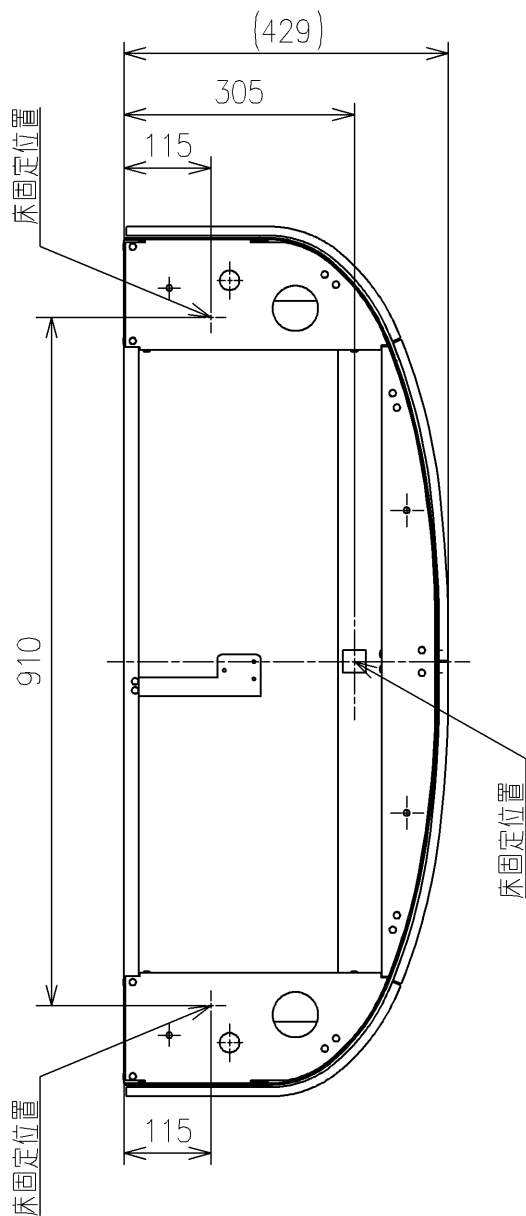

生産中止図面

2016/04

- <注記>
 1. 高さ: 600用
 2. 色調: ナチュラルウッダー

			単位	mm	名称	
			製図	検図	日付	尺度
米	稲垣 新川	19/05/23	1:10	品番	HN300NW6S	
備考					図番	HN300NW6S=D2