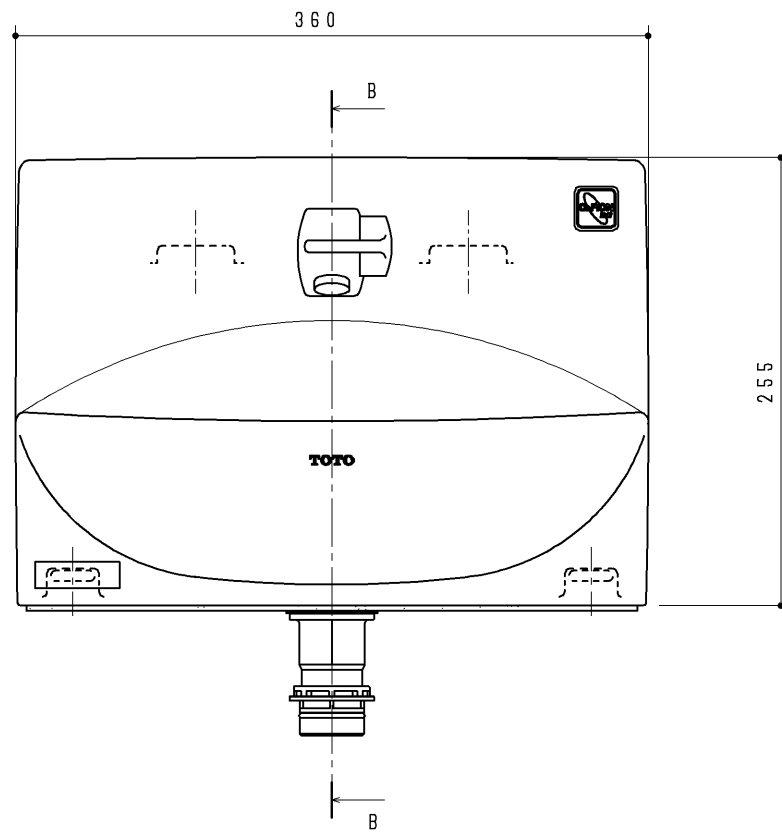

生産中止図面

2010/10

製品番号	色名
UGS6S	ホワイト
UGS6S #NW1	ホワイト
UGS6S #N11	ベールホワイト
UGS6S #NG2	ホワイトグレー
UGS6S #SC1	パステルアイボリー
UGS6S #SR2	パステルピンク
UGS6S #SS4	ハーベストブラウン
UGS6S #SC4	ハーベストベージュ
UGS6S #NB2	ソフトブルー
UGS6S #SF4	ハーベストグリーン

TOTO		製	段	検	加	福	年	15.7.13
		図	図	治	垣	日	図	
品	番	品	手洗器セット(ハンドル水栓)					面
		名						
尺	1:3	投	三	材				
寸		影	角	質				
法		法	法					
番	UGS6S							