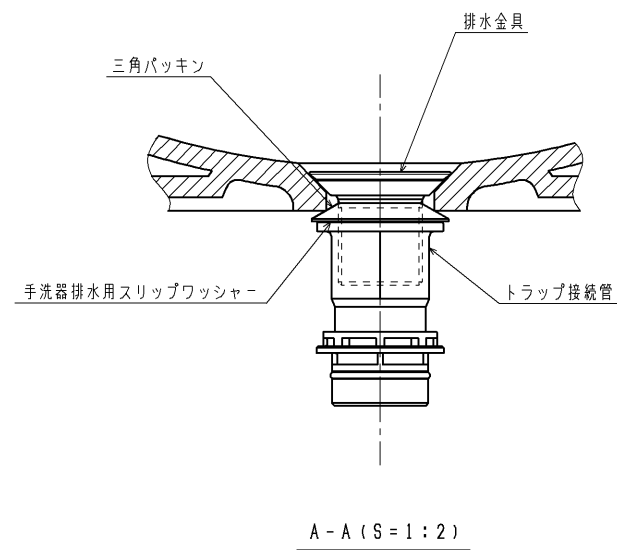

生産中止図面

2010/10

製品番号	色名
UGS6S	ホワイト
UGS6S #NW1	ホワイト
UGS6S #N11	ベールホワイト
UGS6S #NG2	ホワイトグレー
UGS6S #SC1	パステルアイボリー
UGS6S #SR2	パステルピンク
UGS6S #SS4	ハーベストブラウン
UGS6S #SC4	ハーベストベージュ
UGS6S #NB2	ソフトブルー
UGS6S #SF4	ハーベストグリーン

TOTO		製	段	検	加	福	年	15.7.13
		図	図	治	垣	日	図	
品	番	品	手洗器セット(ハンドル水栓)					面
		名						
尺	1:3	投	三	材				
寸		影	角	質				
法		法	法					
番	UGS6S							