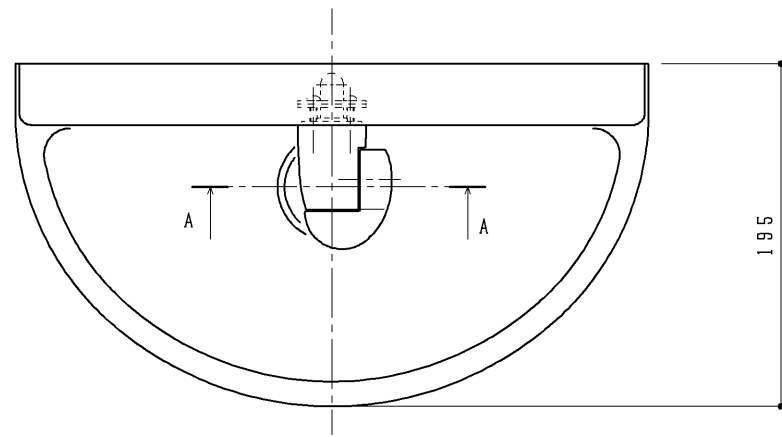

生産中止図面

2010/10

製品番号	色名
UGS6S	ホワイト
UGS6S #NW1	ホワイト
UGS6S #N11	ベールホワイト
UGS6S #NG2	ホワイトグレー
UGS6S #SC1	パステルアイボリー
UGS6S #SR2	パステルピンク
UGS6S #SS4	ハーベストブラウン
UGS6S #SC4	ハーベストベージュ
UGS6S #NB2	ソフトブルー
UGS6S #SF4	ハーベストグリーン

TOTO		製	段	検	加	福	年	15.7.13
		図	図	治	垣	日	図	
品	番	品	手洗器セット(ハンドル水栓)					面
		名						
尺	1:3	投	三	材				
寸		影	角	質				
法		法	法					
番	UGS6S							