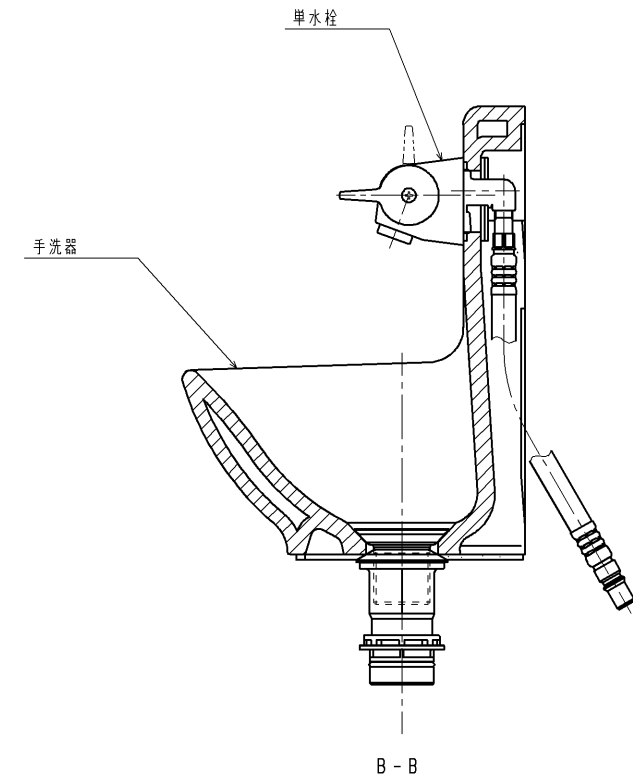

生産中止図面

2010/10

製品番号	色名
UGS6S	ホワイト
UGS6S #NW1	ホワイト
UGS6S #N11	ベールホワイト
UGS6S #NG2	ホワイトグレー
UGS6S #SC1	パステルアイボリー
UGS6S #SR2	パステルピンク
UGS6S #SS4	ハーベストブラウン
UGS6S #SC4	ハーベストベージュ
UGS6S #NB2	ソフトブルー
UGS6S #SF4	ハーベストグリーン

TOTO		製	段	検	加	福	年	15.7.13
		図	図	治	垣	日	図	
品	番	品	手洗器セット(ハンドル水栓)					面
		名						
尺	1:3	投	三	材				
寸		影	角	質				
法		法	法					
番	UGS6S							