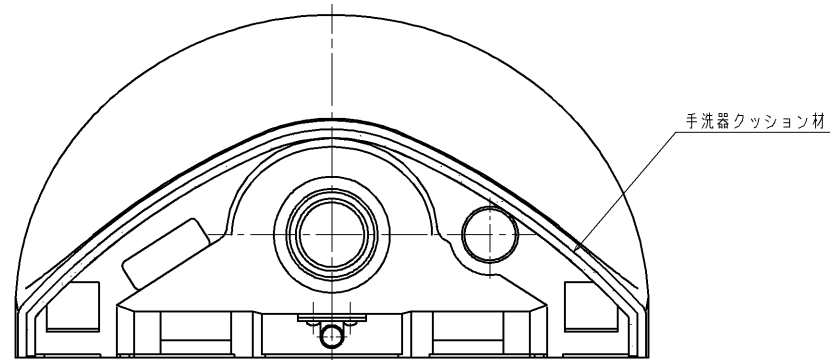

生産中止図面

2010/10

製品番号	色名
UGS6S	ホワイト
UGS6S #NW1	ホワイト
UGS6S #N11	ベールホワイト
UGS6S #NG2	ホワイトグレー
UGS6S #SC1	パステルアイボリー
UGS6S #SR2	パステルピンク
UGS6S #SS4	ハーベストブラウン
UGS6S #SC4	ハーベストベージュ
UGS6S #NB2	ソフトブルー
UGS6S #SF4	ハーベストグリーン

TOTO		製	段	検	加	福	年	15.7.13
		図	図	治	垣	日	図	
品	番	品	手洗器セット(ハンドル水栓)					面
		名						
尺	1:3	投	三	材				
寸		影	角	質				
法		法	法					
番	UGS6S							