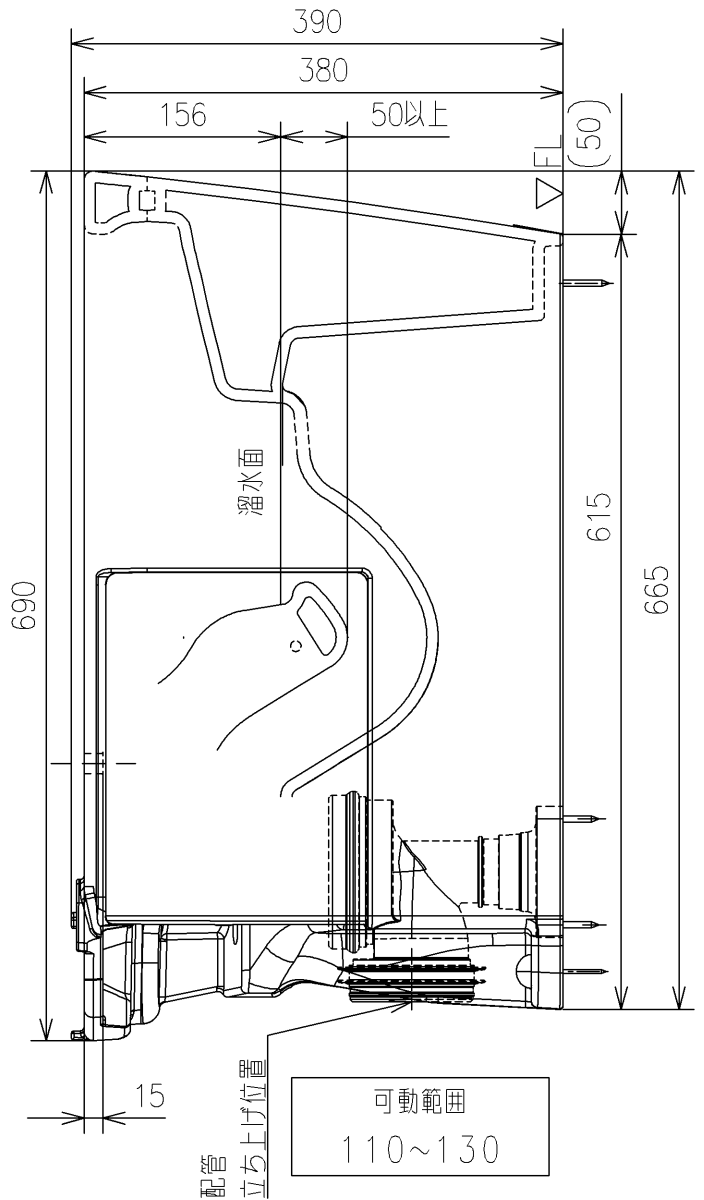

- <付属品>
- 固定具類 x 1
 - 化粧キャップユニット x 1
 - 排水ソケット x 1
 - サイドカバーユニット x 1
 - 施工説明書 x 1
 - 位置決めシート x 1

| | | | | | |
|---|--|------------|--------------|---------------------|-------------------------------|
| TOTO | | UNIT mm | SCALE 1:6 | DATE 2020-Oct-14 | DRAWN hiroyuki.hara |
| TITLE 床置壁排水大便器 (ホテル向け) | | | | | CHECKED makoto.bekki |
| FLOOR-MOUNTED TOILET BOWL WITH REAR-OUTLET(FOR HOTEL) | | | | | APPROVED tomohiro.hirakawa |
| REMARKS 防露式、エロンゲートタイプ | | | | | ITEM NUMBER CS894BP |