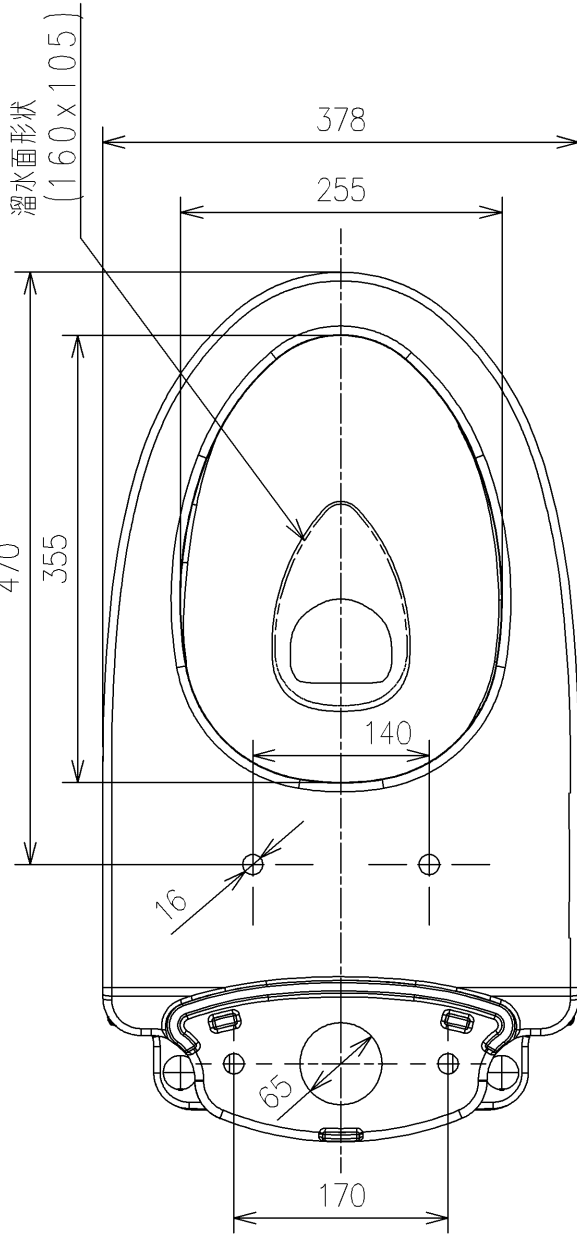

- <付属品>
- 固定具類 x 1
 - 化粧キャップユニット x 1
 - 排水ソケット x 1
 - サイドカバーユニット x 1
 - 施工説明書 x 1
 - 位置決めシート x 1

| | | | | | |
|---|--|------------|--------------|---------------------|-------------------------------|
| TOTO | | UNIT mm | SCALE 1:6 | DATE 2020-Oct-14 | DRAWN hiroyuki.hara |
| TITLE 床置壁排水大便器 (ホテル向け) | | | | | CHECKED makoto.bekki |
| FLOOR-MOUNTED TOILET BOWL WITH REAR-OUTLET(FOR HOTEL) | | | | | APPROVED tomohiro.hirakawa |
| REMARKS 防露式、エロンゲートタイプ | | | | | ITEM NUMBER CS894BP |