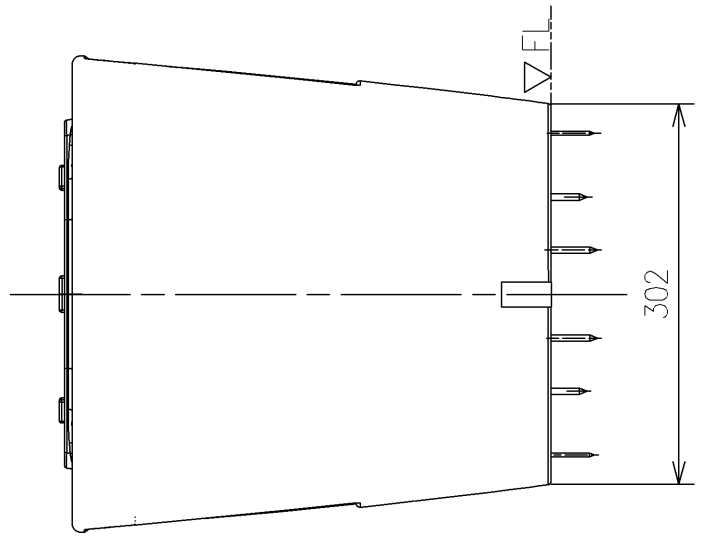

- <付属品>
- 固定具類 x 1
 - 化粧キャップユニット x 1
 - 排水ソケット x 1
 - サイドカバーユニット x 1
 - 施工説明書 x 1
 - 位置決めシート x 1

| | | | | | |
|---|--|------------|--------------|---------------------|-------------------------------|
| TOTO | | UNIT mm | SCALE 1:6 | DATE 2020-Oct-14 | DRAWN hiroyuki.hara |
| TITLE 床置壁排水大便器 (ホテル向け) | | | | | CHECKED makoto.bekki |
| FLOOR-MOUNTED TOILET BOWL WITH REAR-OUTLET(FOR HOTEL) | | | | | APPROVED tomohiro.hirakawa |
| REMARKS 防露式、エロンゲートタイプ | | | | | ITEM NUMBER CS894BP |