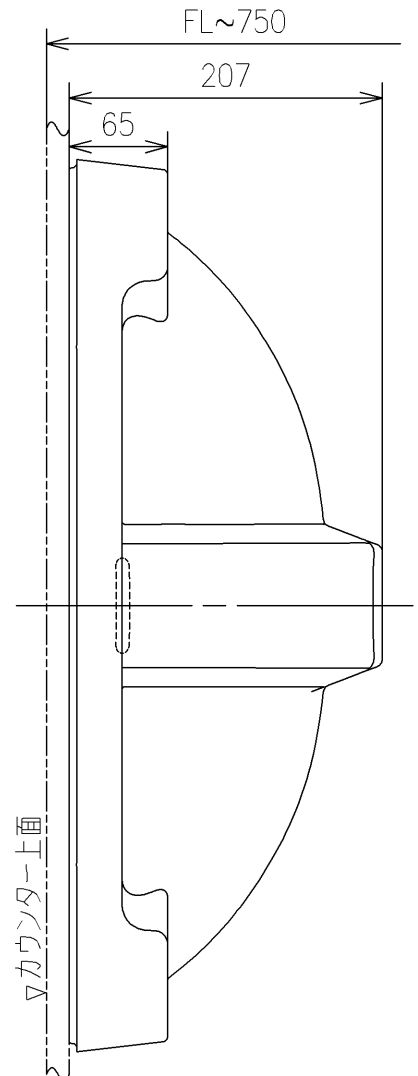

1010刻印マーク位置  
(ポウル裏面)

<b>TOTO</b>		UNIT mm	SCALE 1:5	DATE 2020-Sep-03	DRAWN yamato.nakano
TITLE	アンダーカウンター式洗面器				CHECKED keisuke.okada
	UNDERCOUNTER LAVATORY				APPROVED satoshi.yamakawa
REMARKS					ITEM NUMBER L532