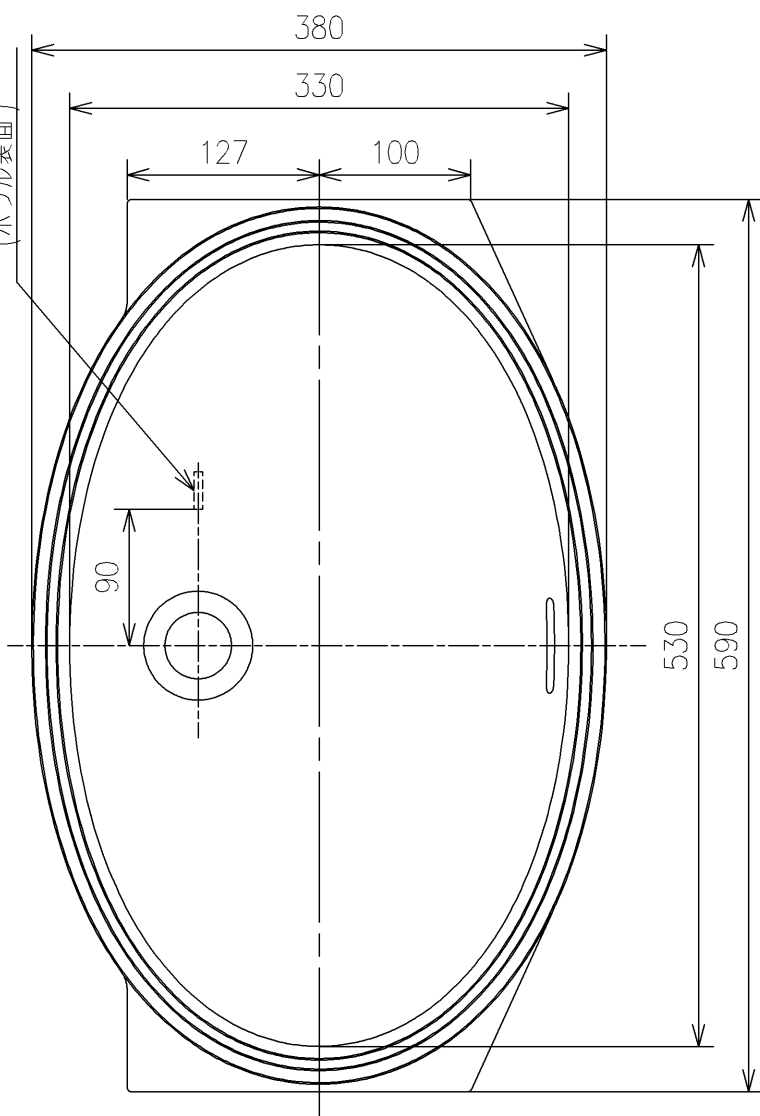

1010刻印マーク位置  
(ポウル裏面)

<b>TOTO</b>		UNIT mm	SCALE 1:5	DATE 2020-Sep-03	DRAWN yamato.nakano
TITLE	アンダーカウンター式洗面器				CHECKED keisuke.okada
	UNDERCOUNTER LAVATORY				APPROVED satoshi.yamakawa
REMARKS					ITEM NUMBER L532