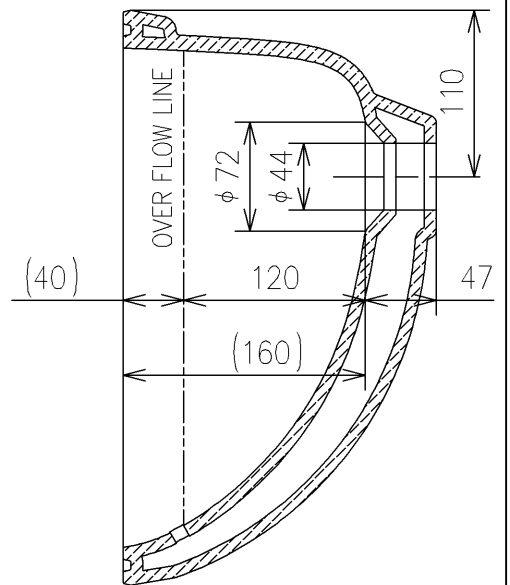

1010刻印マーク位置  
(ポウル裏面)

<b>TOTO</b>		UNIT mm	SCALE 1:5	DATE 2020-Sep-03	DRAWN yamato.nakano
TITLE	アンダーカウンター式洗面器				CHECKED keisuke.okada
	UNDERCOUNTER LAVATORY				APPROVED satoshi.yamakawa
REMARKS					ITEM NUMBER L532