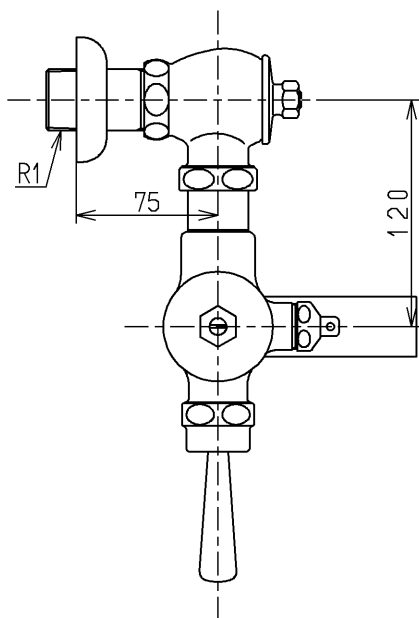

生産中止図面

2000/11

<p>TOTO</p>			単位	名称 フラッシュバルブ・VB付不凍結 (大便器洗浄弁25) (JIS)
			mm	
製図	検図	日付	尺度	図番 TV150NLMS
菊池	安田	梅本	1:4	
備考				