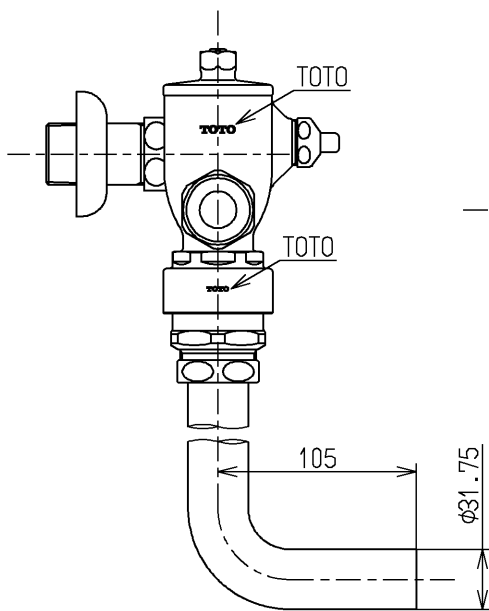

生産中止図面

2000/11

<p>TOTO</p>			単位	名称 フラッシュバルブ・VB付不凍結 (大便器洗浄弁25) (JIS)
			mm	
製図	検図	日付	尺度	図番 TV150NLMS
菊池	安田	梅本	1:4	
備考				