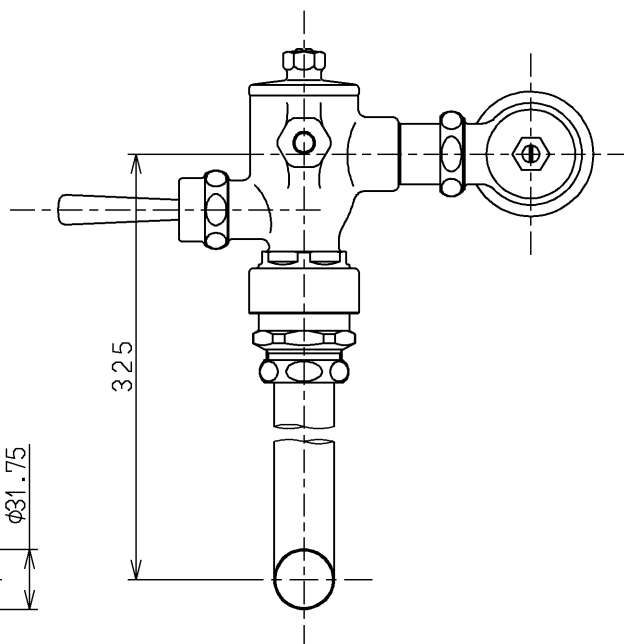

生産中止図面

2000/11

<p>TOTO</p>			単位	名称 フラッシュバルブ・VB付不凍結 (大便器洗浄弁25) (JIS)
			mm	
製図	検図	日付	尺度	図番 TV150NLMS
菊池	安田	梅本	1:4	
備考				