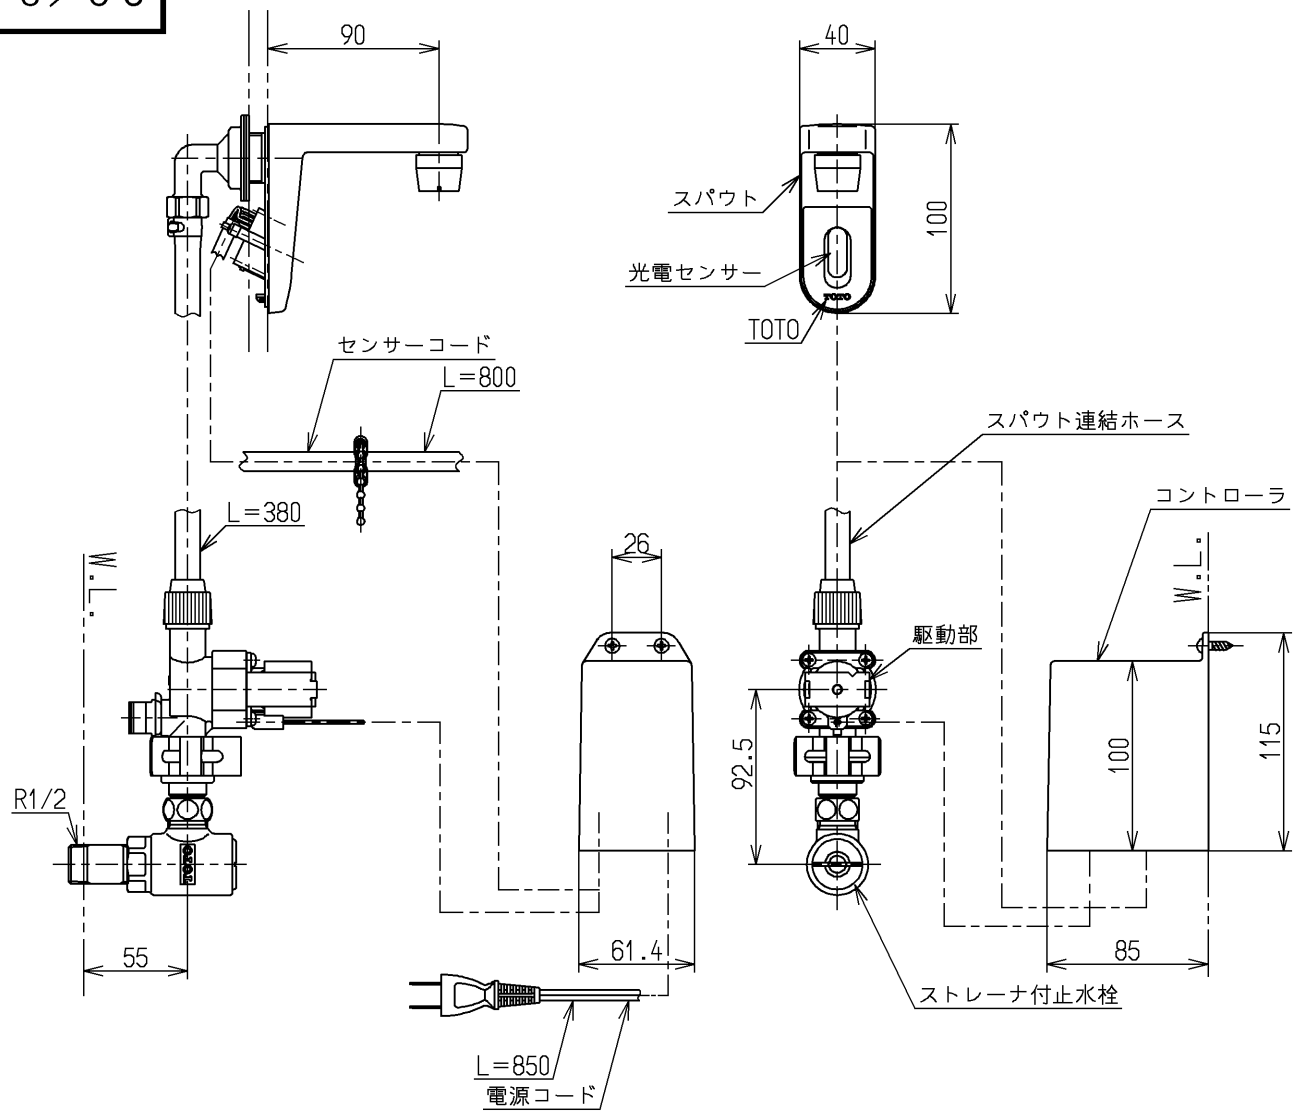

生産中止図面

2016/05

インバータや赤外線を用いた他の機器により誤作動することがあります

国土交通省記号：13-FA

品番	供給期限
TEL32CA1R	2014.07

水道法適合品

TOTO			単位	名称
			mm	
製図	検図	日付	尺度	単水栓、AC100V
小林	植村	高橋	1:4	
備考				図番
				TEL32CA1R