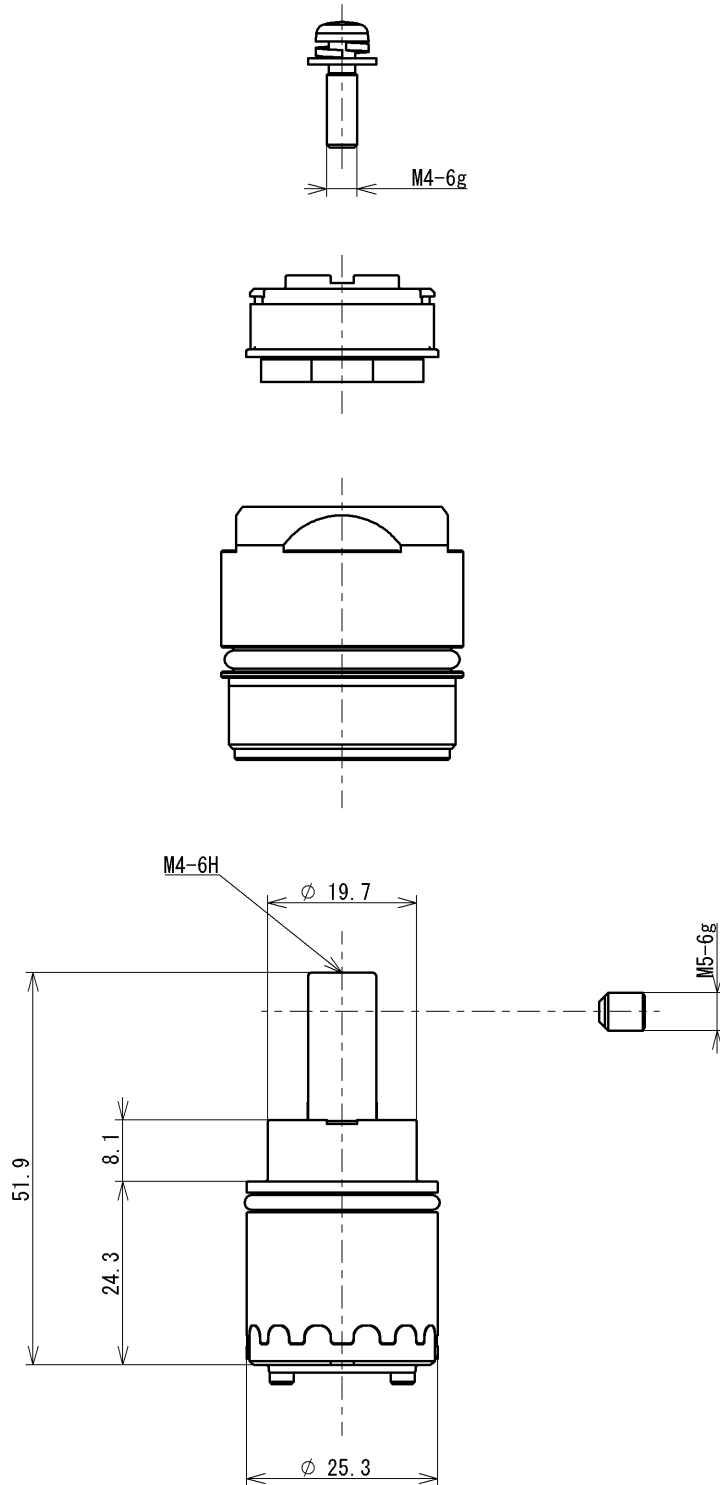

生産中止図面

2024/07

TOTO			単位 mm	名称 シングルバルブ部
製図 川上	検図 久保(浩) 谷口	日付 2020-10-26	尺度 1:1	エコシングル用
備考				品番 THF59
				図番 THF59-SA00.001.00