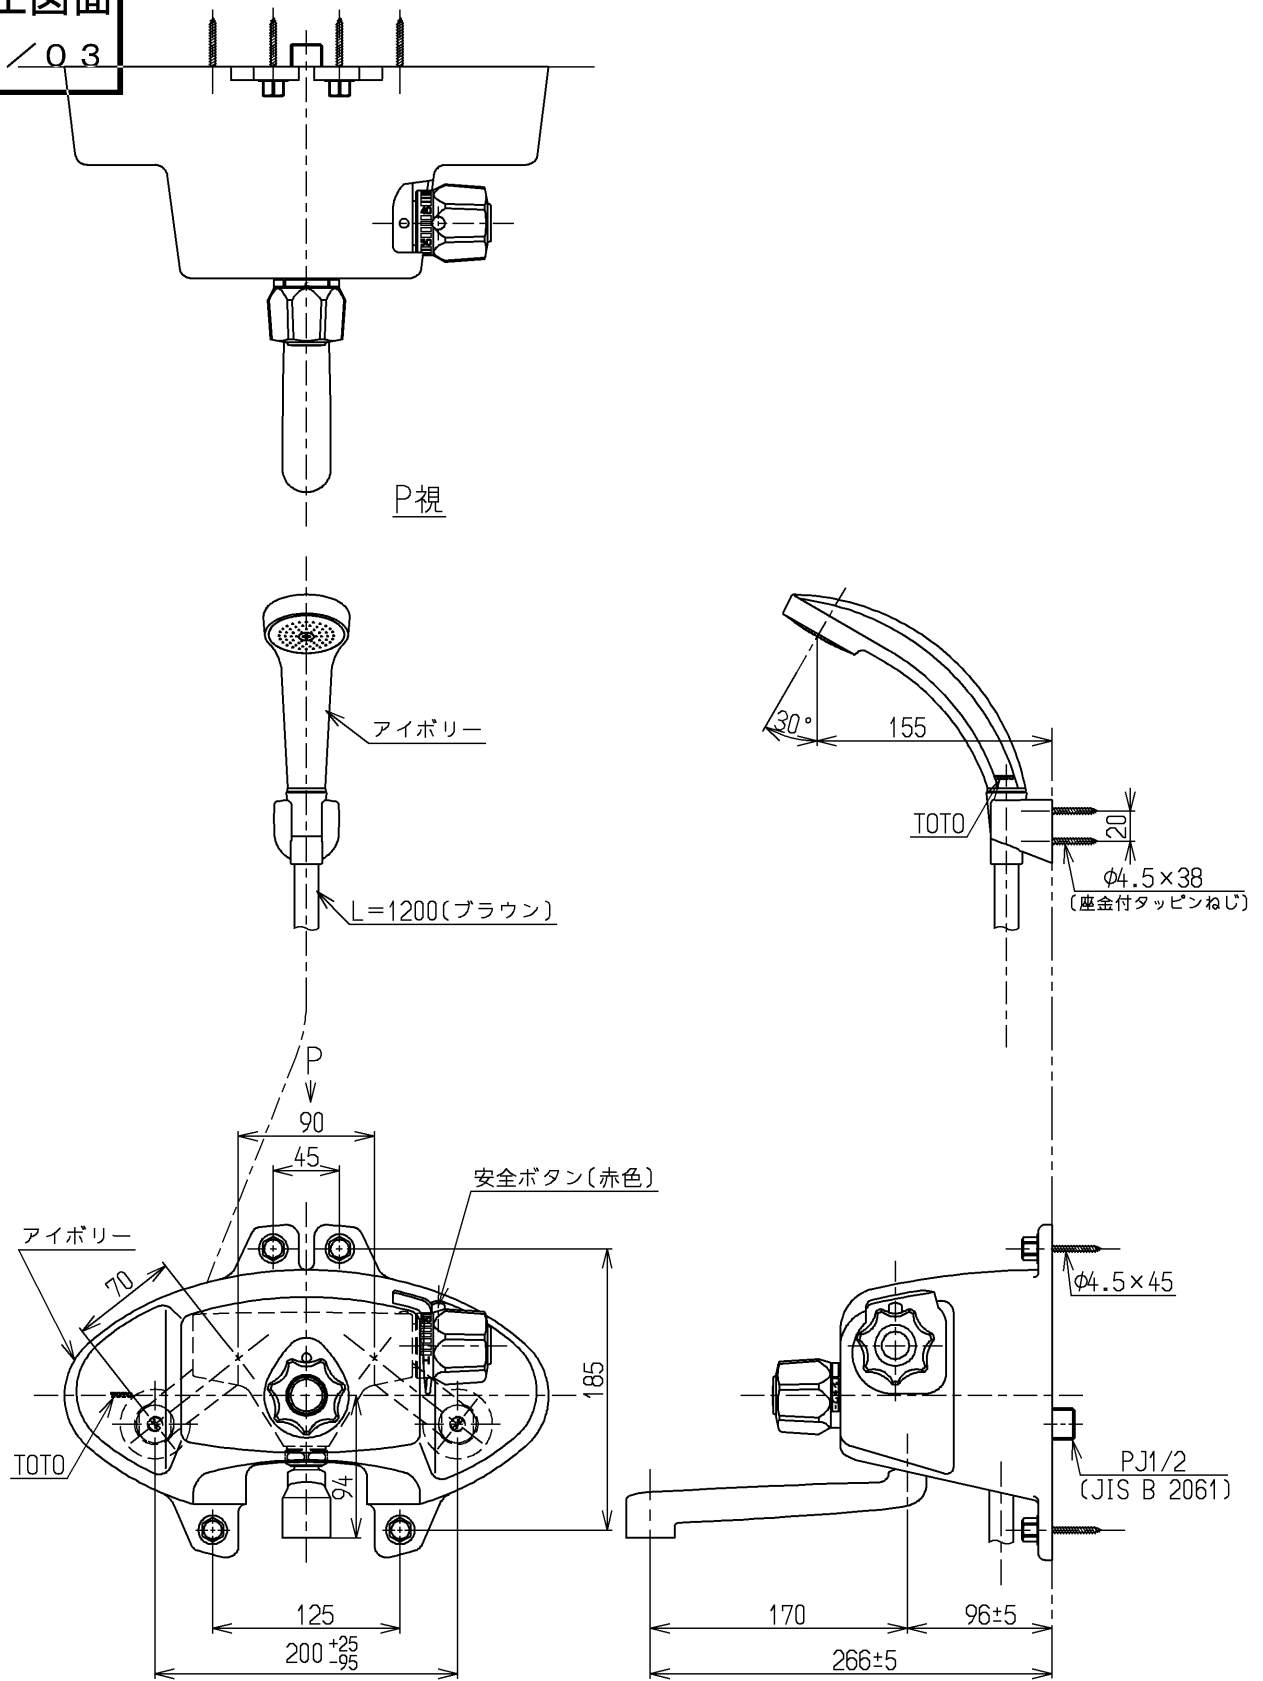

生産中止図面

1998/03

<b>TOTO</b>			単位 mm	名称 壁付サーモ13 (シャワーバス・P400用) (浴室) (JIS)
製図 田(涼) 中	検図 梅本 梅本	日付 98. 2.12	尺度 1:5	図番
備考 逆止弁付				TM145CGRD