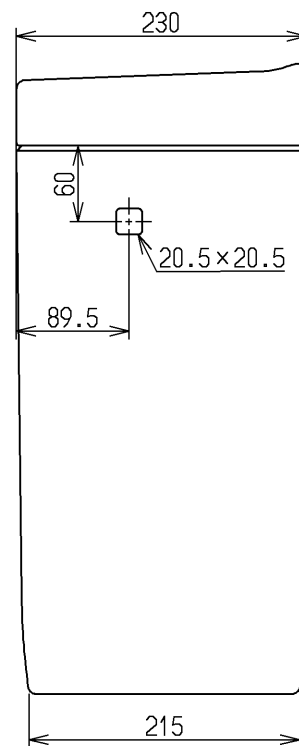

生産中止図面

2006/06

TOTO			単位 mm	名称
製図 木村(晴)	検図	日付 吉雄 永 07.09.12	尺度 1:6	手洗付密結形ロータンク
備考				図番 SZ727