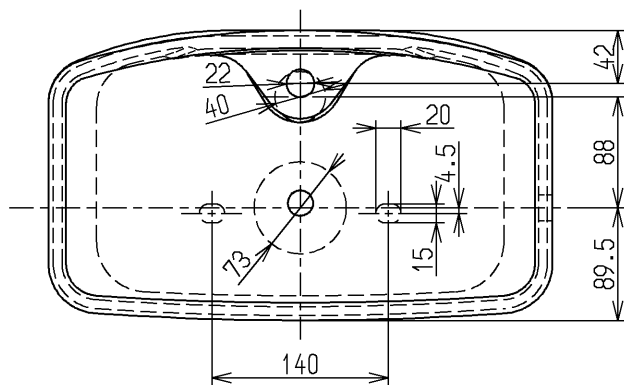

生産中止図面

2006/06

TOTO			単位 mm	名称
製図 木村(晴)	検図	日付 吉雄 永 07.09.12	尺度 1:6	手洗付密結形ロータンク
備考				図番 SZ727