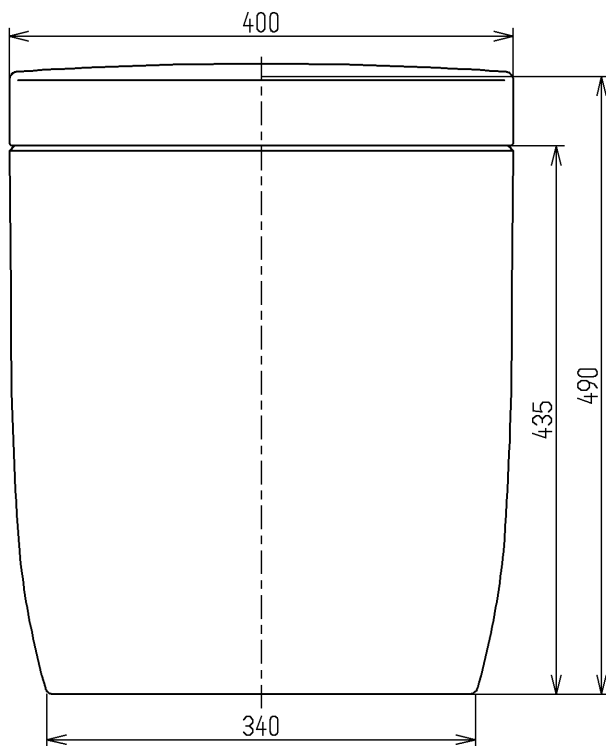

生産中止図面

2006/06

TOTO			単位 mm	名称
製図 木村(晴)	検図	日付 吉雄 永 07.09.12	尺度 1:6	手洗付密結形ロータンク
備考				図番 SZ727