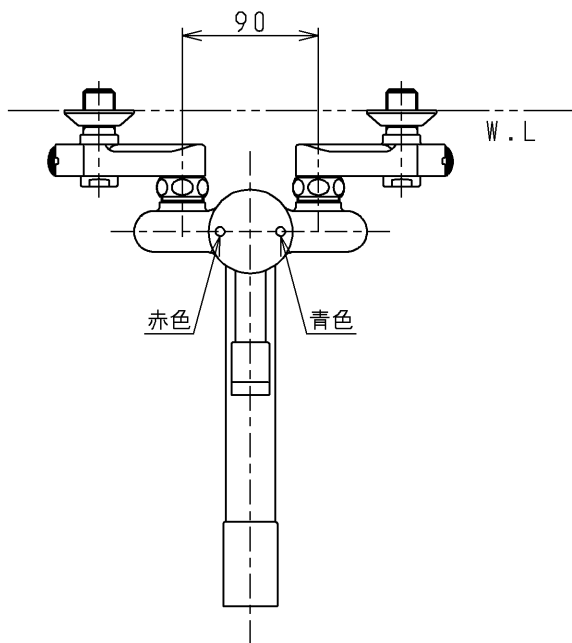

生産中止図面

1998/03

色番	色彩	記号
#N1C	オフホワイト	
	色番なし	

TOTO			単位 mm	名称 壁付シングル13 (寒) (台所)
製図 塩田	検図 梅本 梅本	日付 98. 2.17	尺度 1:5	(JIS)
備考				図番 TK180ZS