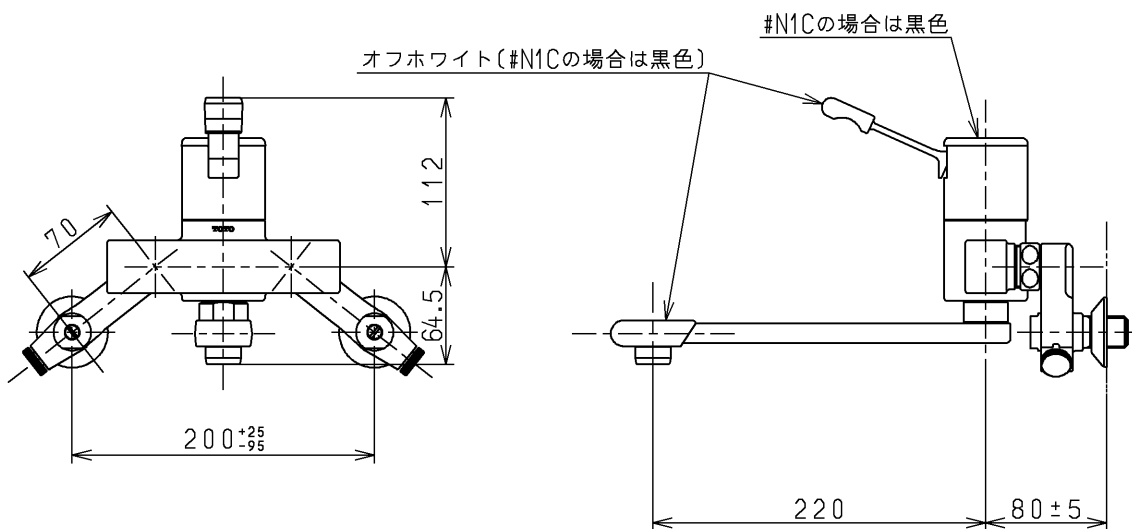

生産中止図面

1998/03

色番	色彩	記号
#N1C	オフホワイト	
	色番なし	

TOTO			単位 mm	名称 壁付シングル13 (寒) (台所)
製図 塩田	検図 梅本 梅本	日付 98. 2.17	尺度 1:5	(JIS)
備考				図番 TK180ZS