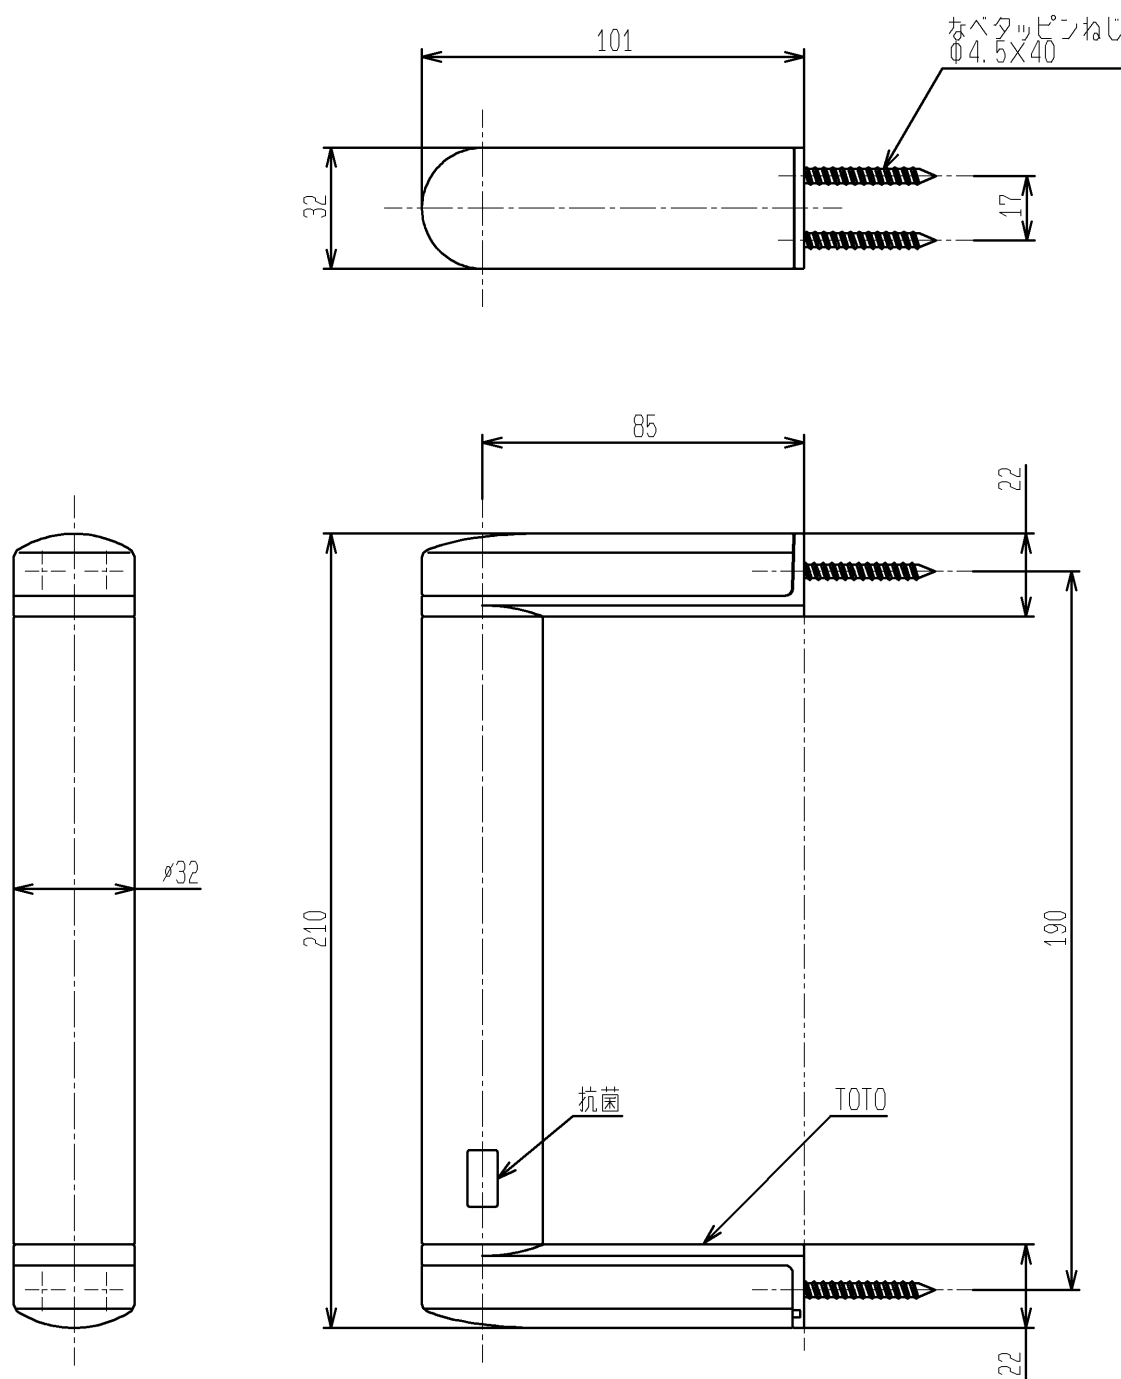

色番	色彩
#MLW	ミルベージュ
#MWW	ダルフラウン
#NW1	ホワイト

TOTO		第三角法	単位 mm	名称
製図 家 村	検図 栗 崎	日付 '17.01.11	尺度 1:2	ハンドグリップ
備考 ブラケットの色調は、シルバーメタリック				品番 UGYHB201MS