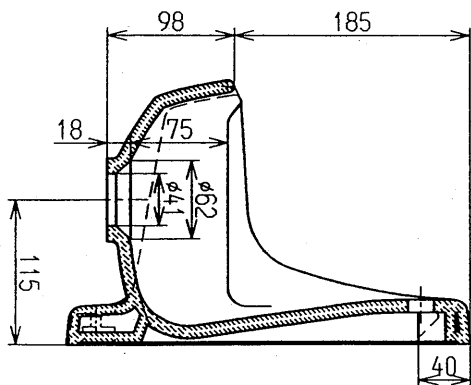

生産中止図面

2006/02

東陶機器株式会社

三角法

単位  
mm

名称

製図  
荒木

検図  
竹中 吉永

日付  
98. 8. 20

尺度  
1:6

バック付手洗器

備考

品番

L812