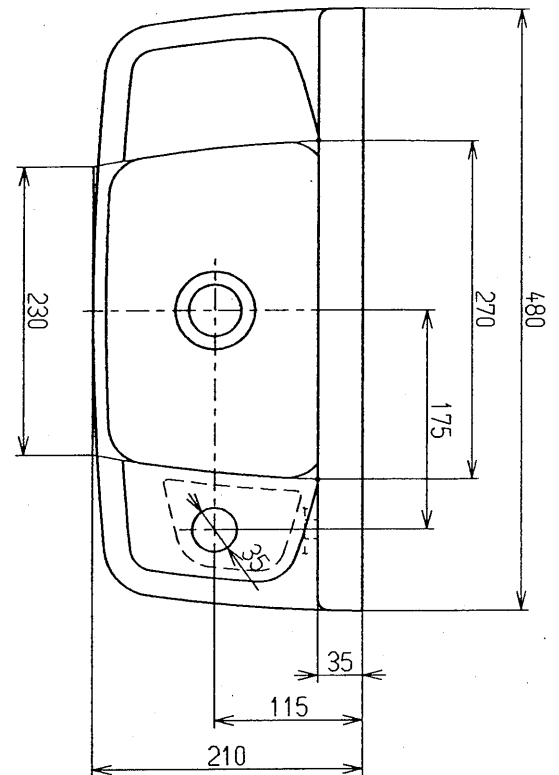

生産中止図面

2006/02

東陶機器株式会社

三角法

単位  
mm

名称

製図  
荒木

検図  
竹中 吉永

日付  
98. 8. 20

尺度  
1:6

バック付手洗器

備考

品番

L812