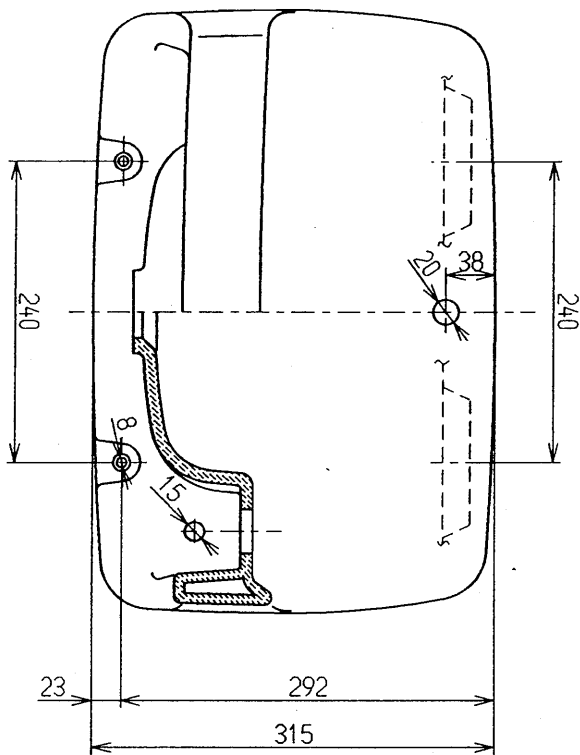

生産中止図面

2006/02

東陶機器株式会社

三角法

単位  
mm

名称

製図  
荒木

検図  
竹中 吉永

日付  
98. 8. 20

尺度  
1:6

バック付手洗器

備考

品番

L812