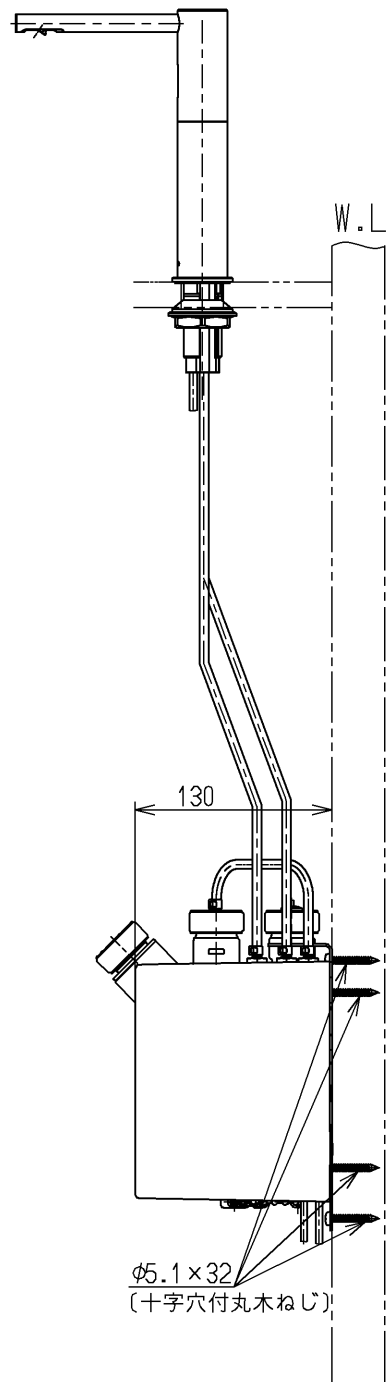

TLK07002J

TLK01104JA

※TLK07S08Jのセット内訳は、TLK01104JA+TLK07002Jです。

TOTO			単位 mm	名称 台付自動水石けん供給栓
製図 古海	検図 村橋	日付 川幡 21.01.23	尺度 1:5	(ムース、1連、1Lタンク補給)
備考				図番 TLK07S08J