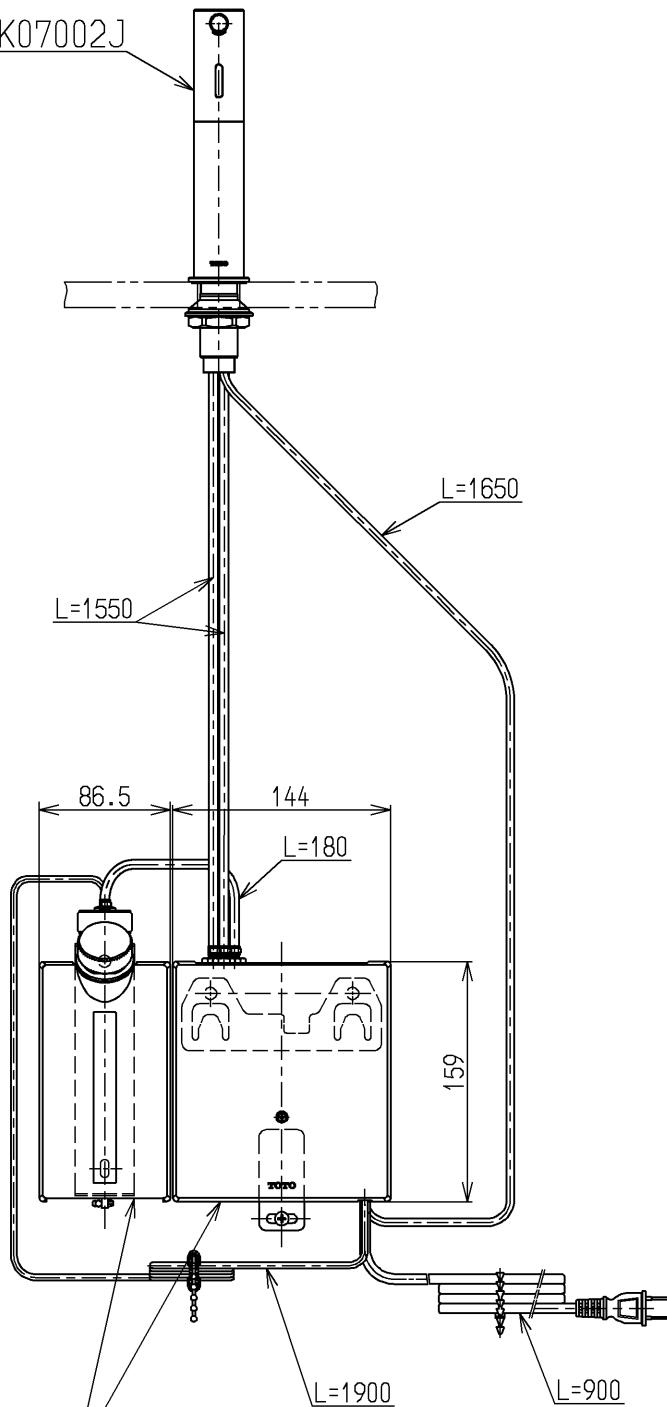

TLK07002J

TLK01104JA

※TLK07S08Jのセット内訳は、TLK01104JA+TLK07002Jです。

TOTO			単位 mm	名称 台付自動水石けん供給栓
製図 古海	検図 村橋	日付 川幡 21.01.23	尺度 1:5	(ムース、1連、1Lタンク補給)
備考				図番 TLK07S08J