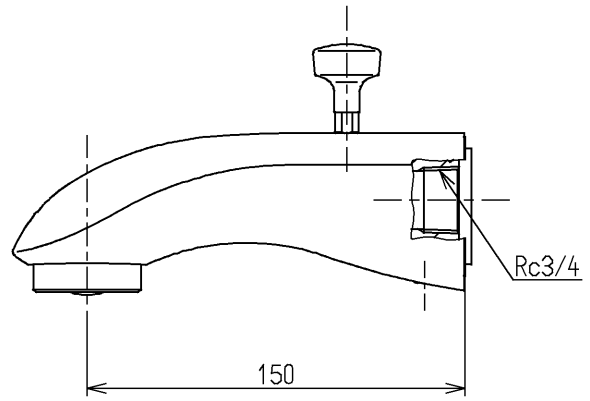

生産中止図面

2003/10

TOTO			単位 mm	名称
製図 藤田	検図 安田	日付 酒和 03.03.13	尺度 1:3	バススパウト (切替弁付)
備考				図番 TBH2