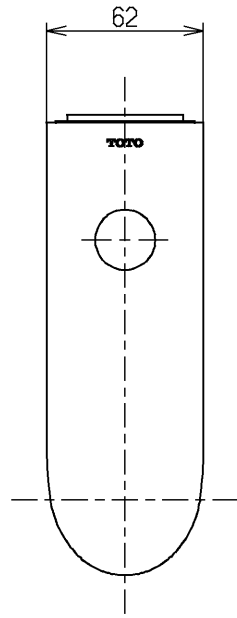

生産中止図面

2003/10

TOTO			単位 mm	名称
製図 藤田	検図 安田	日付 酒和 03.03.13	尺度 1:3	バススパウト (切替弁付)
備考				図番 TBH2