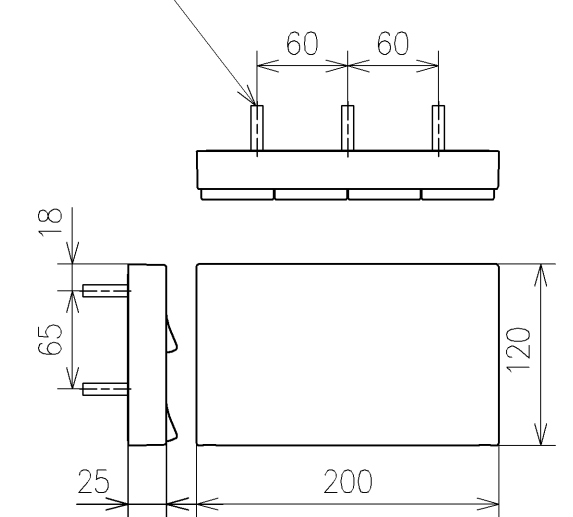

アンカープラグ (3本)  
ねじ長 φ4×30 (3本)

アース線 L=200

\*定格: AC100V-311W 50/60Hz  
\*1ページ目のリモコンはイメージ図です。  
配置と表示内容の詳細は2ページ目を参照ください。

<b>TOTO</b>		単位 mm	名称
製図 宇田川	検図 庭野祥	日付 21-01-29	ウオシュレットPS
備考 PS2 洗浄脱臭暖房便座 擬音装置付き			品番 TCF5534
			図番/ビジョン -
A3			ページNo . 1/1 (改)

アンカープラグ (3本)  
ねじ長 φ4×30 (3本)

リモコン詳細図

<b>TOTO</b>			単位 mm	名称 ウオシュレットPS
製図 宇田川	検図 庭野祥 川俣淳	日付 21-01-29	尺度 1 : 2	品番 TCF5534
備考				図番/ビジョン -
A4			ページNo . 1 / 1	(改)