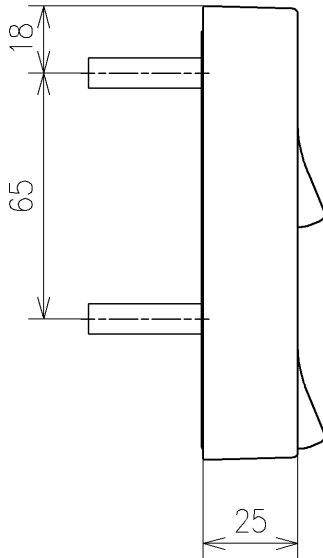

アンカープラグ (3本)  
ねじ長 φ4×30 (3本)

アース線 L=200

\*定格: AC100V-311W 50/60Hz  
\*1ページ目のリモコンはイメージ図です。  
配置と表示内容の詳細は2ページ目を参照ください。

<b>TOTO</b>		単位 mm	名称
製図 宇田川	検図 庭野祥	日付 21-01-29	ウオシュレットPS
備考 PS2 洗浄脱臭暖房便座 擬音装置付き			品番 TCF5534
			図番/ビジョン -
A3			ページNo . 1/1 (改)

アンカープラグ (3本)  
ねじ長 φ4×30 (3本)

リモコン詳細図

<b>TOTO</b>			単位 mm	名称 ウオシュレットPS
製図 宇田川	検図 庭野祥 川俣淳	日付 21-01-29	尺度 1 : 2	品番 TCF5534
備考				図番/ビジョン -
A4			ページNo . 1 / 1	(改)