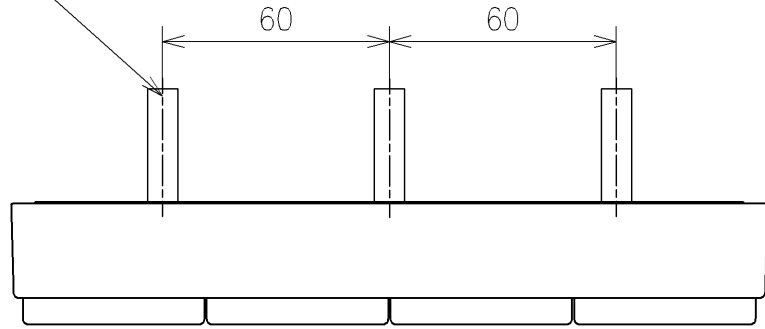

アンカープラグ (3本)  
ねじ長 φ4×30 (3本)

アース線 L=200

\*定格: AC100V-311W 50/60Hz  
\*1ページ目のリモコンはイメージ図です。  
配置と表示内容の詳細は2ページ目を参照ください。

<b>TOTO</b>		単位 mm	名称
製図 宇田川	検図 庭野祥	日付 21-01-29	ウオシュレットPS
備考 PS2 洗浄脱臭暖房便座 擬音装置付き			品番 TCF5534
			図番/ビジョン -
A3			ページNo . 1/1 (改)

アンカープラグ (3本)  
ねじ長 φ4×30 (3本)

リモコン詳細図

<b>TOTO</b>			単位 mm	名称 ウオシュレットPS
製図 宇田川	検図 庭野祥 川俣淳	日付 21-01-29	尺度 1 : 2	品番 TCF5534
備考				図番/ビジョン -
A4			ページNo . 1 / 1	(改)