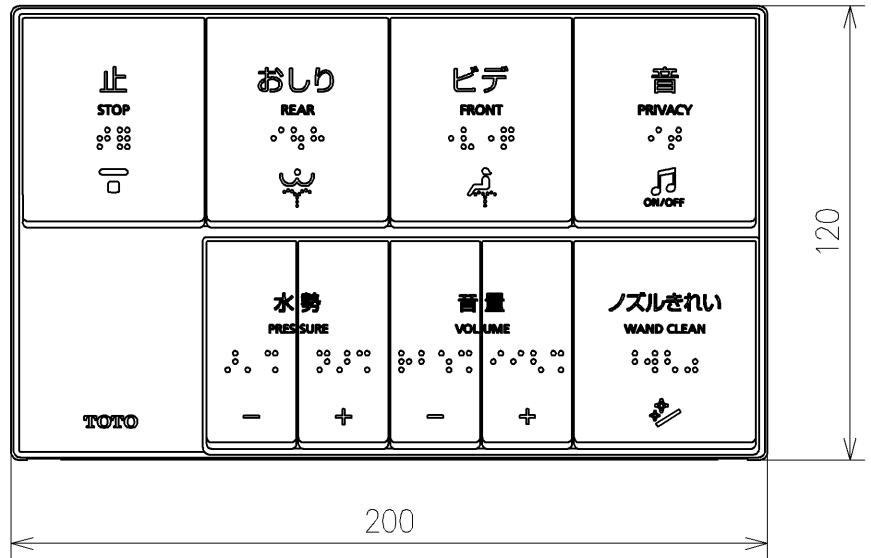

アンカープラグ (3本)  
ねじ長 φ4×30 (3本)

アース線 L=200

\*定格: AC100V-311W 50/60Hz  
\*1ページ目のリモコンはイメージ図です。  
配置と表示内容の詳細は2ページ目を参照ください。

<b>TOTO</b>		単位 mm	名称
製図 宇田川	検図 庭野祥	日付 21-01-29	ウオシュレットPS
備考 PS2 洗浄脱臭暖房便座 擬音装置付き			品番 TCF5534
			図番/ビジョン -
A3			ページNo . 1/1 (改)

アンカープラグ (3本)  
ねじ長 φ4×30 (3本)

リモコン詳細図

<b>TOTO</b>			単位 mm	名称 ウオシュレットPS
製図 宇田川	検図 庭野祥 川俣淳	日付 21-01-29	尺度 1 : 2	品番 TCF5534
備考				図番/ビジョン -
A4			ページNo . 1 / 1	(改)