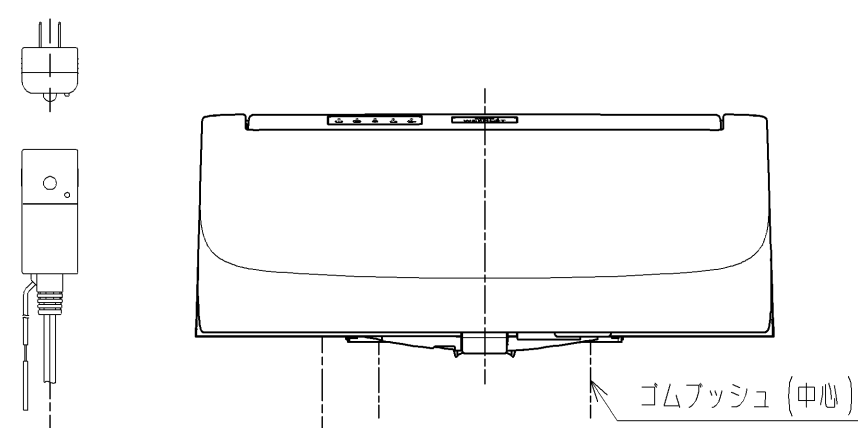

アンカープラグ (3本)  
ねじ長 φ4×30 (3本)

アース線 L=200

\*定格: AC100V-311W 50/60Hz  
\*1ページ目のリモコンはイメージ図です。  
配置と表示内容の詳細は2ページ目を参照ください。

<b>TOTO</b>		単位 mm	名称
製図 宇田川	検図 庭野祥	日付 21-01-29	ウオシュレットPS
備考 PS2 洗浄脱臭暖房便座 擬音装置付き			品番 TCF5534
			図番/ビジョン -
A3			ページNo . 1/1 (改)

アンカープラグ (3本)  
ねじ長 φ4×30 (3本)

リモコン詳細図

<b>TOTO</b>			単位 mm	名称 ウオシュレットPS
製図 宇田川	検図 庭野祥 川俣淳	日付 21-01-29	尺度 1 : 2	品番 TCF5534
備考				図番/ビジョン -
A4			ページNo . 1 / 1	(改)