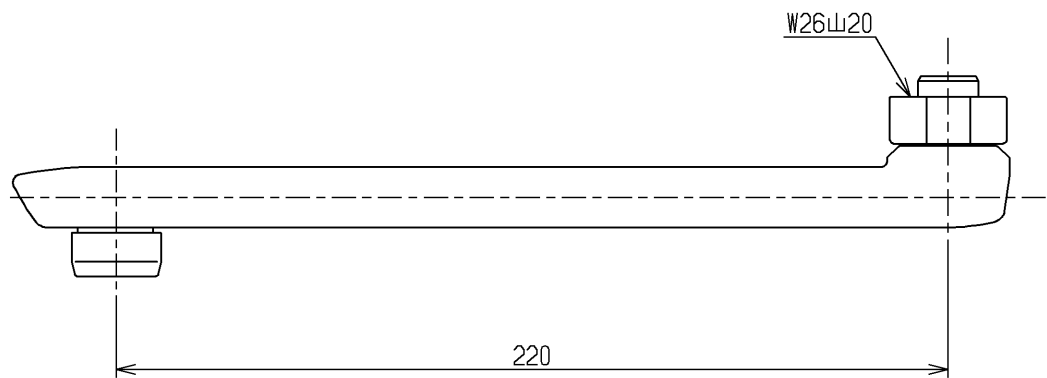

生産中止図面

2020

TOTO			単位 mm	名称 自在スパウト
製図 山内	検図 坂元	日付 前田 13.10.21	尺度 1:2	220mm、整流キャップ付
備考				図番 THYB31-1