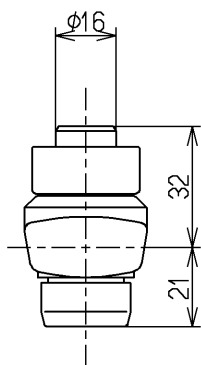

生産中止図面

2020

TOTO			単位 mm	名称 自在スパウト
製図 山内	検図 坂元	日付 前田 13.10.21	尺度 1:2	220mm、整流キャップ付
備考				図番 THYB31-1