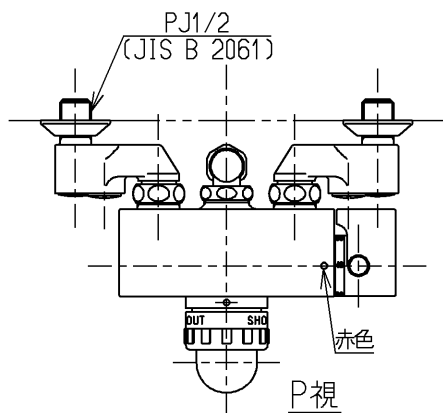

生産中止図面

2000/05

<b>TOTO</b>			単位 mm	名称 壁付サーモ13 (シャワーバス・泡まつマッサージ) (浴室) (JIS)
製図 吉田	検図 安田	日付 梅本 00.05.25	尺度 1:5	図番
備考 逆止弁付				TM690CEHX