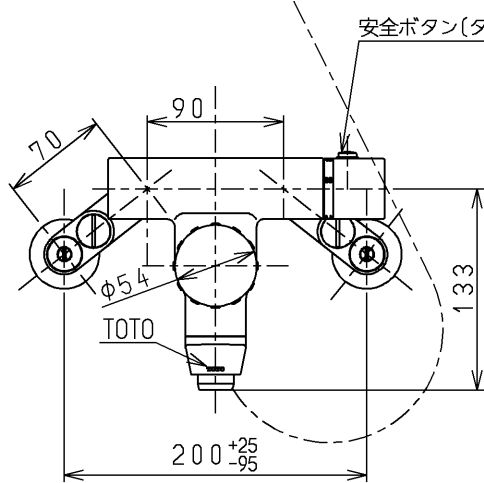

生産中止図面

2000/05

<b>TOTO</b>			単位 mm	名称 壁付サーモ13 (シャワーバス・泡まつマッサージ) (浴室) (JIS)
製図 吉田	検図 安田	日付 梅本 00.05.25	尺度 1:5	図番
備考 逆止弁付				TM690CEHX