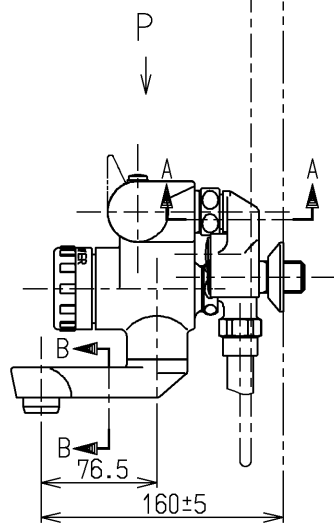

生産中止図面

2000/05

<b>TOTO</b>			単位 mm	名称 壁付サーモ13 (シャワーバス・泡まつマッサージ) (浴室) (JIS)
製図 吉田	検図 安田	日付 梅本 00.05.25	尺度 1:5	図番
備考 逆止弁付				TM690CEHX