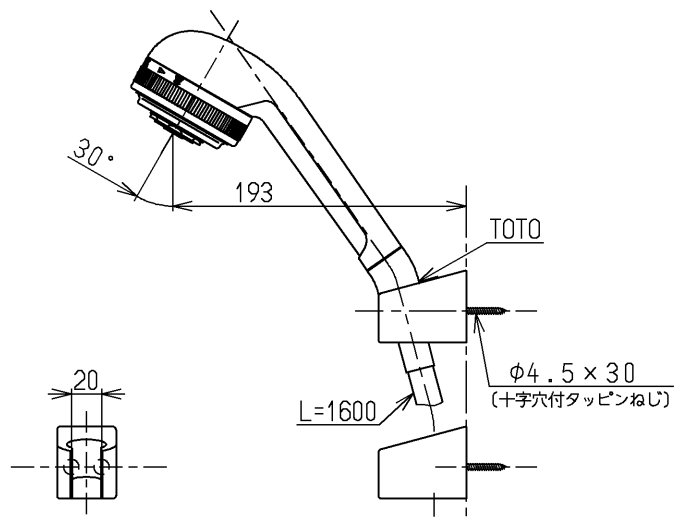

生産中止図面

2000/05

<b>TOTO</b>			単位 mm	名称 壁付サーモ13 (シャワーバス・泡まつマッサージ) (浴室) (JIS)
製図 吉田	検図 安田	日付 梅本 00.05.25	尺度 1:5	図番
備考 逆止弁付				TM690CEHX