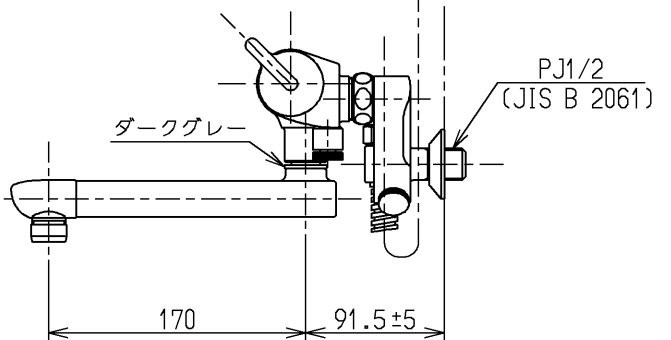

生産中止図面

1999/11

TOTO			単位 mm	名称 壁付サーモ13 (シャワーバス・寒) (浴室) (JIS)
製図 桑木	検図 貝原	日付 飯田 99.07.29	尺度 1:5	図番
備考 逆止弁付				TMF40CFZKX