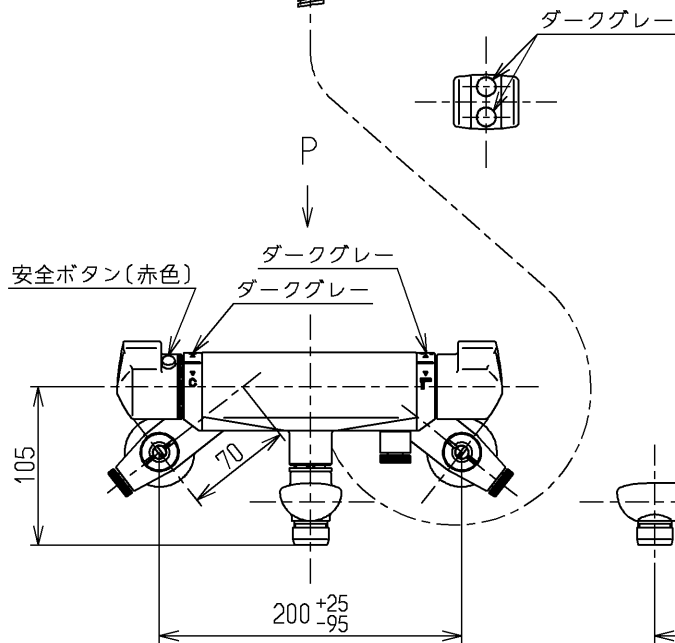

生産中止図面

1999/11

TOTO			単位 mm	名称 壁付サーモ13 (シャワーバス・寒) (浴室) (JIS)
製図 桑木	検図 貝原	日付 飯田 99.07.29	尺度 1:5	図番
備考 逆止弁付				TMF40CFZKX