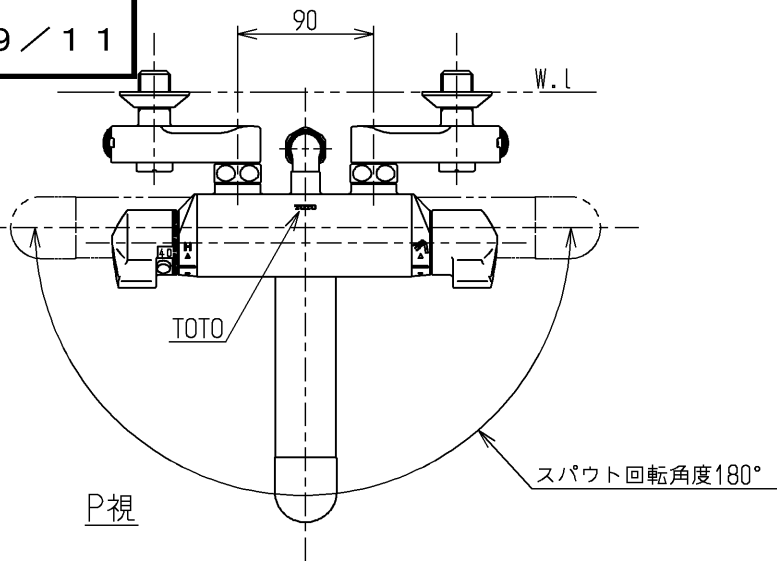

生産中止図面

1999/11

TOTO			単位 mm	名称 壁付サーモ13 (シャワーバス・寒) (浴室) (JIS)
製図 桑木	検図 貝原	日付 飯田 99.07.29	尺度 1:5	図番
備考 逆止弁付				TMF40CFZKX