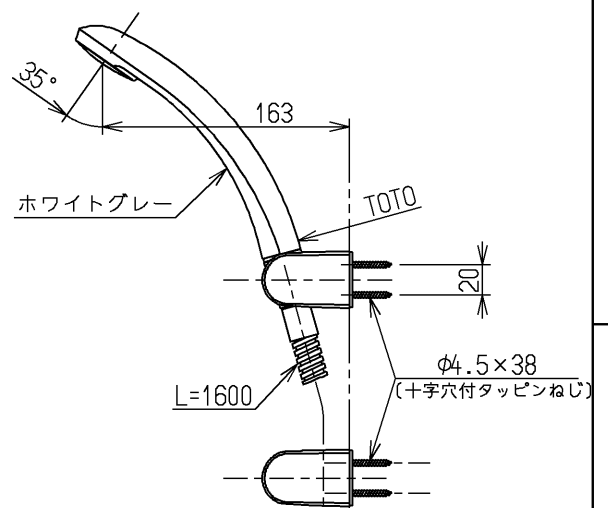

生産中止図面

1999/11

TOTO			単位 mm	名称 壁付サーモ13 (シャワーバス・寒) (浴室) (JIS)
製図 桑木	検図 貝原	日付 飯田 99.07.29	尺度 1:5	図番
備考 逆止弁付				TMF40CFZKX