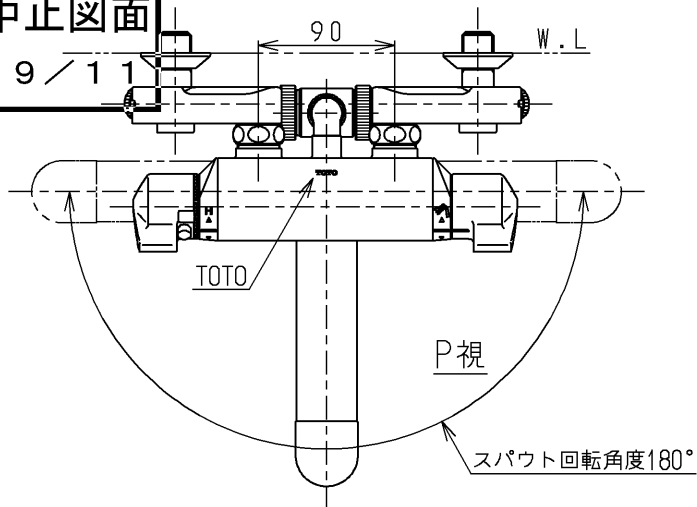

生産中止図面

1999/11

TOTO			単位 mm	名称 壁付サーモ13 (シャワーバス・クリック・寒) (浴室) (JIS)
製図 桑木	検図 貝原	日付 飯田 99.07.29	尺度 1:5	図番
備考 逆止弁付				TMF40WZKX