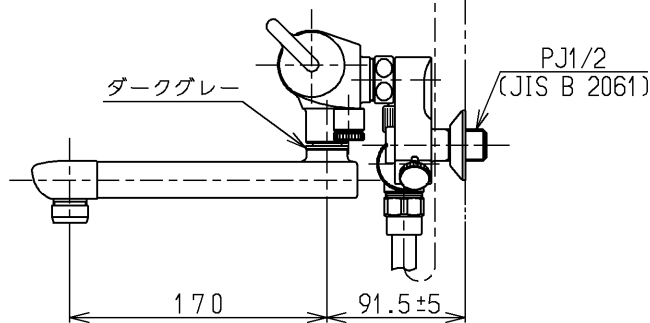

生産中止図面

1999/11

TOTO			単位 mm	名称 壁付サーモ13 (シャワーバス・クリック・寒) (浴室) (JIS)
製図 桑木	検図 貝原	日付 飯田 99.07.29	尺度 1:5	図番
備考 逆止弁付				TMF40WZKX