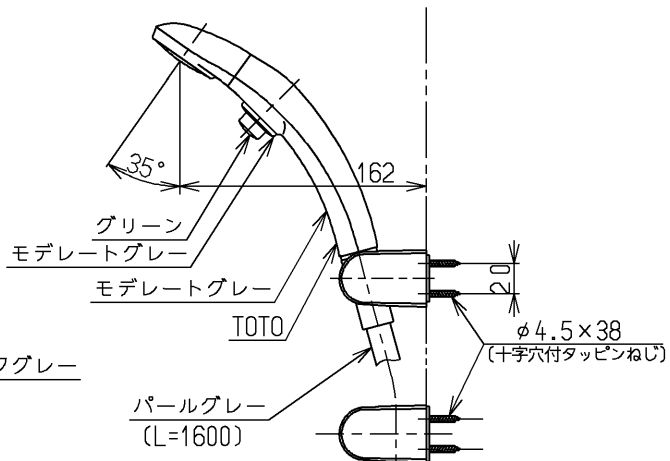

生産中止図面

1999/11

TOTO			単位 mm	名称 壁付サーモ13 (シャワーバス・クリック・寒) (浴室) (JIS)
製図 桑木	検図 貝原	日付 飯田 99.07.29	尺度 1:5	図番
備考 逆止弁付				TMF40WZKX