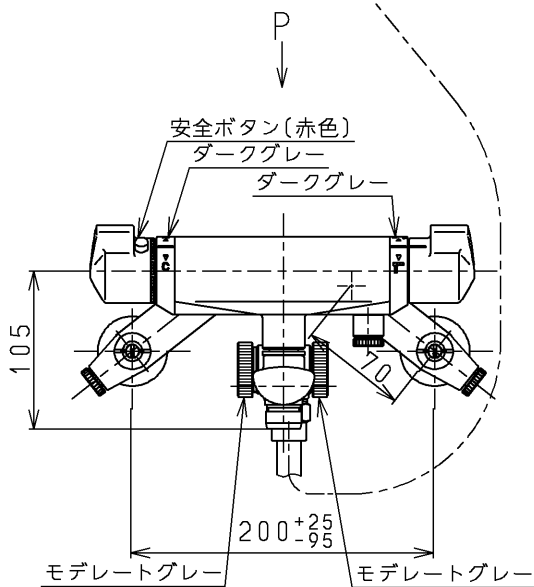

生産中止図面

1999/11

TOTO			単位 mm	名称 壁付サーモ13 (シャワーバス・クリック・寒) (浴室) (JIS)
製図 桑木	検図 貝原	日付 飯田 99.07.29	尺度 1:5	図番
備考 逆止弁付				TMF40WZKX