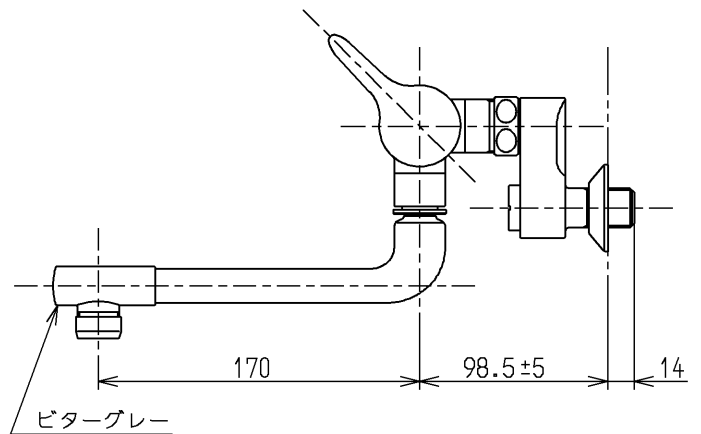

生産中止図面

1999/10

TOTO			単位 mm	名称 壁付サーモ13 (浴室) (JIS)
製図 竹下	検図 大島 飯田	日付 飯田 99.09.07	尺度 1:4	図番
備考 逆止弁付			TMG40AX	