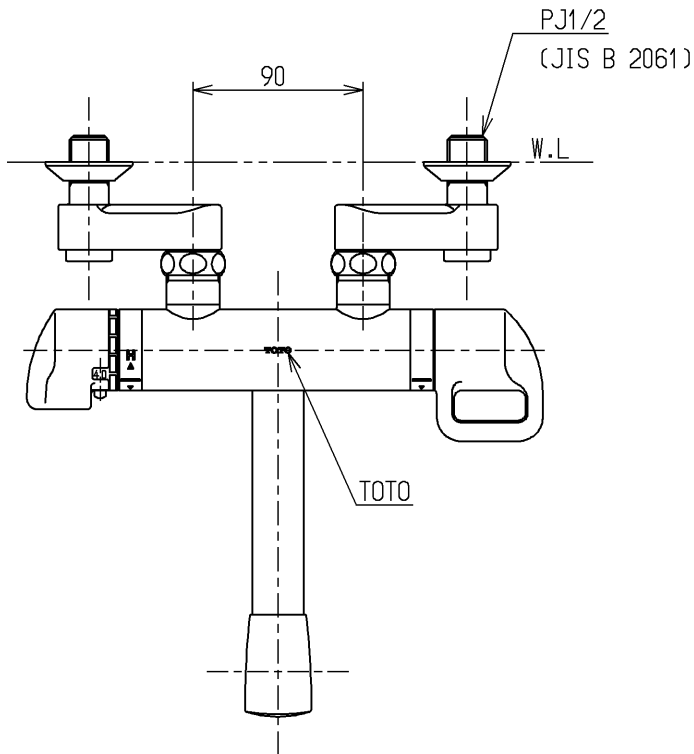

生産中止図面

1999/10

TOTO			単位 mm	名称 壁付サーモ13 (浴室) (JIS)
製図 竹下	検図 大島 飯田	日付 飯田 99.09.07	尺度 1:4	図番
備考 逆止弁付			TMG40AX	