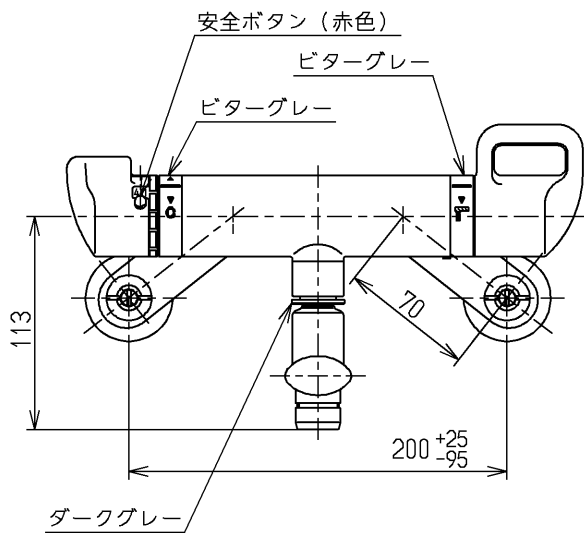

生産中止図面

1999/10

TOTO			単位 mm	名称 壁付サーモ13 (浴室) (JIS)
製図 竹下	検図 大島 飯田	日付 飯田 99.09.07	尺度 1:4	図番
備考 逆止弁付			TMG40AX	