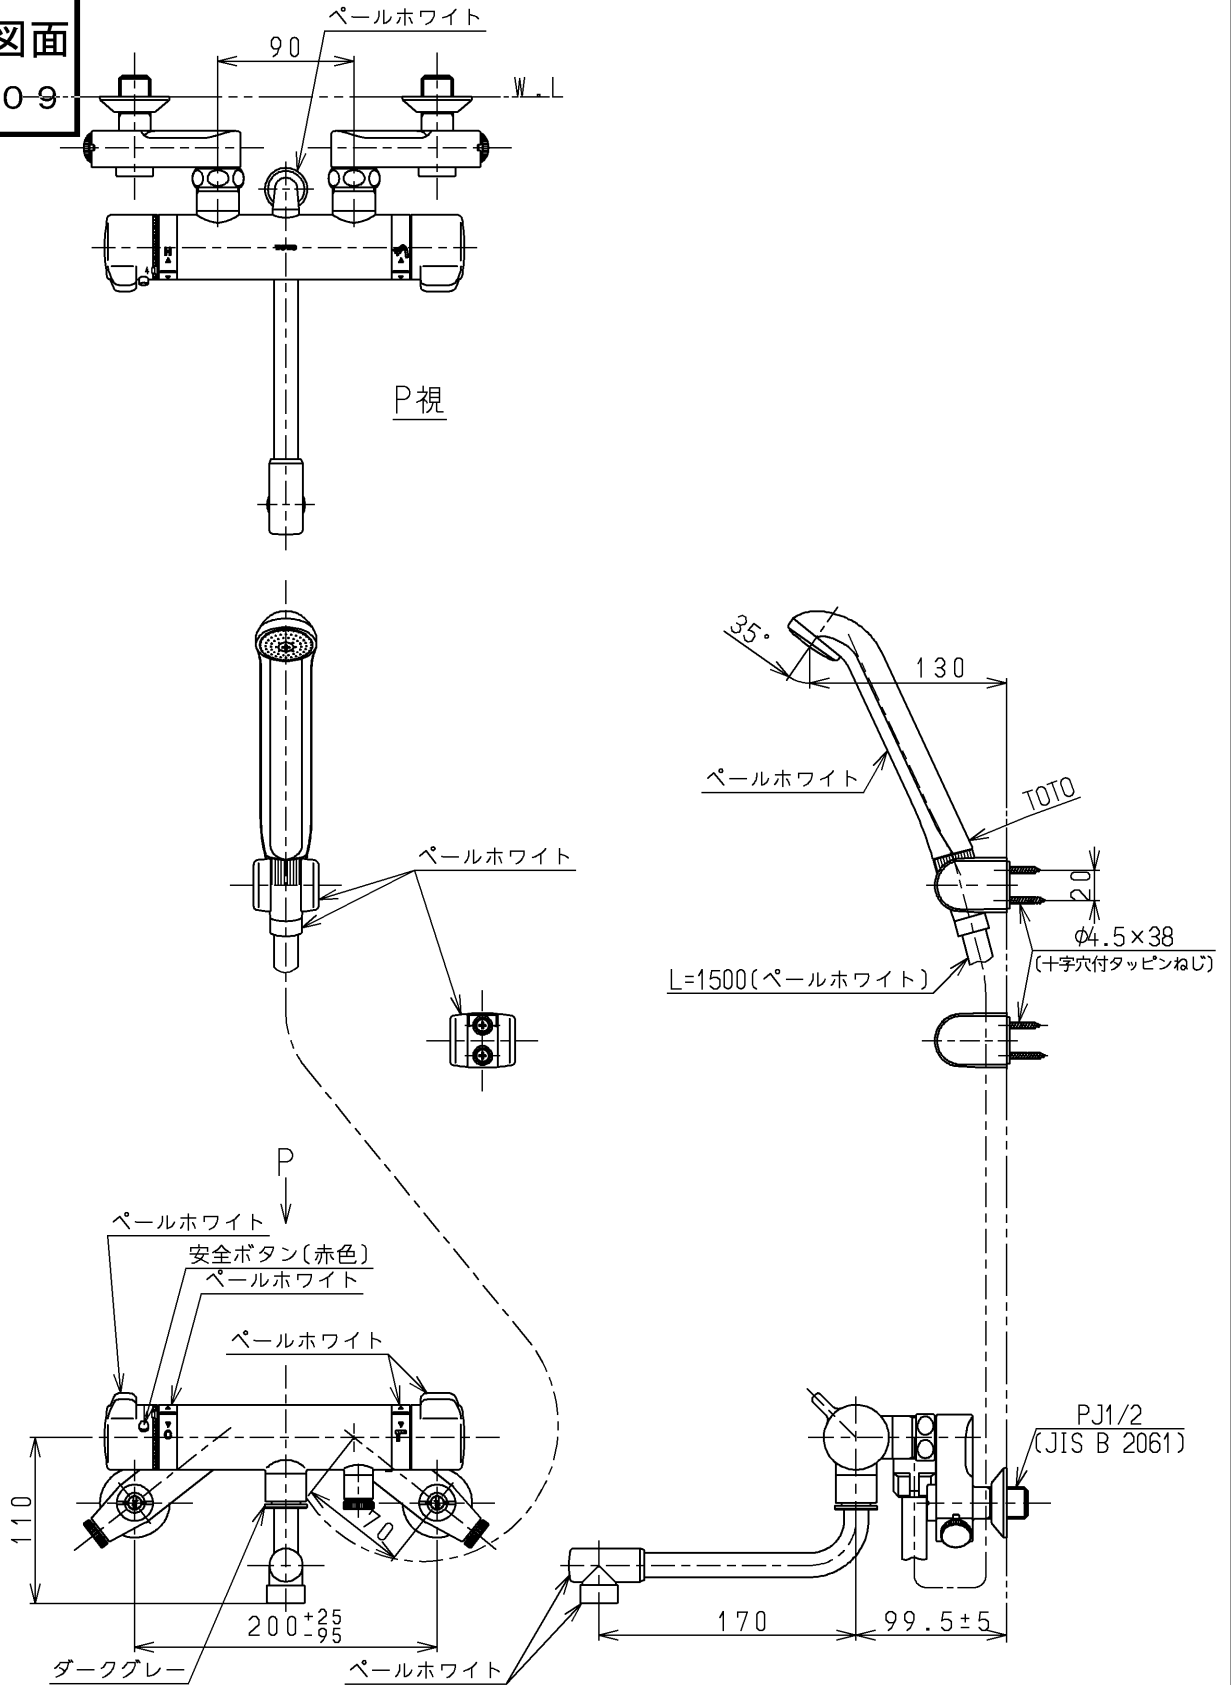

生産中止図面

2000/09

<b>TOTO</b>			単位 mm	名称 壁付サーモ13 (シャワーバス・寒) (浴室) (JIS)
製図 吉田	検図 安田	日付 梅本 00.09.22	尺度 1:5	図番
備考 逆止弁付				TMJ40CYZKX