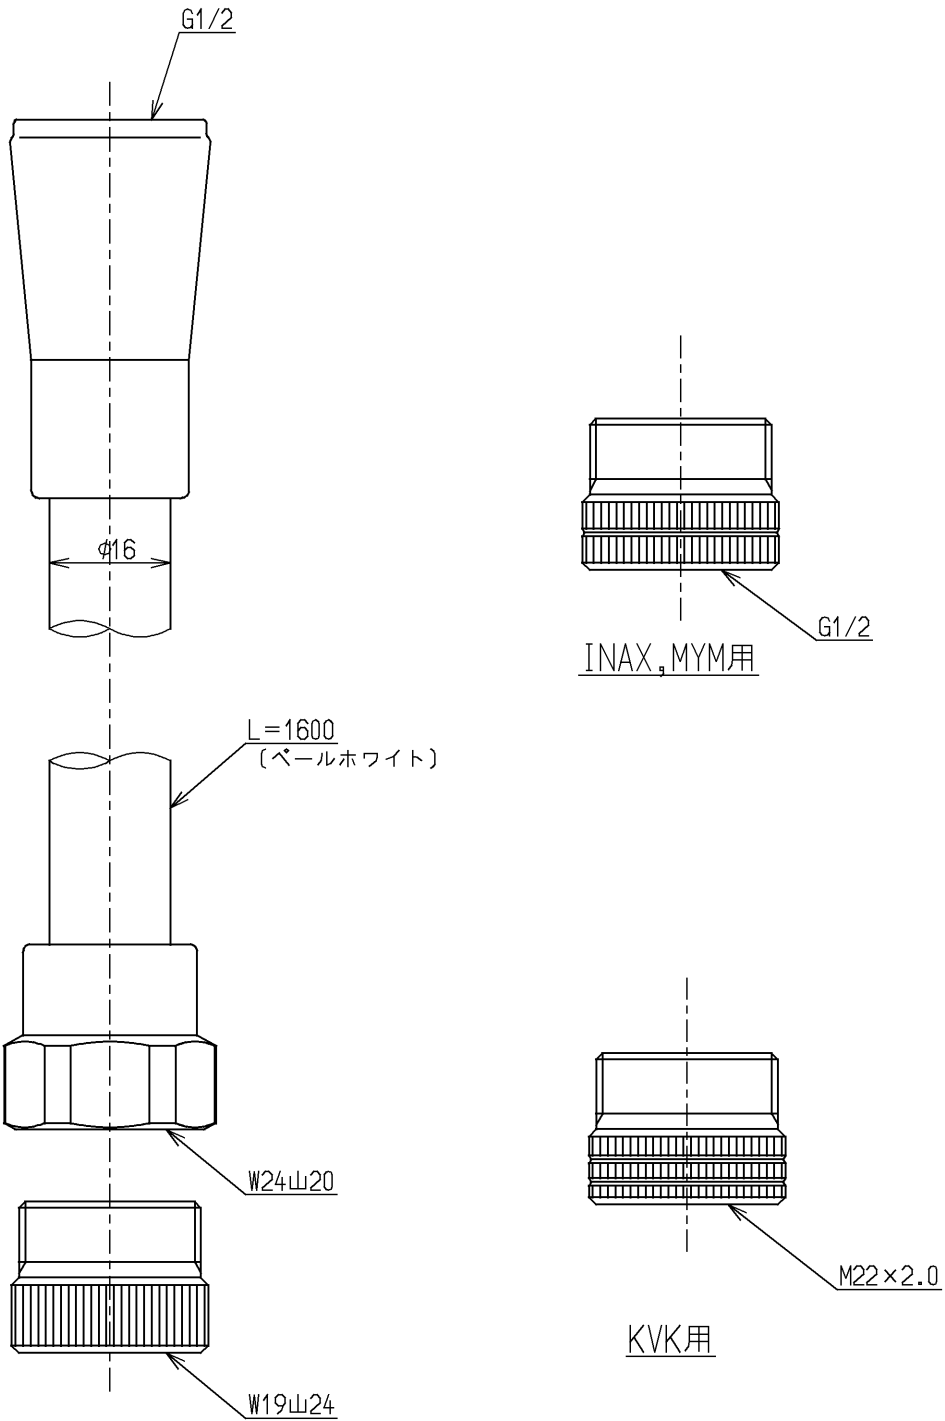

生産中止図面

2003/10

色番	色彩	記号
#N11	パールホワイト	5.7Y 8.9/0.4

TOTO			単位 mm	名称 シャワーホース L=1600 (アダプタ付)
製図 坂元	検図 小林	日付 森田 02.06.16	尺度 1:1	図番 THY435LLC
備考 DIY用				