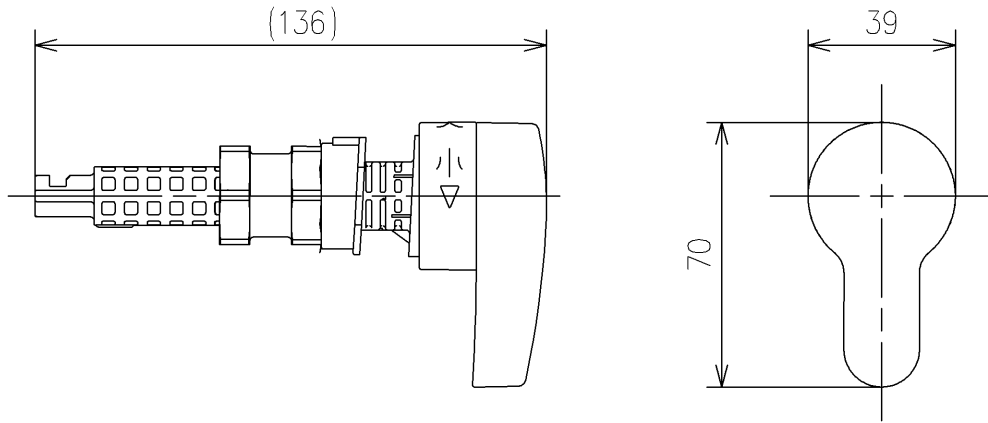

<梱包数>  
レバーハンドル部 × 1  
止め輪 × 1

(1:1)

<b>TOTO</b>		UNIT mm	SCALE 1:2	DATE 2021-Dec-24	DRAWN tomoya.shimoda
TITLE	レバーハンドル				CHECKED hiroshi.yabe
	LEVER HANDLE				APPROVED hiroказu.sakai
REMARKS	一般地、流動兼用				ITEM NUMBER HH07065Z