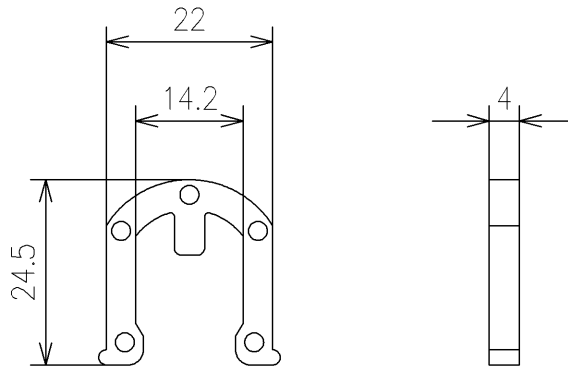

<梱包数>  
レバーハンドル部 × 1  
止め輪 × 1

(1:1)

<b>TOTO</b>		UNIT mm	SCALE 1:2	DATE 2021-Dec-24	DRAWN tomoya.shimoda
TITLE	レバーハンドル				CHECKED hiroshi.yabe
	LEVER HANDLE				APPROVED hiroказu.sakai
REMARKS	一般地、流動兼用				ITEM NUMBER HH07065Z