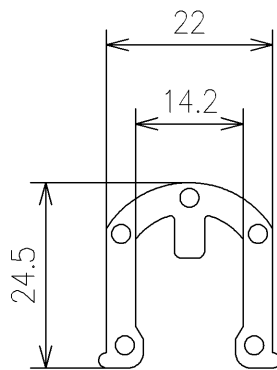

<梱包数>

レバーハンドル部 ×1

止め輪 ×1

(1:1)

TOTO		UNIT mm	SCALE 1:2	DATE 2021-Dec-24	DRAWN tomoya.shimoda
TITLE	レバーハンドル				CHECKED hiroshi.yabe
	LEVER HANDLE				APPROVED hiroказu.sakai
REMARKS	一般地、流動兼用				ITEM NUMBER HH07134S