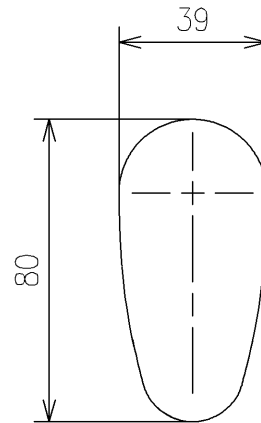

<梱包数>

レバーハンドル部 ×1

止め輪 ×1

(1:1)

TOTO		UNIT mm	SCALE 1:2	DATE 2021-Dec-24	DRAWN tomoya.shimoda
TITLE	レバーハンドル				CHECKED hiroshi.yabe
	LEVER HANDLE				APPROVED hiroказu.sakai
REMARKS	一般地、流動兼用				ITEM NUMBER HH07134S