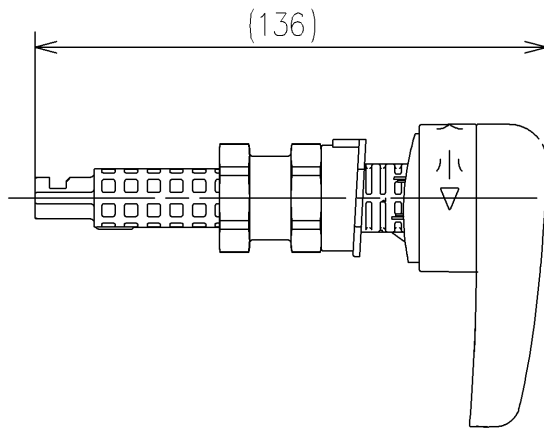

<梱包数>

レバーハンドル部 ×1

止め輪 ×1

(1:1)

TOTO		UNIT mm	SCALE 1:2	DATE 2021-Dec-24	DRAWN tomoya.shimoda
TITLE	レバーハンドル				CHECKED hiroshi.yabe
	LEVER HANDLE				APPROVED hiroказu.sakai
REMARKS	一般地、流動兼用				ITEM NUMBER HH07134S