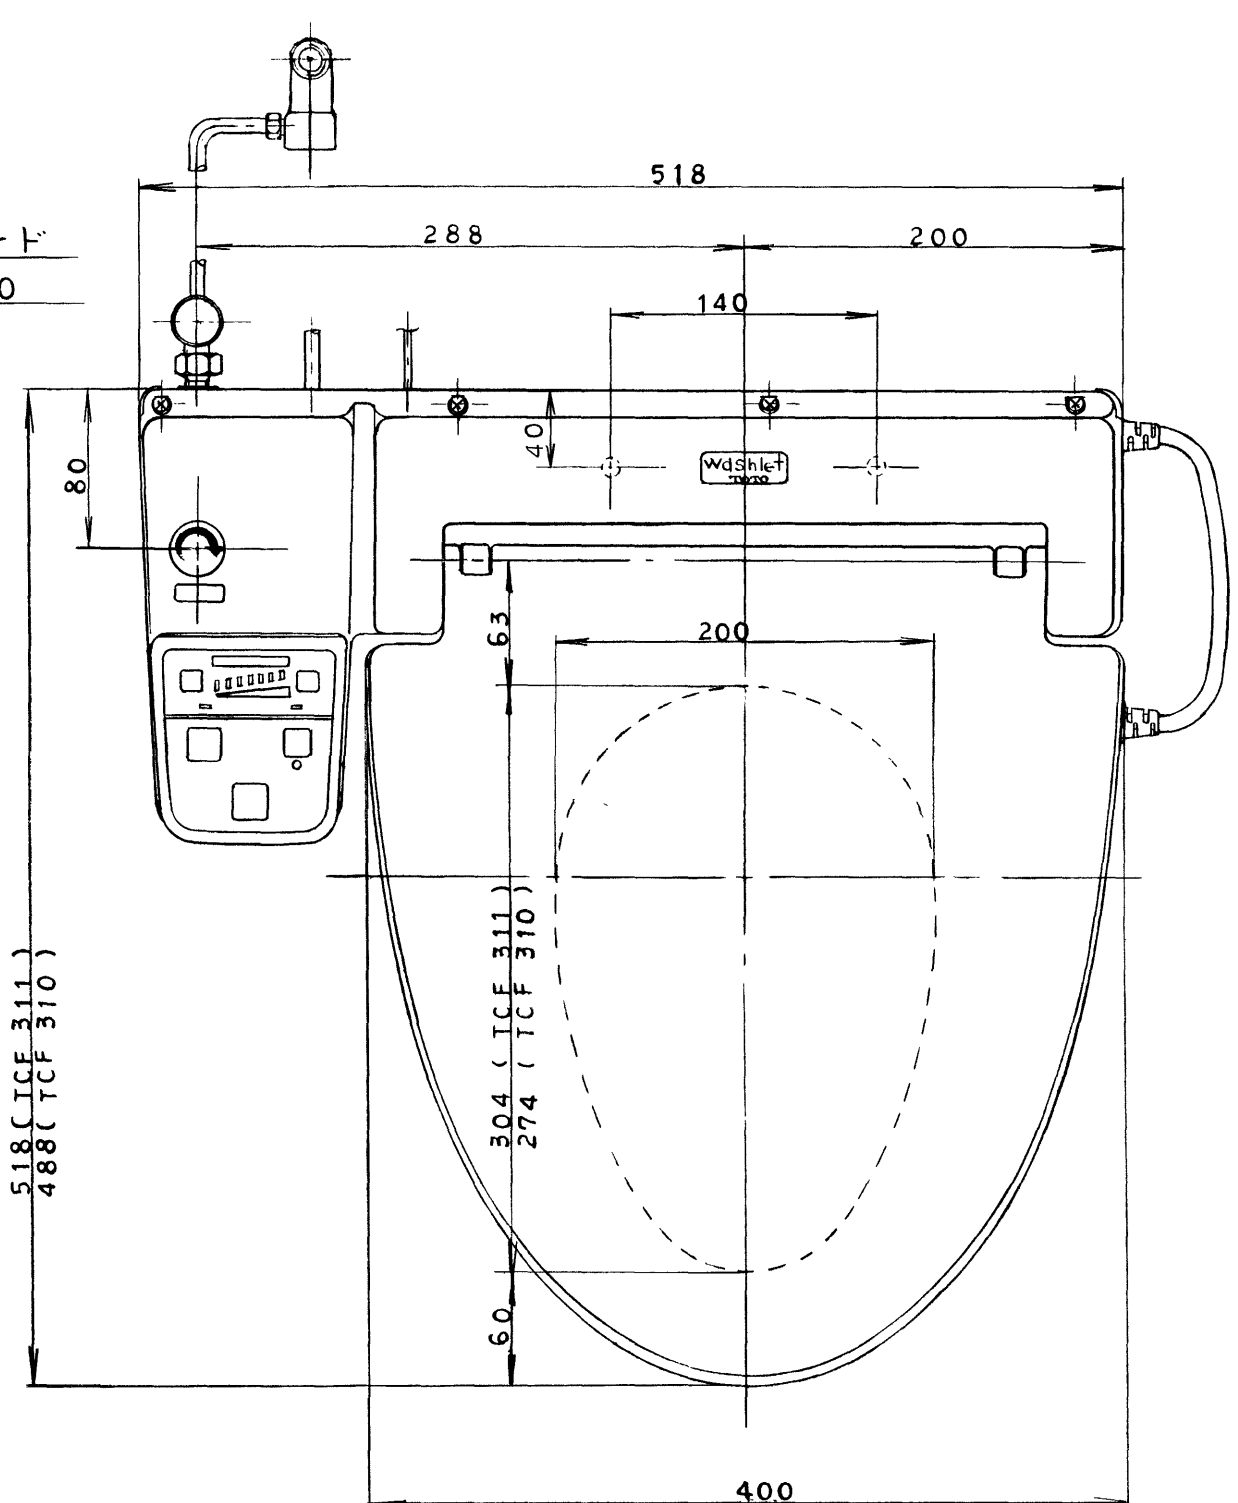

生産中止図面

1988/08

Pカラ見ル

\*定格-AC100V 50/60Hz 1200W

昭和63年4月5日	尺度	フリー	三角法	単位: mm	発行日付・印
製図	塩塚	設計	田嶋	検図	田嶋
材質				記事	承認
図番	TCF310.TCF311		名称	洗淨暖房便座	
東陶機器株式会社					使用品番