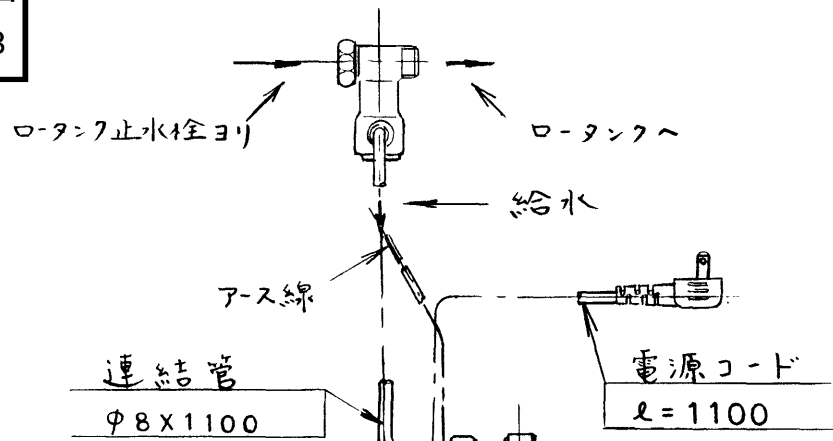

生産中止図面

1988/08

Pカラ見ル

\*定格-AC100V 50/60Hz 1200W

昭和63年4月5日	尺度	フリー	三角法	単位: mm	発行日付・印
製図	塩塚	設計	田嶋	検図	田嶋
材質				記事	承認
図番	TCF310.TCF311		名称	洗淨暖房便座	
東陶機器株式会社					使用品番