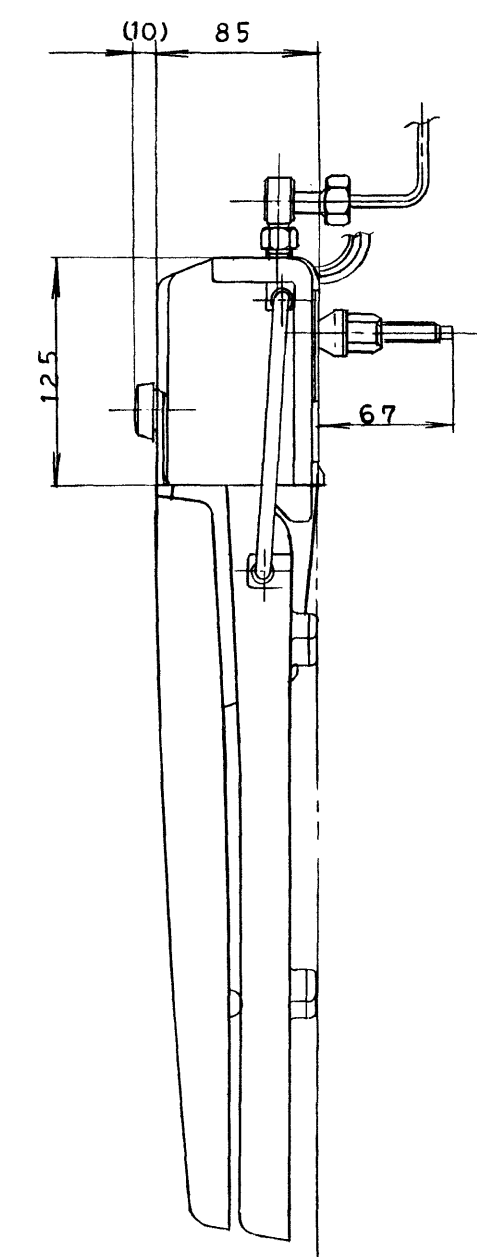

生産中止図面

1988/08

Pカラ見ル

\*定格-AC100V 50/60Hz 1200W

昭和63年4月5日	尺度	フリー	三角法	単位: mm	発行日付・印
製図	塩塚	設計	田嶋	検図	田嶋
材質				記事	承認
図番	TCF310.TCF311		名称	洗淨暖房便座	
東陶機器株式会社					使用品番