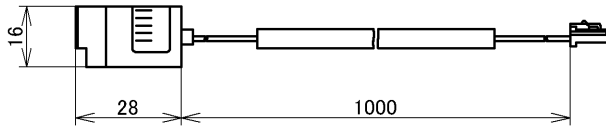

SUPPLY PERIOD
2029-12-31

TOTO			単位 mm	名称 光電センサー
製図 川淵	検図 稲田 稲田	日付 2022-03-14	尺度 1:2	
備考				品番 TH58115R
				図番 TH58115R=SA00.003.00