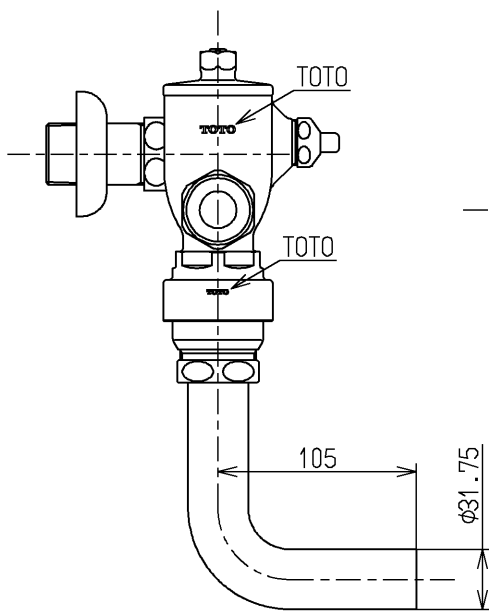

生産中止図面

1998/03

<p><b>TOTO</b></p>			単位	名称
			mm	フラッシュバルブ・VB付不凍結 (大便器洗浄弁25) (JIS)
製図	検図	日付	尺度	図番
安藤		福谷	1:4	
備考				TV150NLMR