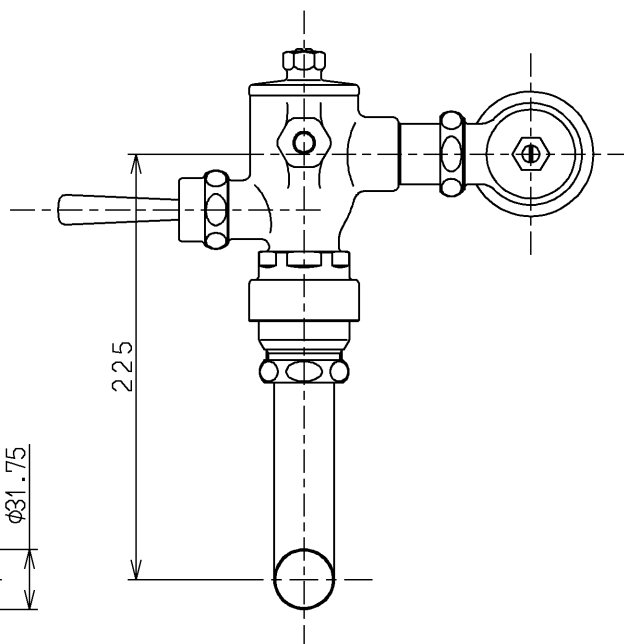

生産中止図面

1998/03

<p><b>TOTO</b></p>			単位	名称
			mm	フラッシュバルブ・VB付不凍結 (大便器洗浄弁25) (JIS)
製図	検図	日付	尺度	図番
安藤		福谷	1:4	
備考				TV150NLMR