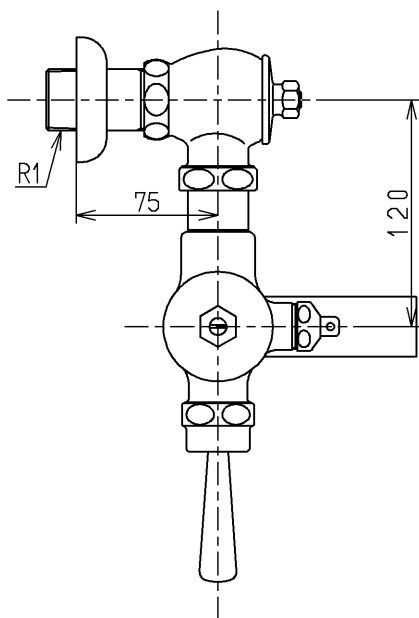

生産中止図面

1998/03

<p><b>TOTO</b></p>			単位	名称
			mm	フラッシュバルブ・VB付不凍結 (大便器洗浄弁25) (JIS)
製図	検図	日付	尺度	図番
安藤		福谷	1:4	
備考				TV150NLMR