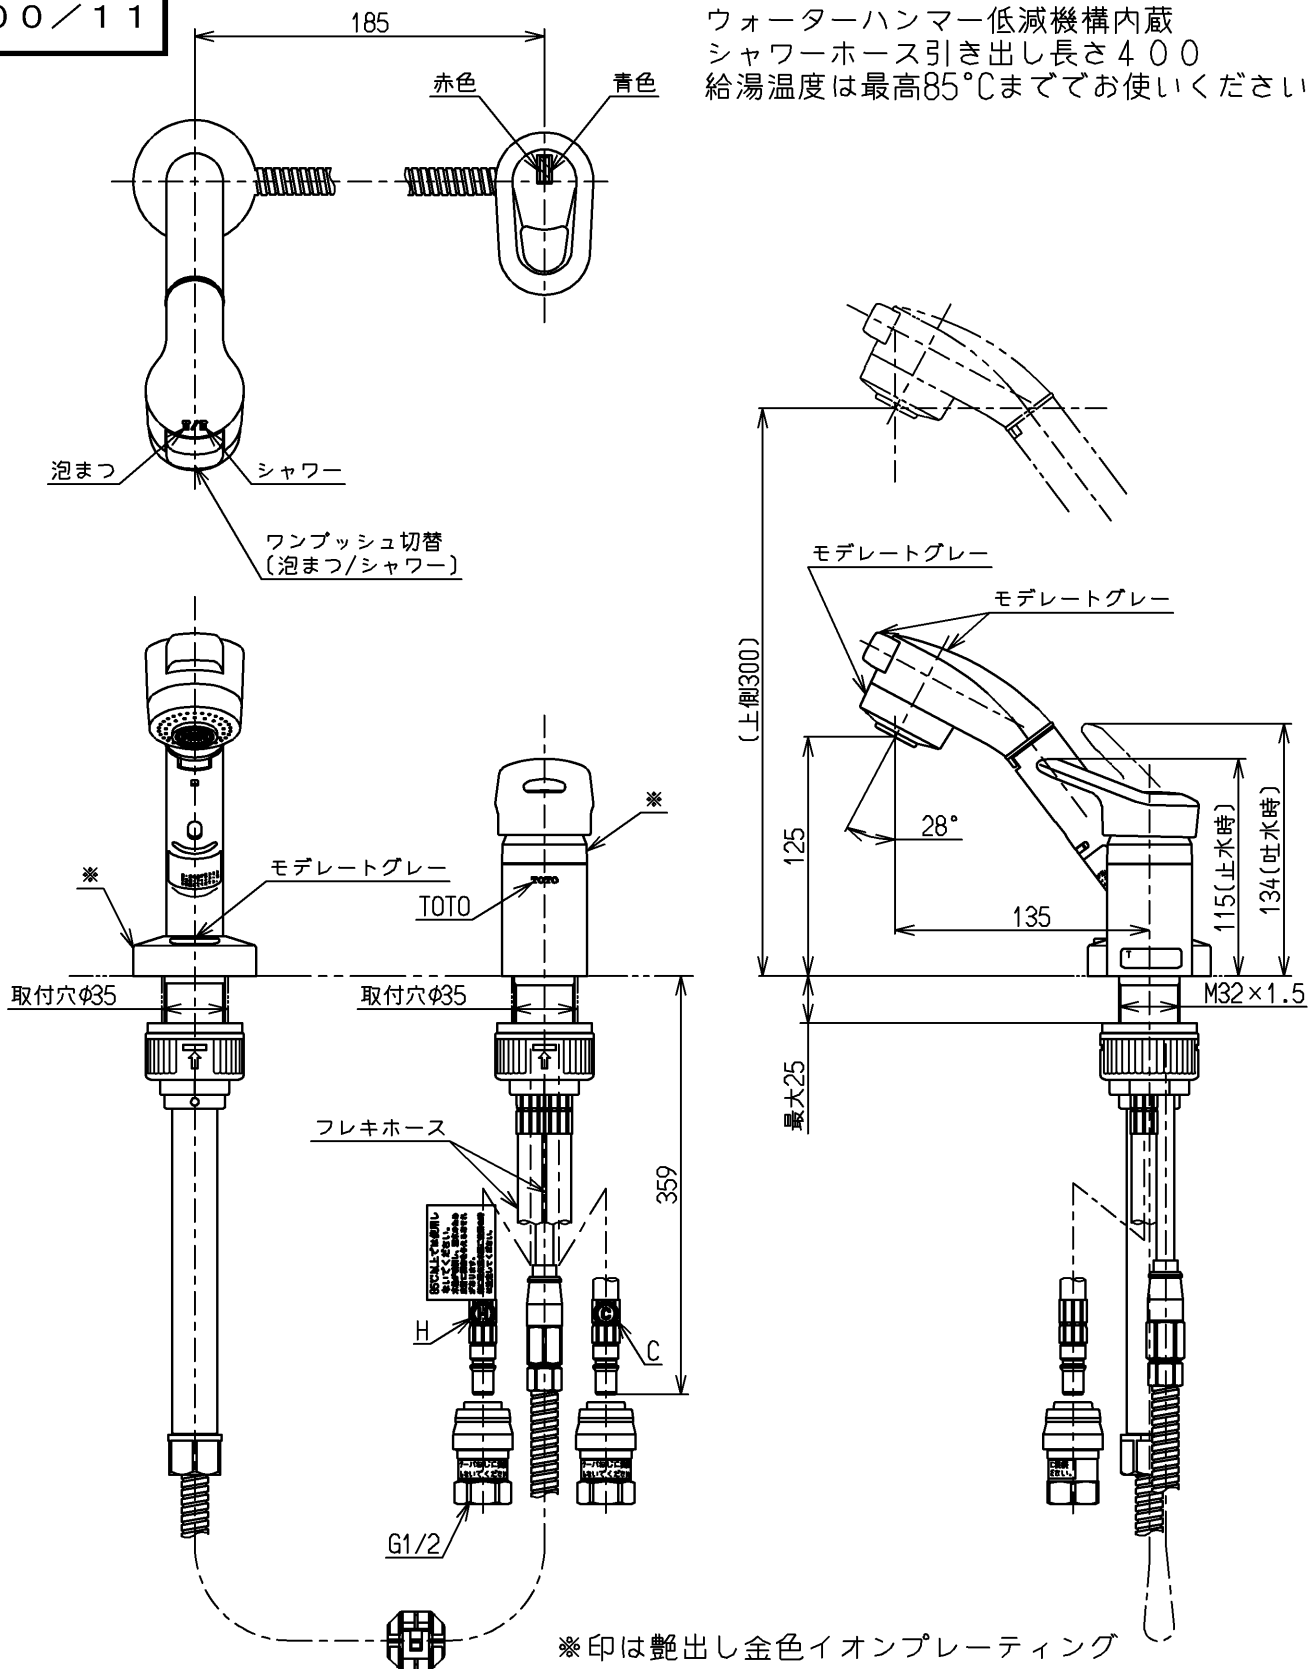

生産中止図面

2000/11

色番	色彩	記号
#GA	金色イオンプレATING	

ウォーターハンマー低減機構内蔵
 シャワーホース引き出し長さ400
 給湯温度は最高85℃までお使いください

TOTO			単位 mm	名称 台付シングル13 (シャワー) (洗面)	(JIS)
製図 大島	検図 藤井	日付 飯田 00.10.30	尺度 1:4	図番	
備考 逆止弁付				TL384U1F	