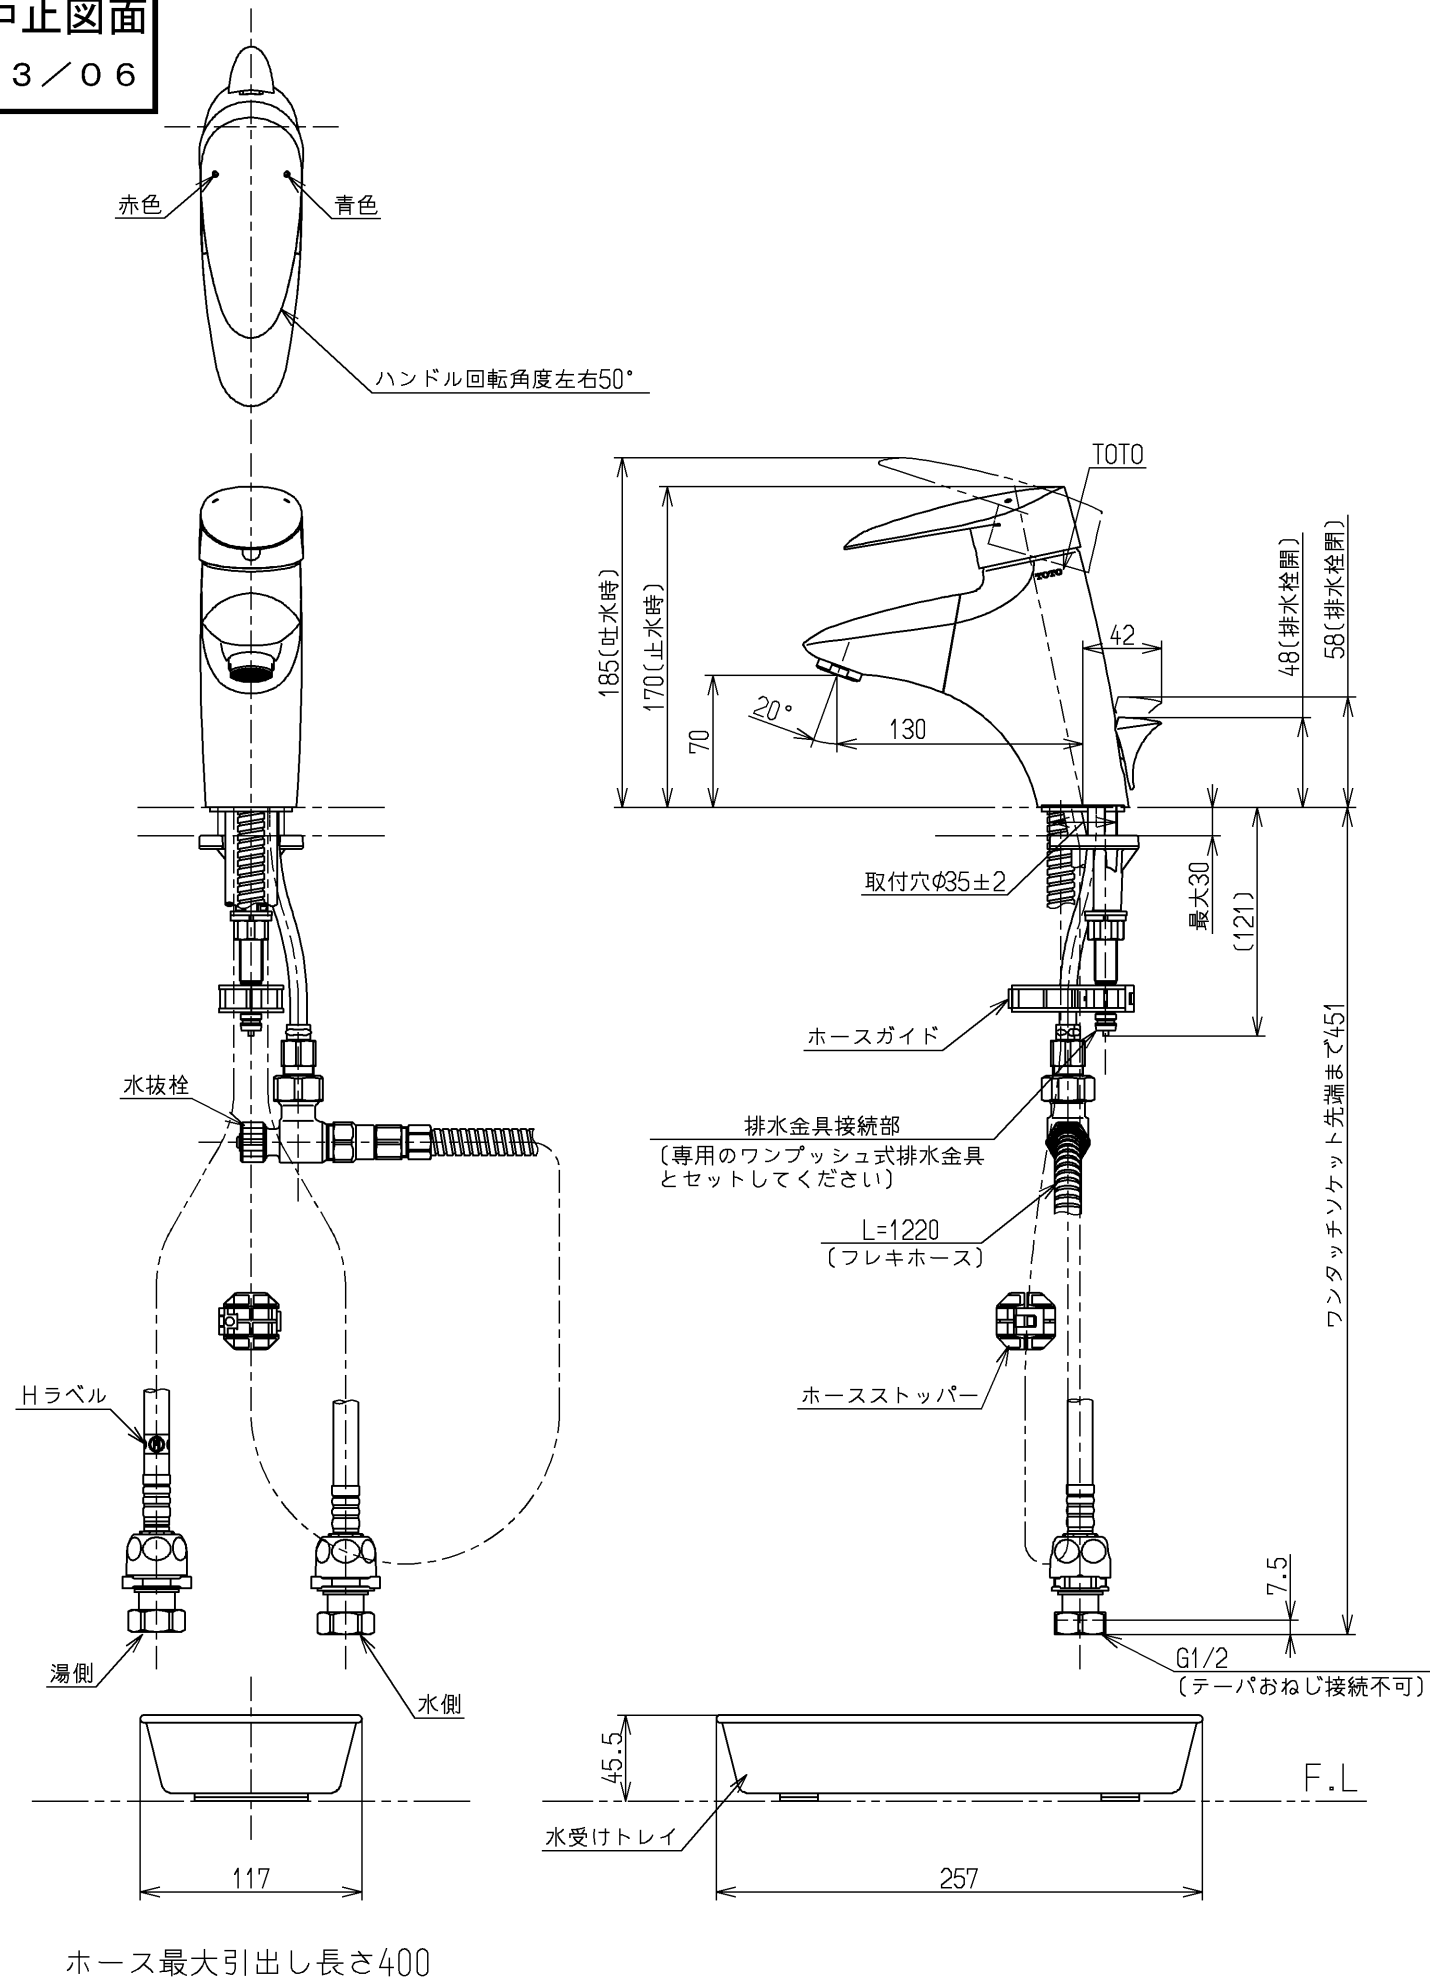

生産中止図面

2023/06

ホース最大引出し長さ400

用途		仕様
給水圧力	最低必要水圧	0.05MPa (流動時)
	最高水圧	0.75MPa (静止時)
		※快適にお使いいただくためには、0.2MPa程度の圧力をおすすめします。
使用可能水質		水道水または飲用可能な井戸水
使用環境温度		-20~40℃ (0℃以下は水を抜いた状態)
最高給湯温度		85℃
特記事項		(1)湯圧が水圧より高くないように設定してください。 (2)安全のため給湯温度は60℃以下でのご使用をおすすめします。 (3)湯水を逆に配管しないでください。

水道法適合品(JIS)				単位	名称
TOTO		日付	17.04.19	mm	台付シングル混合水栓
製図	検図	尺度	1:4		ハンドシャワー、ワンプッシュ、寒冷地用
岩中	小楠	竹林			
備考					図番
					TLNW32AFZ