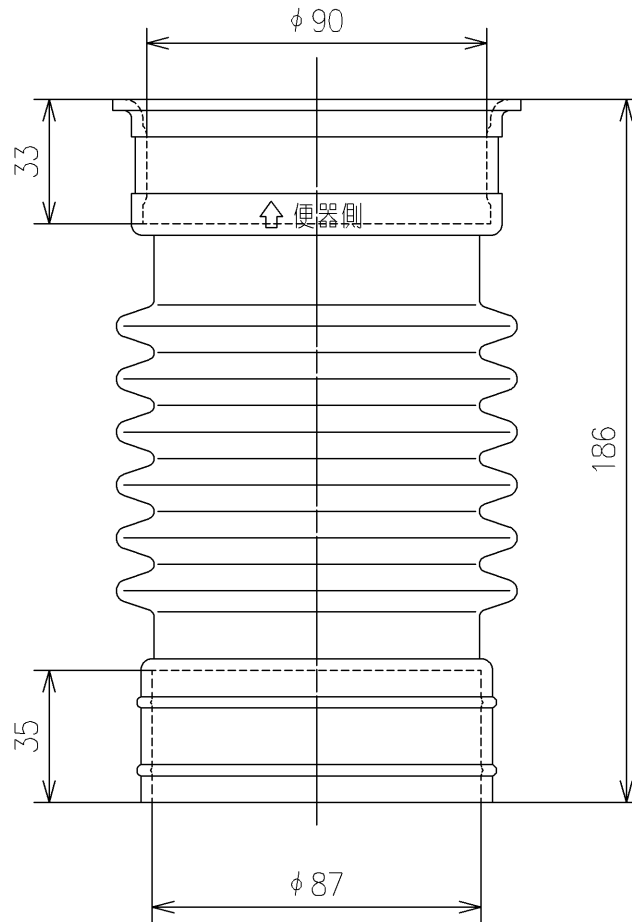

<梱包数>

排水ジョイント ×1

ホースバンド ×2

施工説明書 ×1

1ヶ

2ヶ

施工説明書

(縮尺:フリー)

1ヶ

TOTO

UNIT
mm

SCALE
1:2

DATE
2020-Jun-09

DRAWN

naomi.oohira

TITLE