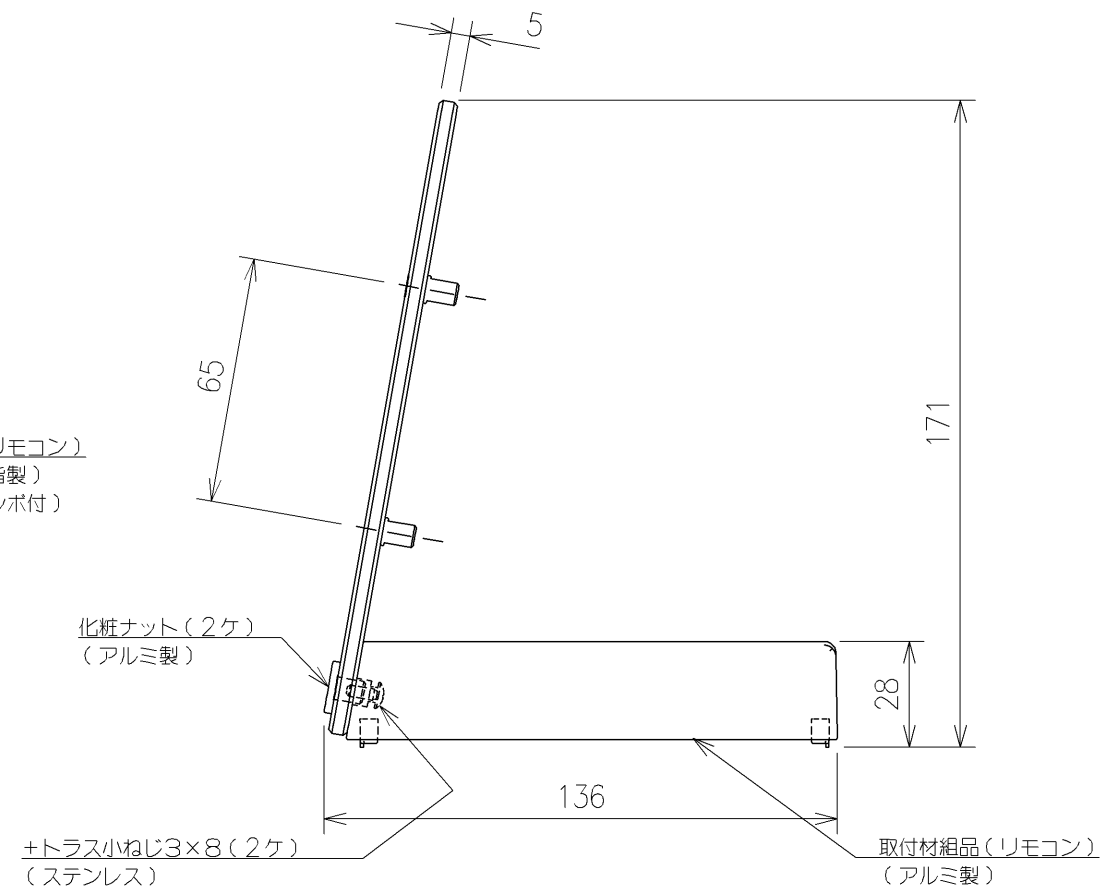

その他同梱部材

品名	数量	材質
+なべ小ねじM4×12	3ヶ	ステンレス製
施工説明書	1ヶ	-
取扱説明書	1ヶ	-

取付材組品(リモコン)
(アクリル樹脂製)
(透明、片面シボ付)

化粧ナット(2ヶ)
(アルミ製)

+トラス小ねじ3×8(2ヶ)
(ステンレス)

取付材組品(リモコン)
(アルミ製)

TOTO			単位 mm	名称 リモコンスタンド
製図 安河内	検図 橋本	日付 22/06/01	尺度 2 : 1	品番 UGA282Y
備考				図番
A3				ページNo . 1 / 1 (改)