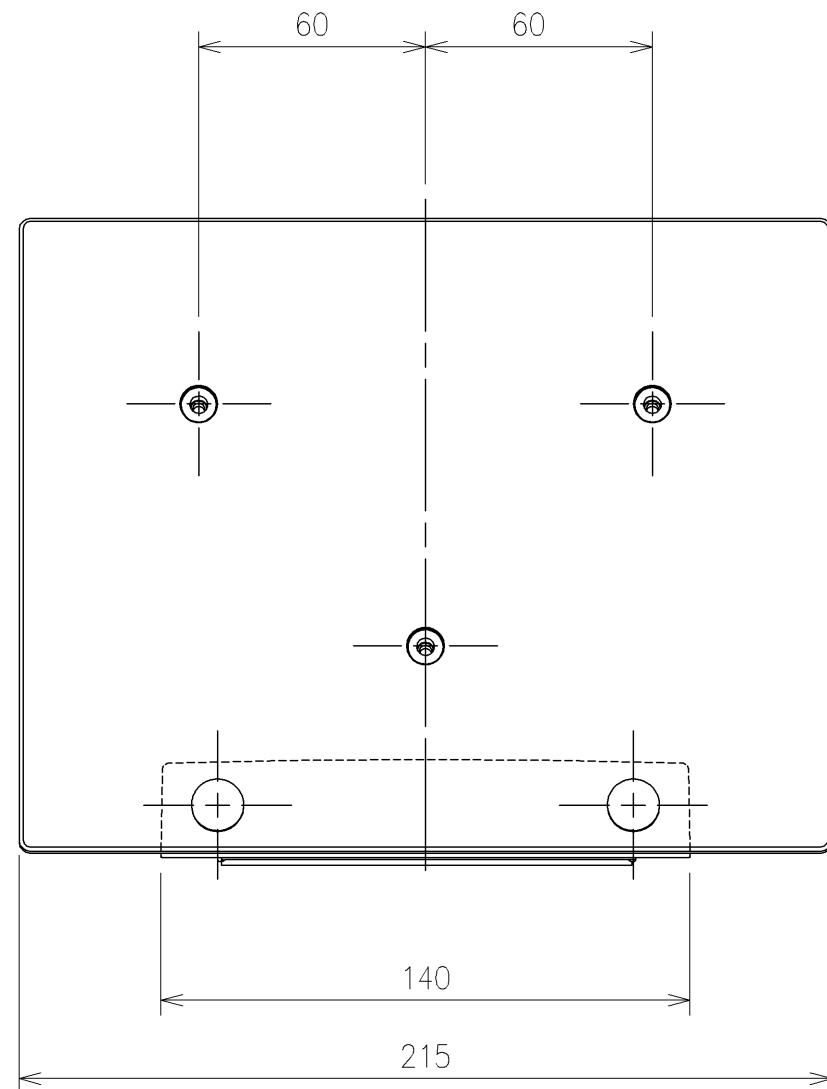

その他同梱部材

品名	数量	材質
+なべ小ねじM4×12	3ヶ	ステンレス製
施工説明書	1ヶ	-
取扱説明書	1ヶ	-

取付材組品(リモコン)
(アクリル樹脂製)
(透明、片面シボ付)

化粧ナット(2ヶ)
(アルミ製)

+トラス小ねじ3×8(2ヶ)
(ステンレス)

取付材組品(リモコン)
(アルミ製)

TOTO			単位 mm	名称 リモコンスタンド
製図 安河内	検図 橋本	日付 22/06/01	尺度 2 : 1	品番 UGA282Y
備考				図番
A3				ページNo . 1 / 1 (改)