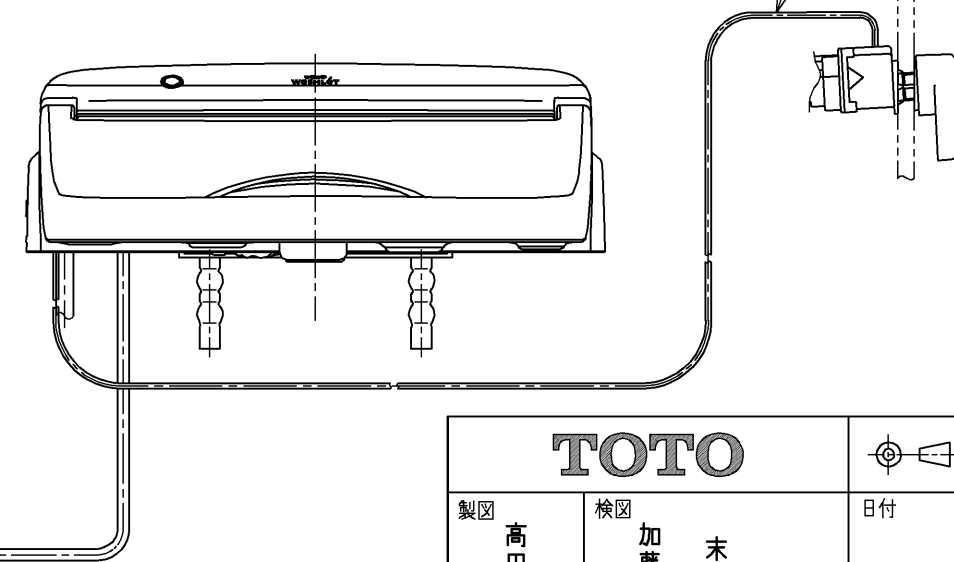

生産中止図面
2024/04

ねじ長 φ4×30(4本)

ねじ長 φ4×30(3本)

便器洗浄コード L=1500

*定格: AC100V-1264W 50/60Hz

TOTO		⊕	単位 mm	名称 ウォシュレットアプリ コットP
製図 高田 ゆ	検図 加藤 健 末次	日付 18-11-20	尺度 1:5	品番 TCF5810AMPR
備考 AP1A 洗浄脱臭暖房便座 擬音装置付き 便ふたなし 本体着脱部金属製				図番 TCF5810AMPR=A0100