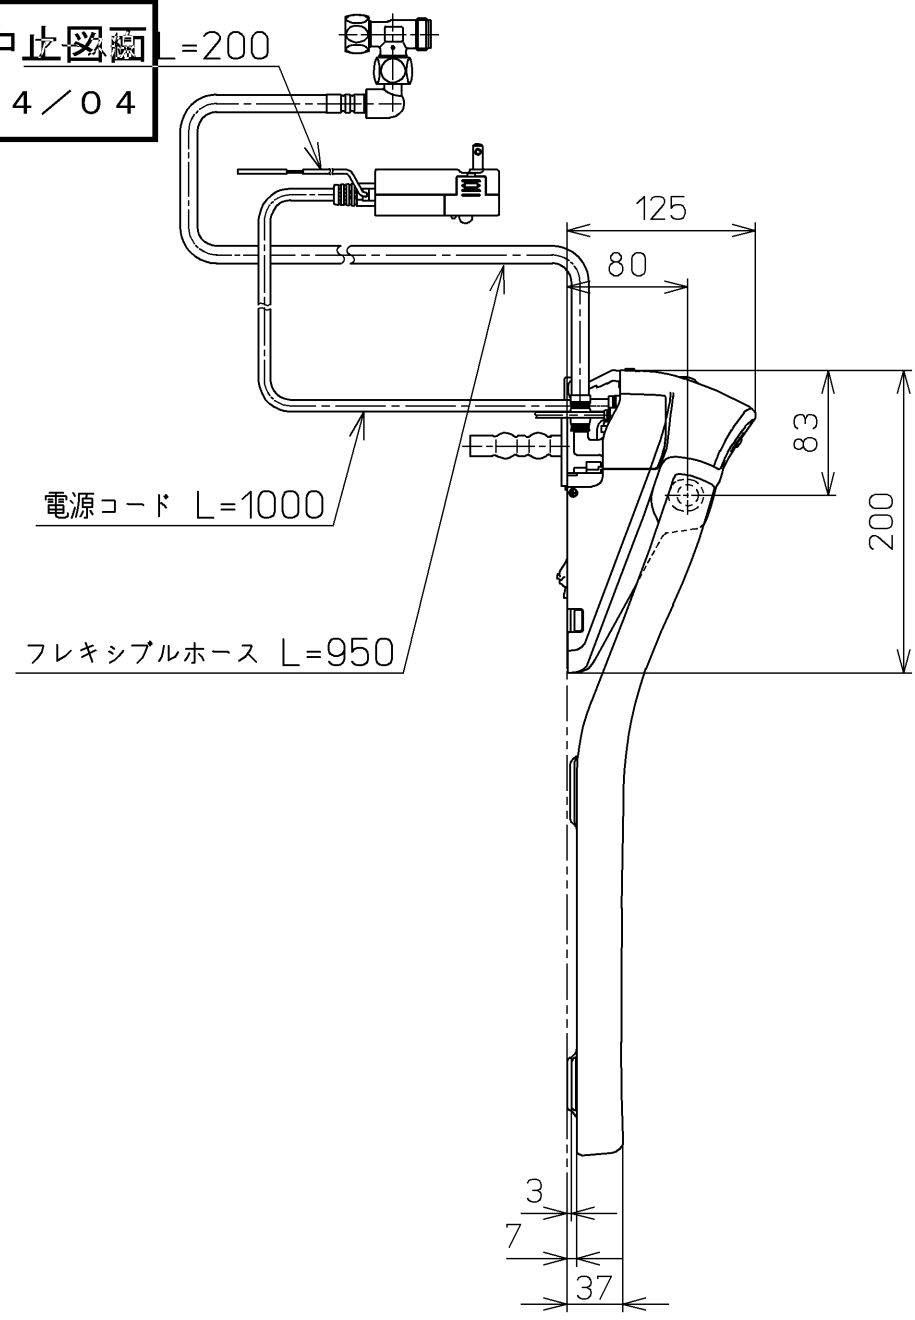

生産中止図面
2024/04

ねじ長 φ4×30(4本)

ねじ長 φ4×30(3本)

便器洗浄コード L=1500

*定格: AC100V-1264W 50/60Hz

TOTO		⊕	単位 mm	名称 ウォシュレットアプリ コットP
製図 高田 ゆ	検図 加藤 健 末次	日付 18-11-20	尺度 1:5	品番 TCF5810AMPR
備考 AP1A 洗浄脱臭暖房便座 擬音装置付き 便ふたなし 本体着脱部金属製				図番 TCF5810AMPR=A0100