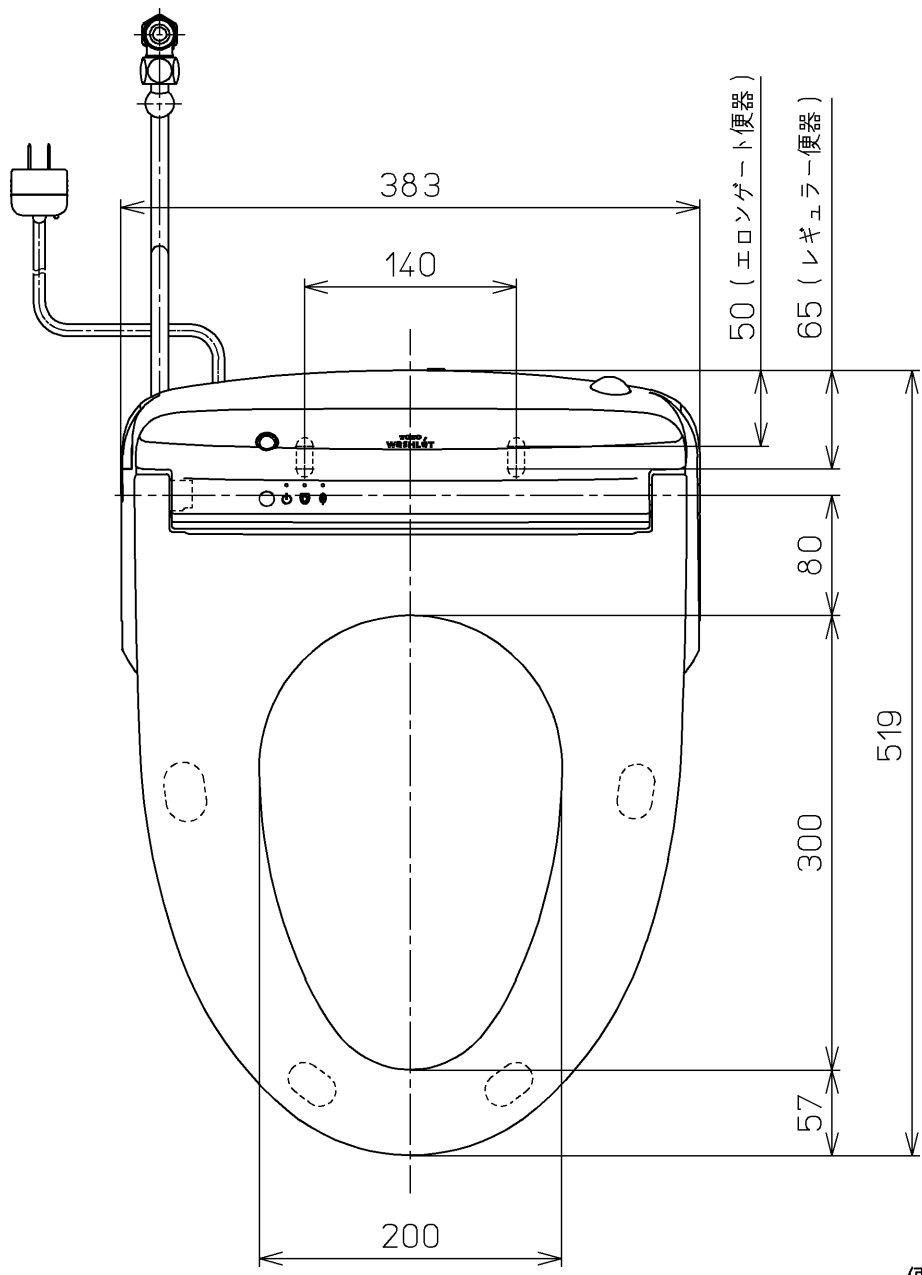

生産中止図面
2024/04

ねじ長 φ4×30(4本)

ねじ長 φ4×30(3本)

便器洗浄コード L=1500

*定格: AC100V-1264W 50/60Hz

TOTO		⊕	単位 mm	名称 ウォシュレットアプリ コットP
製図 高田 ゆ	検図 加藤 健 末次	日付 18-11-20	尺度 1:5	品番 TCF5810AMPR
備考 AP1A 洗浄脱臭暖房便座 擬音装置付き 便ふたなし 本体着脱部金属製				図番 TCF5810AMPR=A0100