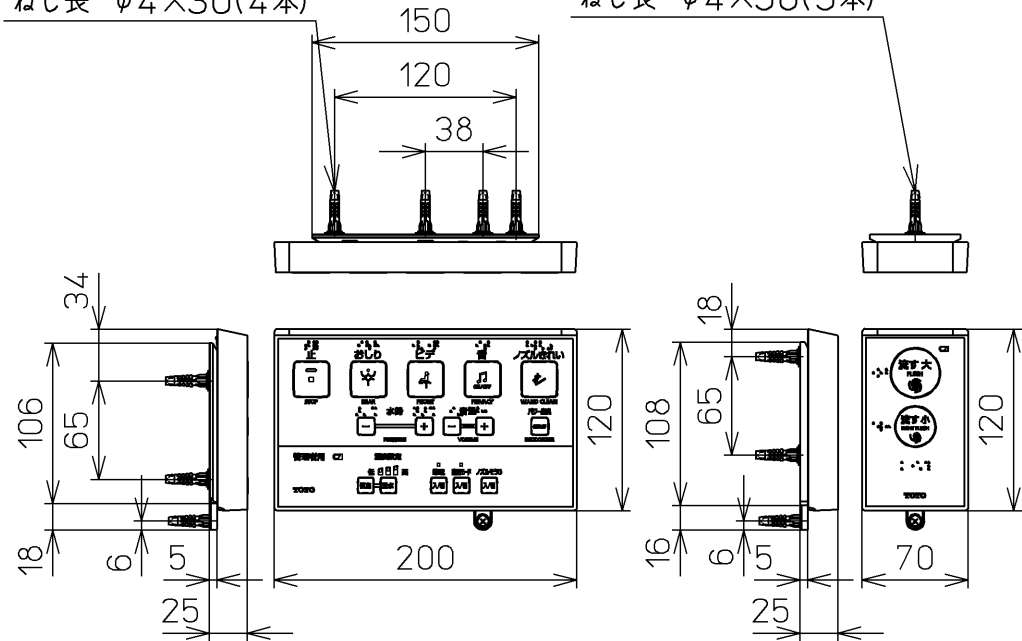

生産中止図面
2024/04

ねじ長 φ4×30(4本)

ねじ長 φ4×30(3本)

便器洗浄コード L=1500

*定格: AC100V-1264W 50/60Hz

TOTO		⊕	単位 mm	名称 ウォシュレットアプリ コットP
製図 高田 ゆ	検図 加藤 健 末次	日付 18-11-20	尺度 1:5	品番 TCF5810AMPR
備考 AP1A 洗浄脱臭暖房便座 擬音装置付き 便ふたなし 本体着脱部金属製				図番 TCF5810AMPR=A0100