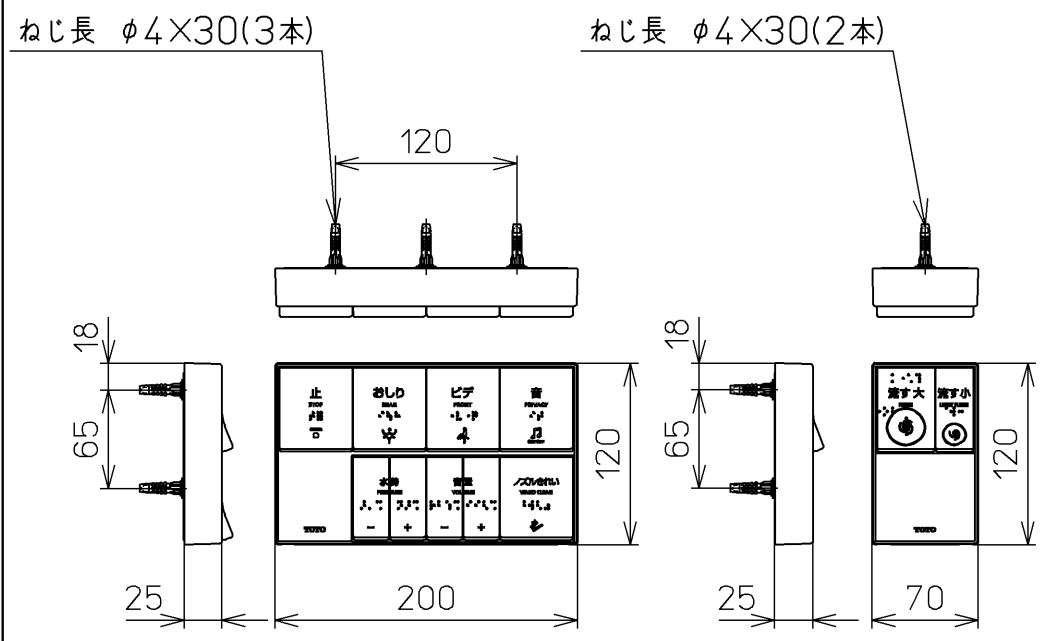

生産中止図面
2024/04

*定格 : AC100V-1262W 50/60Hz

TOTO			単位 mm	名称 ウォシュレットアプリ コットP
製図 高田 ゆ	検図 加藤 健 末次	日付 18-11-20	尺度 1 : 5	品番 TCF5830ADYR
備考 AP2A 洗浄脱臭暖房便座 擬音装置付き 便ふたなし				図番 TCF5830ADYR=A0100