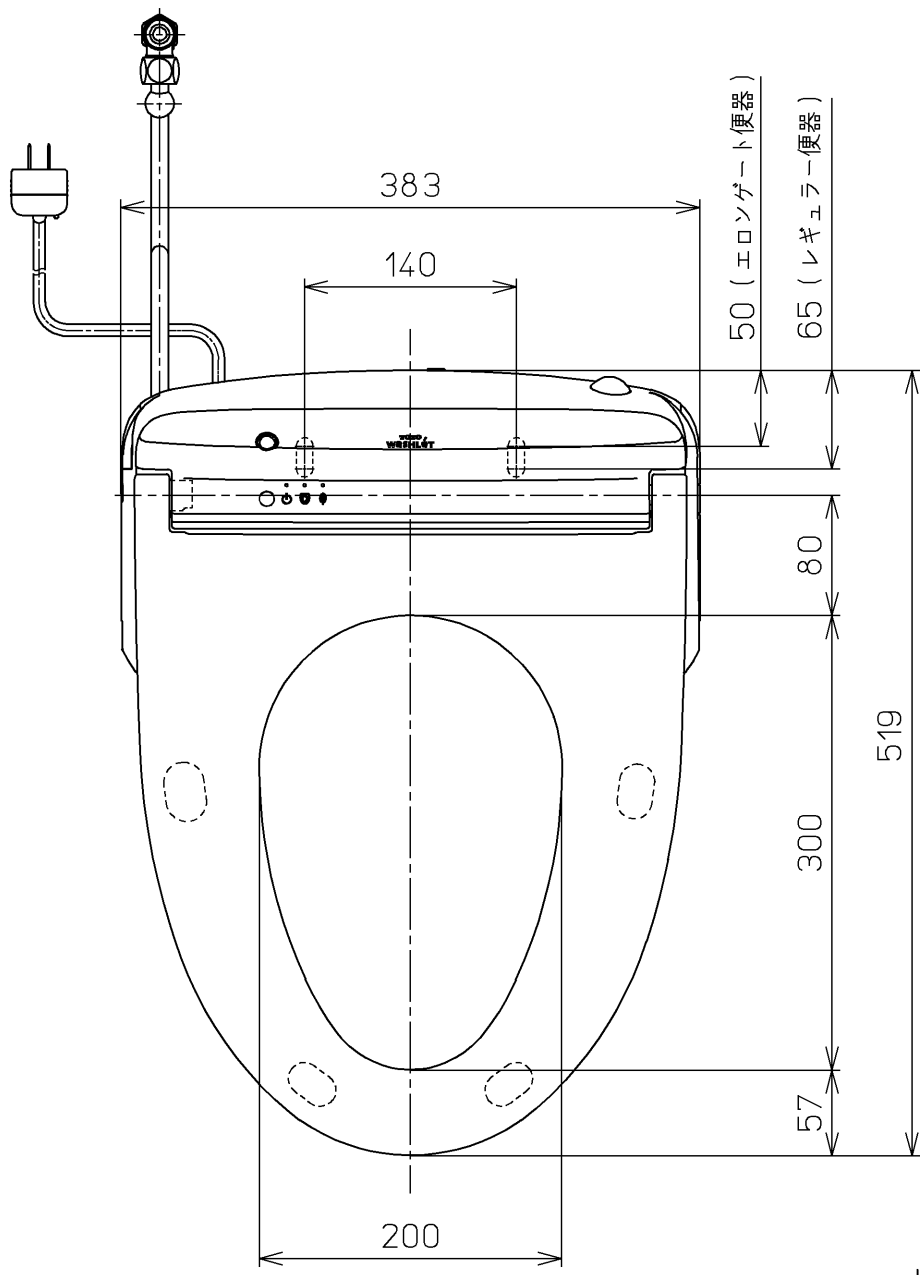

生産中止図面
2024/04

*定格 : AC100V-1262W 50/60Hz

TOTO			単位 mm	名称 ウォシュレットアプリ コットP
製図 高田 ゆ	検図 加藤 健 末次	日付 18-11-20	尺度 1 : 5	品番 TCF5830ADYR
備考 AP2A 洗浄脱臭暖房便座 擬音装置付き 便ふたなし				図番 TCF5830ADYR=A0100