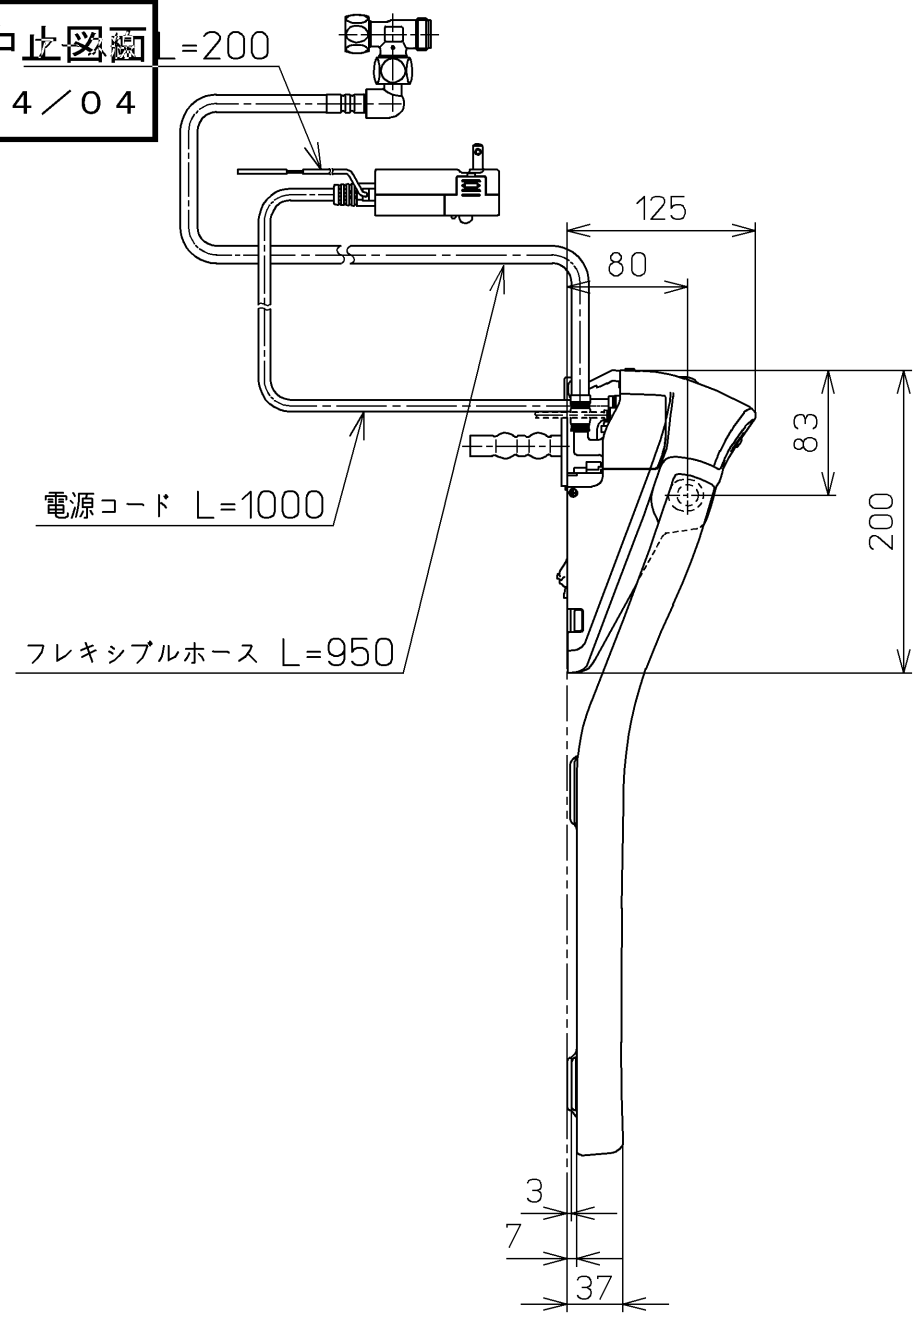

生産中止図面
2024/04

*定格 : AC100V-1262W 50/60Hz

TOTO			単位 mm	名称 ウォシュレットアプリ コットP
製図 高田 ゆ	検図 加藤 健 末次	日付 18-11-20	尺度 1 : 5	品番 TCF5830ADYR
備考 AP2A 洗浄脱臭暖房便座 擬音装置付き 便ふたなし				図番 TCF5830ADYR=A0100