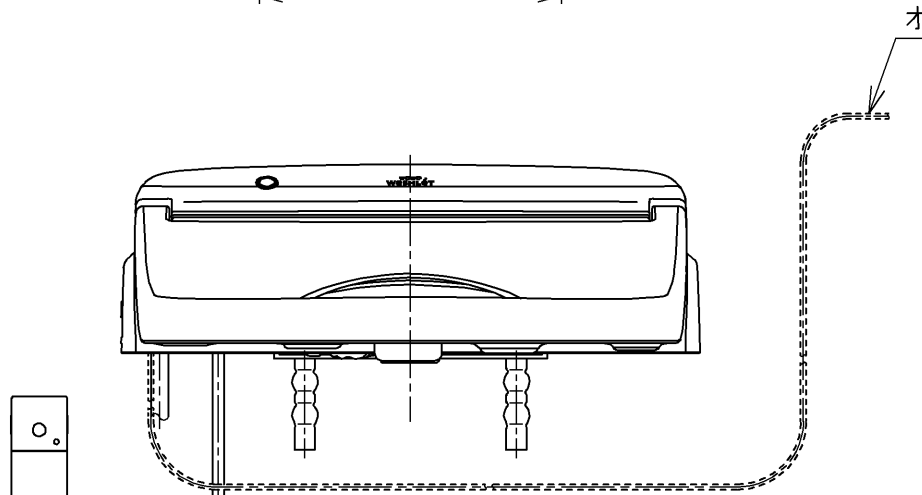

生産中止図面
2024/04

*定格 : AC100V-1262W 50/60Hz

TOTO			単位 mm	名称 ウォシュレットアプリ コットP
製図 高田 ゆ	検図 加藤 健 末次	日付 18-11-20	尺度 1 : 5	品番 TCF5830ADYR
備考 AP2A 洗浄脱臭暖房便座 擬音装置付き 便ふたなし				図番 TCF5830ADYR=A0100