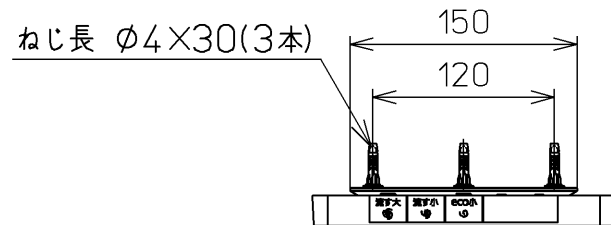

生産中止図面  
2024 /

便器洗浄コード L=1500

\*定格 : AC100V-410W 50/60Hz

<b>TOTO</b>		単位 mm	名称
製図 奥村富	検図 城戸 高田哲	日付 18-04-12	ウオシュレットS
備考 S2A 洗浄乾燥脱臭暖房便座			品番 TCF6552AK
			図番 TCF6552AK=A0100