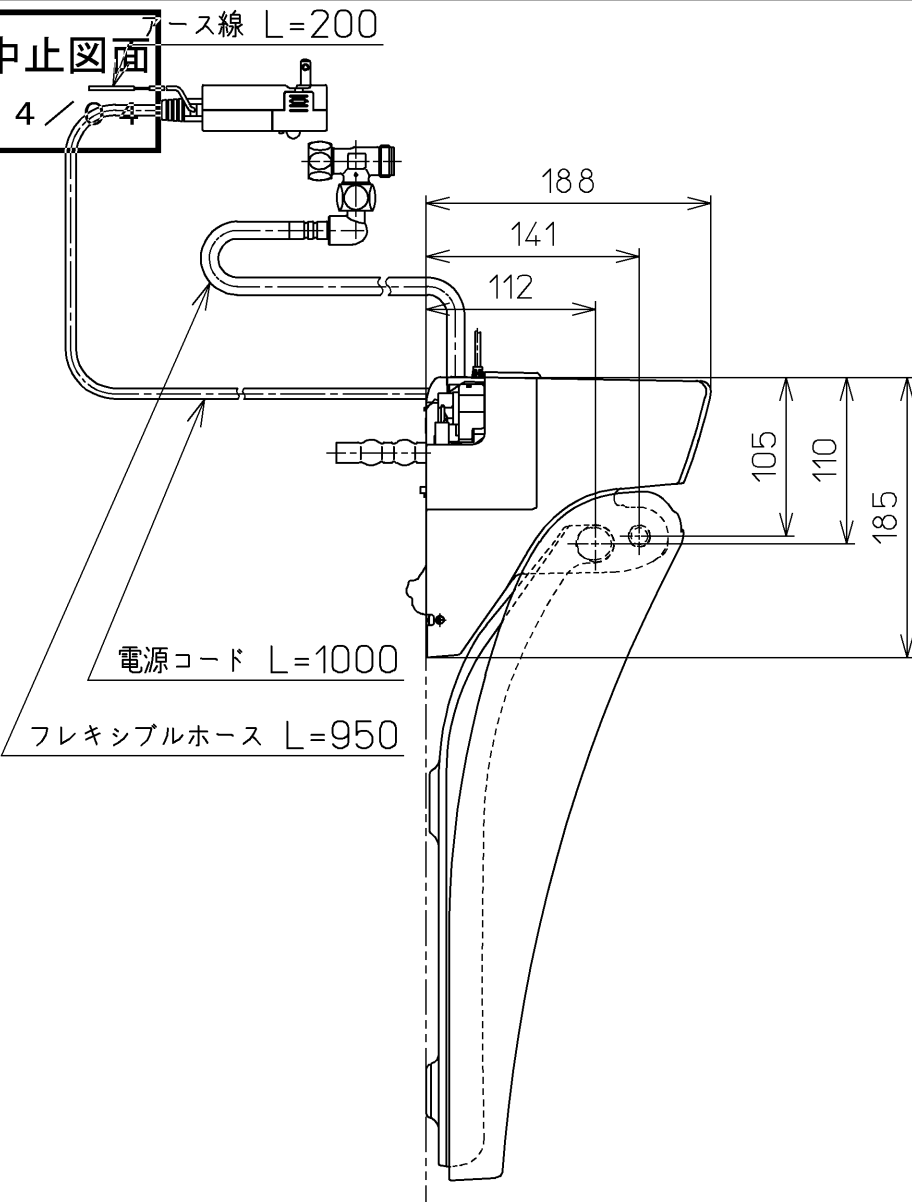

生産中止図面  
2024 /

便器洗浄コード L=1500

\*定格 : AC100V-410W 50/60Hz

<b>TOTO</b>		単位 mm	名称
製図 奥村富	検図 城戸 高田哲	日付 18-04-12	ウオシュレットS
備考 S2A 洗浄乾燥脱臭暖房便座			品番 TCF6552AK
			図番 TCF6552AK=A0100