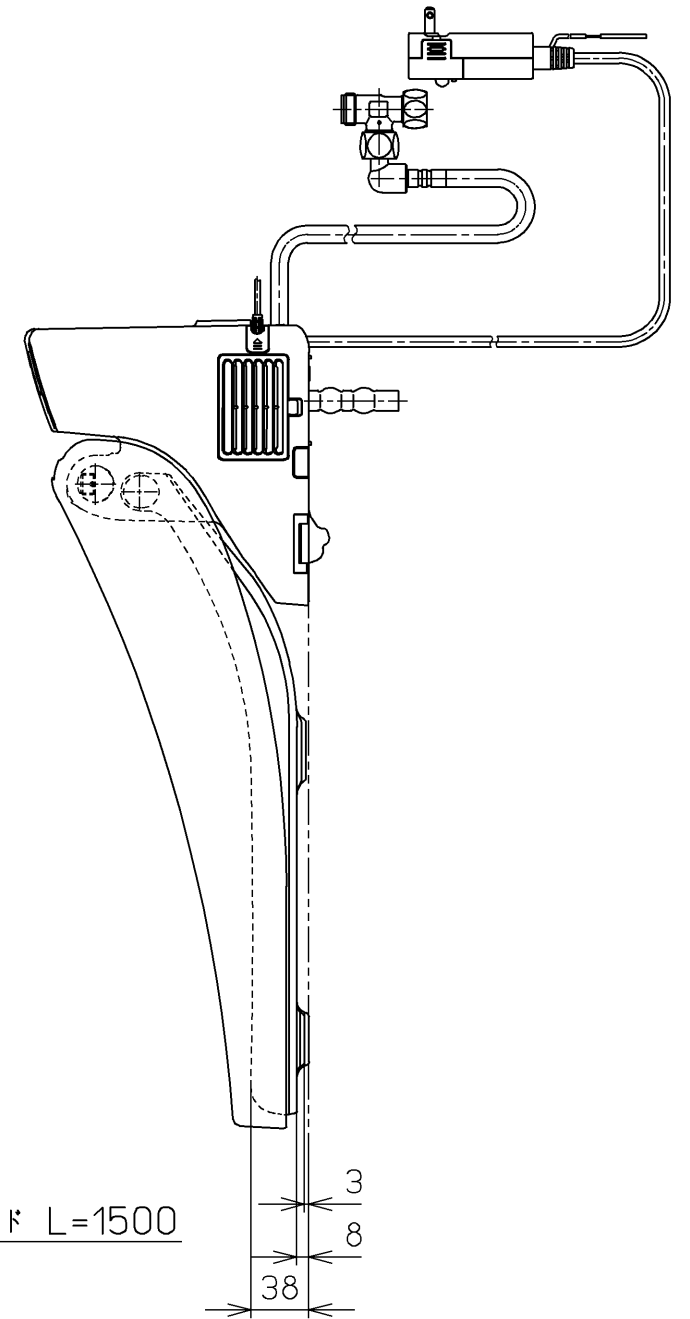

生産中止図面  
2024 /

便器洗浄コード L=1500

\*定格 : AC100V-410W 50/60Hz

<b>TOTO</b>		単位 mm	名称
製図 奥村富	検図 城戸 高田哲	日付 18-04-12	ウオシュレットS
備考 S2A 洗浄乾燥脱臭暖房便座			品番 TCF6552AK
			図番 TCF6552AK=A0100