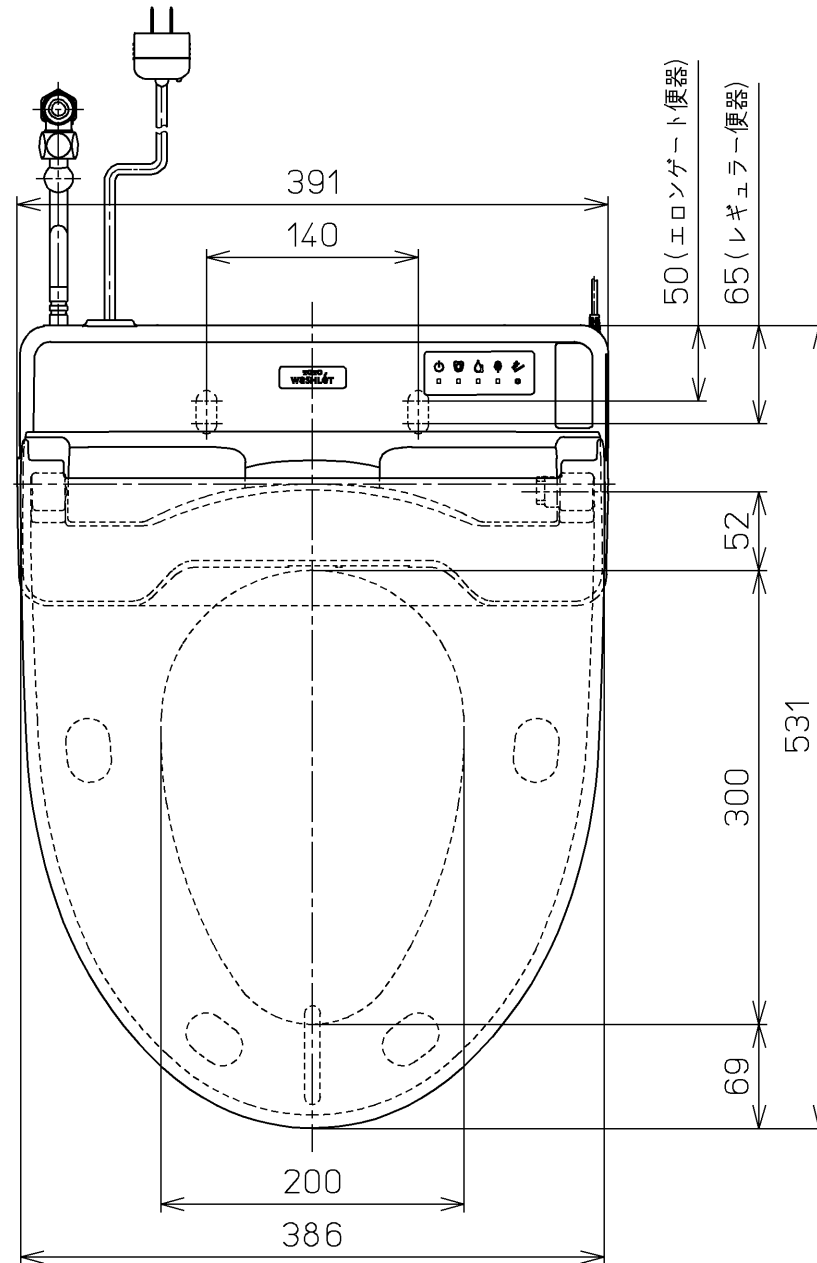

生産中止図面  
2024 /

便器洗浄コード L=1500

\*定格 : AC100V-410W 50/60Hz

<b>TOTO</b>		単位 mm	名称
製図 奥村富	検図 城戸 高田哲	日付 18-04-12	ウオシュレットS
備考 S2A 洗浄乾燥脱臭暖房便座			品番 TCF6552AK
			図番 TCF6552AK=A0100