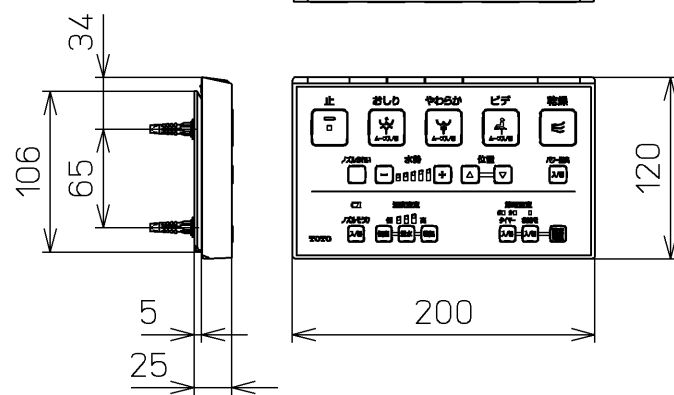

生産中止図面  
2024 /

便器洗浄コード L=1500

\*定格 : AC100V-410W 50/60Hz

<b>TOTO</b>		単位 mm	名称
製図 奥村富	検図 城戸 高田哲	日付 18-04-12	ウオシュレットS
備考 S2A 洗浄乾燥脱臭暖房便座			品番 TCF6552AK
			図番 TCF6552AK=A0100