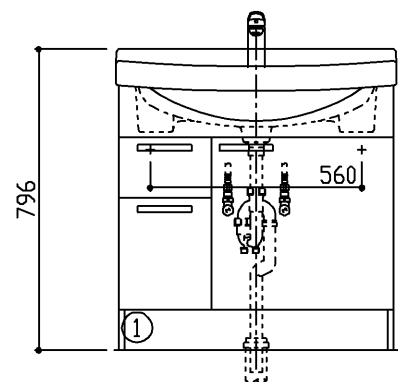

●扉色記号	扉色名
A	ホワイト
P	パールピンク
K	ミューツグレー

商品リスト No.LDAN=01579			
No	品番	品名	個数
①	LDA757AEUR●	洗面化粧台	1

製品情報

- ※ 洗面器は、陶器製（容量13L）セフィオンテクト仕様
- ※ 水栓は、エコシングル混合水栓
- ※ 排水トラップは、水抜きハード管 床排水トラップ
- ※ 化粧台の洗面器とキャビネット本体の間口寸法は、異なります
施工に際しては、設計施工資料集にて確認ください
- ※ 洗面器は陶器製の性質上、幅寸法は742±8mmになります
- ※ 商品リスト中の●には、扉色記号が入ります。（表を参照ください）

工事情報

- ※ 木ねじ位置に固定用木枠（巾90×厚み30）または、全面に厚み12mm以上のJAS規格品の合板を入れてください（別途工事）
- ※ 工事誤差許容値（給水） 円内±13mm
- ※ 工事誤差許容値（排水） 円内±20mm
- ※ 給水給湯接続は、R1/2
- ※ 排水接続は、硬質塩化ビニル管40、50用（防臭栓付）
- ※ 給水用（φ30～φ50）、排水用（φ50）現場にて穴加工ください

※ 商品(図面)は、諸般の事情により、予告なく改良、仕様変更などを行なう場合があります。

TOTO

名称
Aシリーズ
洗面化粧台

製図
樽角
検図
菊池

日付
19.11.29

単位
mm
尺度
1:20

現場名(備考欄)

品番

図番

50 LDAN=01579