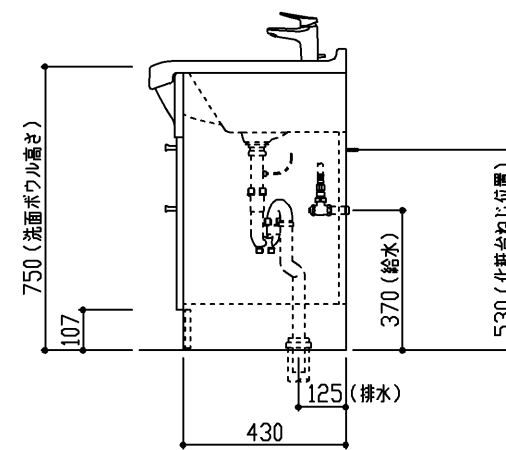

●扉色記号	扉色名
A	ホワイト
P	パールピンク
K	ミューツグレー

商品リスト No.LDAN=01579			
No	品番	品名	個数
①	LDA757AEUR●	洗面化粧台	1

製品情報

- ※ 洗面器は、陶器製（容量13L）セフィオンテクト仕様
- ※ 水栓は、エコシングル混合水栓
- ※ 排水トラップは、水抜きハード管 床排水トラップ
- ※ 化粧台の洗面器とキャビネット本体の間口寸法は、異なります
施工に際しては、設計施工資料集にて確認ください
- ※ 洗面器は陶器製の性質上、幅寸法は742±8mmになります
- ※ 商品リスト中の●には、扉色記号が入ります。（表を参照ください）

工事情報

- ※ 木ねじ位置に固定用木枠（巾90×厚み30）または、全面に厚み12mm以上のJAS規格品の合板を入れてください（別途工事）
- ※ 工事誤差許容値（給水） 円内±13mm
- ※ 工事誤差許容値（排水） 円内±20mm
- ※ 給水給湯接続は、R1/2
- ※ 排水接続は、硬質塩化ビニル管40、50用（防臭栓付）
- ※ 給水用（φ30～φ50）、排水用（φ50）現場にて穴加工ください

※ 商品(図面)は、諸般の事情により、予告なく改良、仕様変更などを行なう場合があります。

TOTO

名称
Aシリーズ
洗面化粧台

製図
樽角
検図
菊池

日付
19.11.29

単位
mm
尺度
1:20

現場名(備考欄)

品番

図番

50 LDAN=01579